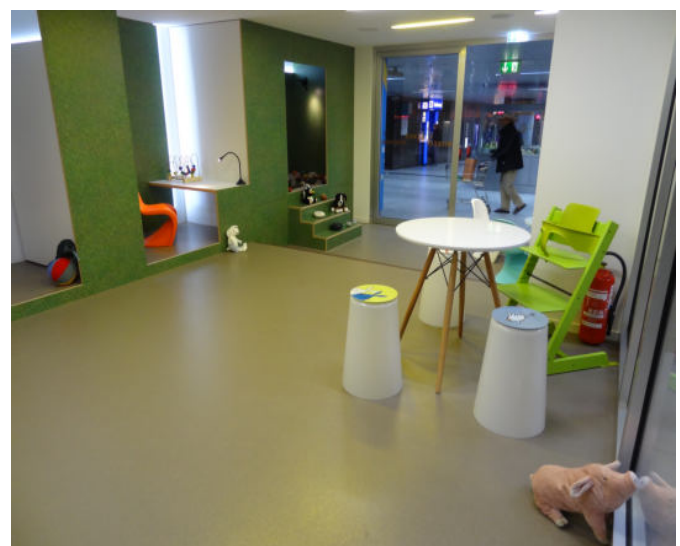

**Hersteller:** Gerflor, Forbo Flooring, Anker

**Objekt:** Kinderlounge, Hauptbahnhof Düsseldorf  
**Leistung:** 53 m<sup>2</sup> wurden mit Kautschukbelag und Teppichboden verlegt.

**Hersteller:** nora systems, uzin Utz AG, JAB