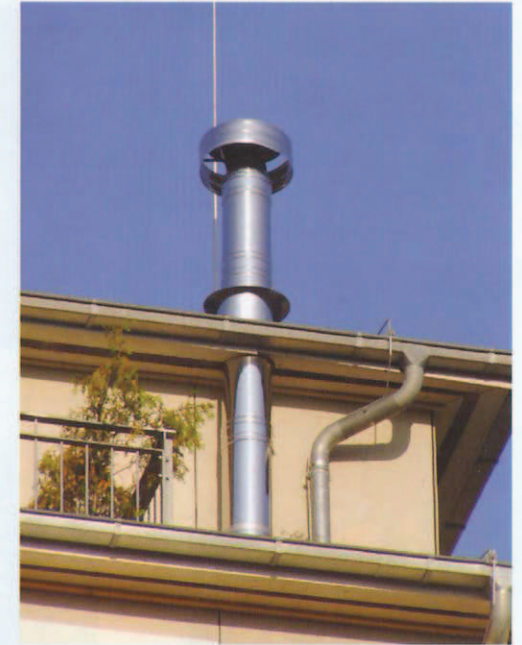

Flexible Montage- varianten

1 Mündungsabschluss
mit Windkat

2 Aussenschornstein Edelstahl/matt auf Konsole an Wand befestigt

3 Aussenschornstein
mit Schornsteinsockel
als Bodenmontage

preiswert · schnell · zuverlässig

Technische Daten:

Nennweiten: - 100 - 600 mm

Rauchgasrohr: - Edelstahl, Werkstoff-Nr. 1.4404 (V4A)

Materialstärke 0,6 mm serienmäßig

(1,0 mm auf Wunsch)

Mantelrohr: - Edelstahl, Werkstoff-Nr. 1.4301 (V2A)

Materialstärke 0,6 mm

Oberflächen: - Edelstahl hochglänzend serienmäßig

- Edelstahl matt – auf Wunsch

- Edelstahl gebürstet – auf Wunsch

- auf Wunsch in allen RAL-Farben

produziert in Deutschland

*Mit Windabweiser in exponierter Lage
Farbig gestaltete Dachdurchführung*