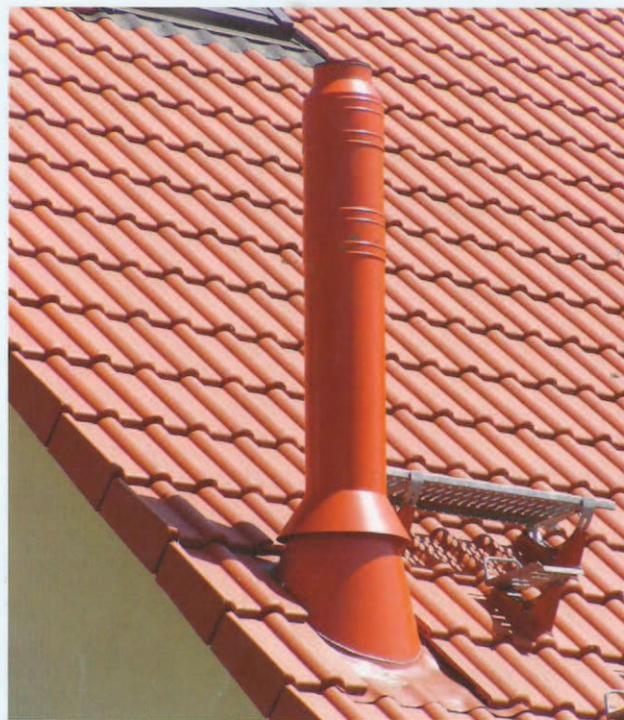

Flexible Montage- varianten

1 Mündungsabschluss
mit Windkat

2 Aussenschornstein Edelstahl/matt auf Konsole an Wand befestigt

3 Aussenschornstein
mit Schornsteinsockel
als Bodenmontage

preiswert · schnell · zuverlässig

Schornstein farblich angepasst an Fassade und Dach

preiswert · schnell · zuverlässig

*Dekorative Gestaltung im Wohnbereich
oder im Wintergarten*

Die Vorteile auf einen Blick:

- modernes und gestalterisches Element
- kurze Lieferzeiten
- TÜV-geprüft/CE-zertifiziert
- Markenqualität preiswert ab Werk
- passgenaue Elementbauweise
- schnelle Montage = kurze Bauzeit
- funktional und zuverlässig

Oberflächen: - Edelstahl hochglänzend serienmäßig

- Edelstahl matt – auf Wunsch

- Edelstahl gebürstet – auf Wunsch

- auf Wunsch in allen RAL-Farben

produziert in Deutschland

*Mit Windabweiser in exponierter Lage
Farbig gestaltete Dachdurchführung*