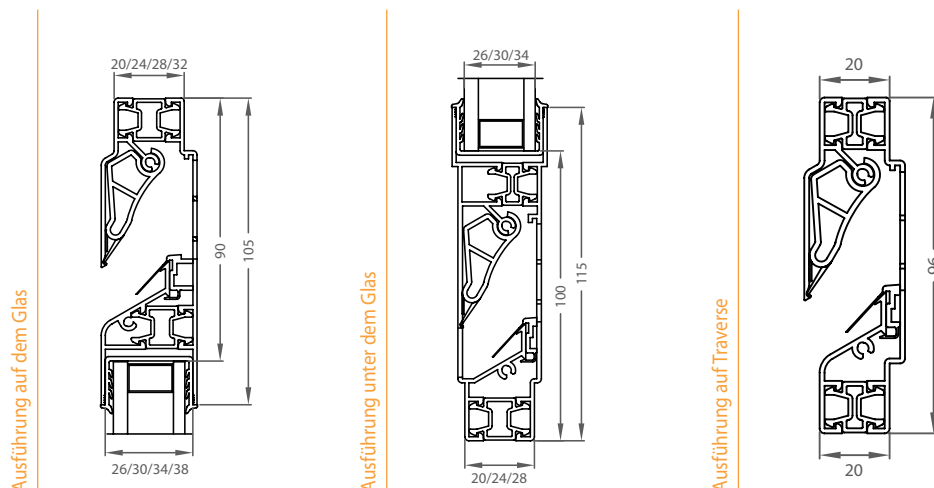

Der Flatair EPC hat eine selbstregelnde Klappe, die automatisch auf wechselnden Luftdruck reagiert und den Überdruck kompensiert, indem Sie die Ventilationslücke verringert.

Für technische Unterlagen und Zeichnungen, siehe www.aralco.be.

Werte	FlatAir EPC		
Luftdurchlass bei 2 Pa in $\text{dm}^3/\text{s}\cdot\text{m}$ (cfr. NEN 1087)	55		
Lärmschutz R_{qA} in dB(A)	-2		
Lautstärkeunterschied in offenem Zustand $D_{ne,A}$ in dB(A) (cfr. ISO 140-1 & ISO 717-1)	28		
Lautstärkeunterschied in geschlossenem Zustand $D_{ne,A}$ in dB(A) (cfr. ISO 140-1 & ISO 717-1)	45		
Wärmeleitkoeffizient	U=3,62 W/m²K, Temperaturfaktor (f)= 0,44		
Wind- und wasserdichtigkeit (cfr. NEN 1027 & NEN 2278)	Bis 750 Pa		
Festigkeit und Stärke (cfr. NEN-EN 3660)	Entspricht der höchsten Norm (1600 Pa)		
Tragfähigkeit bei Ausführung unter dem Glas	700 kg		
Abmessungen	Ausführung auf dem Glas	Ausführung unter dem Glas	Ausführung auf Traverse
Glasabzug	90 mm	100 mm	
Totalhöhe	105 mm	115 mm	96 mm
Glasdicke	26/30/34/38 mm	26/30/34 mm	
Falz	20/24/28/32 mm	20/24/28 mm	20 mm
Ausführungen			
Bedienung	Hebel, Stange oder gebogene Stange		
Endstücke	Schwartz, Weiss, Creme oder Grau (nicht bei Ausführungen unterdem Glas)		
Farbe	F1 naturel anodisiert alle RAL Farben (wie auch bicolor))		

Test Rapportage Sight auf Antrag

Aralco NVS
Textielstraat 18a
8790 Waregem (B)
T +32 56 52 80 60
F +32 56 52 80 65
e-mail: info@aralco.be
web: www.aralco.be