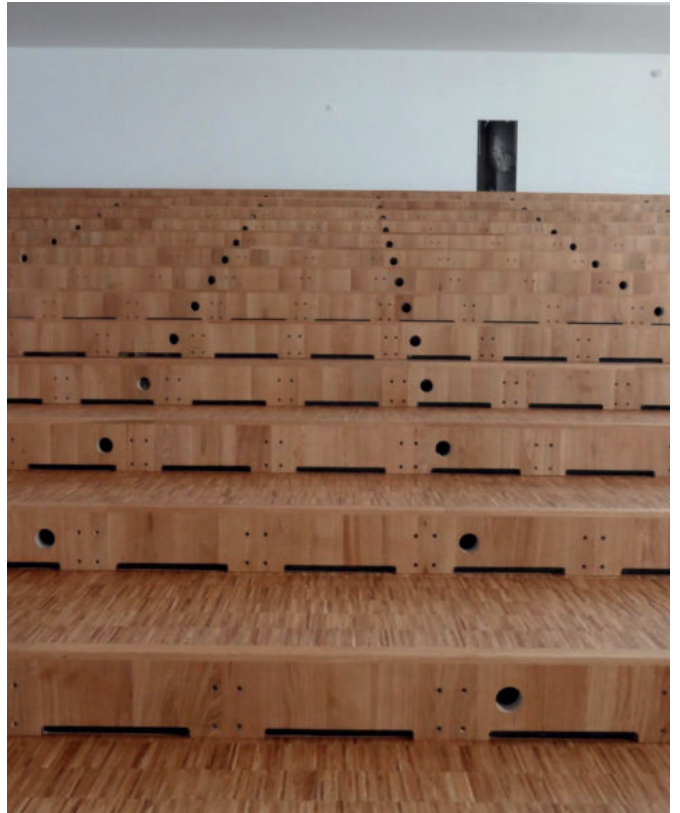

Leistungen

- Holz/Parkett
- Sportböden
- Restaurierung Parkett

Objekt: Uni Bamberg
Leistung: 425 m² Hochkantlamellenparkett Eiche Natur

Objekt: Nürnberg, St. Leonhard
Leistung: 1.150 m Hochkantlamellenparkett-Eiche

Objekt: Nürnberg, Villa Hertastraße
Leistung: 265 m² Parkett verlegt und versiegelt plus 35 Treppenstufen

Showroom

Unser kompetentes Fußboden-Team berät Sie freundlich und professionell in unserem Showroom.