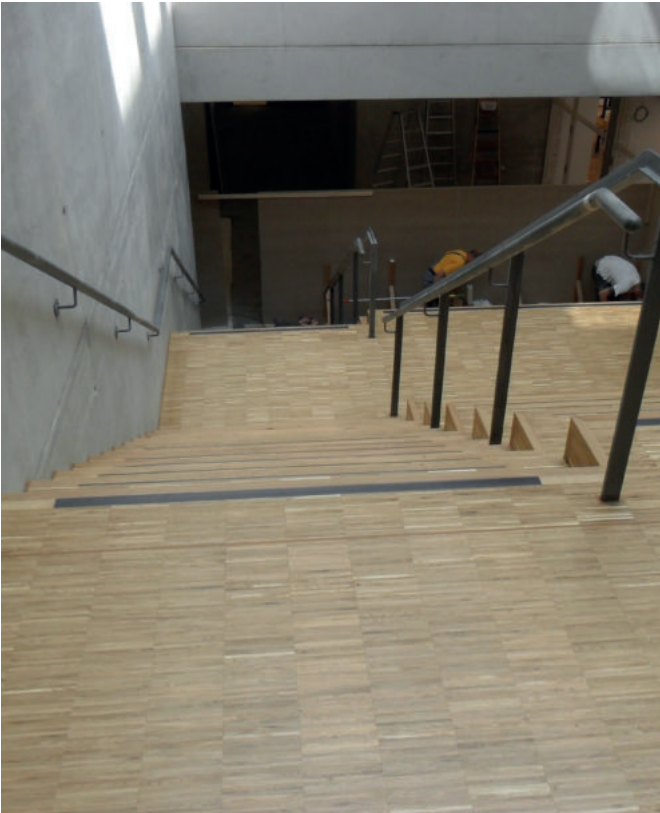

Leistungen

- Holz/Parkett
- Sportböden
- Restaurierung Parkett

Objekt: Uni Bamberg
Leistung: 425 m² Hochkantlamellenparkett Eiche Natur

Objekt: Nürnberg, St. Leonhard
Leistung: 1.150 m Hochkantlamellenparkett-Eiche

Objekt: Nürnberg, Villa Hertastraße
Leistung: 265 m² Parkett verlegt und versiegelt plus 35 Treppenstufen

Showroom

Unser kompetentes Fußboden-Team berät Sie freundlich und professionell in unserem Showroom.