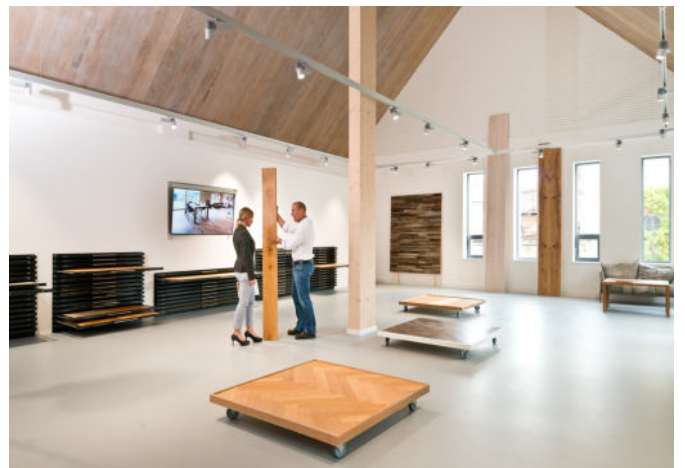

Leistungen

- Holz/Parkett
- Sportböden
- Restaurierung Parkett

Objekt: Uni Bamberg
Leistung: 425 m² Hochkantlamellenparkett Eiche Natur

Objekt: Nürnberg, St. Leonhard
Leistung: 1.150 m Hochkantlamellenparkett-Eiche

Objekt: Nürnberg, Villa Hertastraße
Leistung: 265 m² Parkett verlegt und versiegelt plus 35 Treppenstufen

Showroom

Unser kompetentes Fußboden-Team berät Sie freundlich und professionell in unserem Showroom.