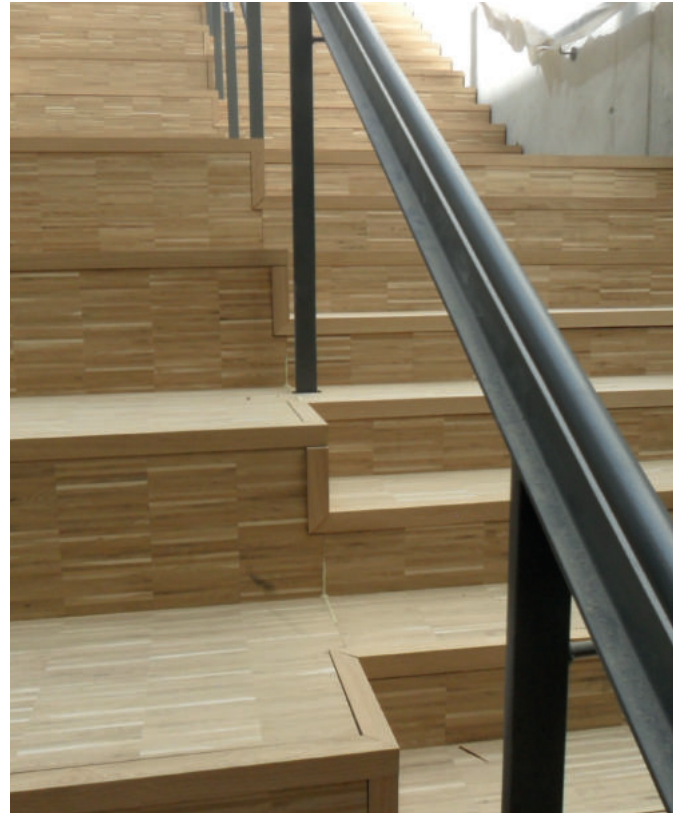

Leistungen

- Holz/Parkett
- Sportböden
- Restaurierung Parkett

Objekt: Uni Bamberg
Leistung: 425 m² Hochkantlamellenparkett Eiche Natur

Objekt: Nürnberg, St. Leonhard
Leistung: 1.150 m Hochkantlamellenparkett-Eiche

Objekt: Nürnberg, Villa Hertastraße
Leistung: 265 m² Parkett verlegt und versiegelt plus 35 Treppenstufen

Showroom

Unser kompetentes Fußboden-Team berät Sie freundlich und professionell in unserem Showroom.