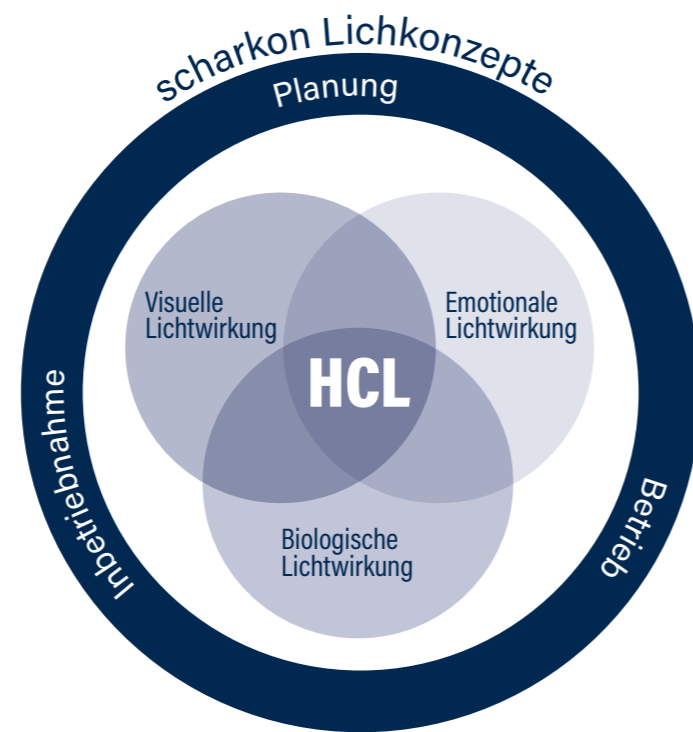

physische und psychische Gesundheit maßgeblich, jedoch durch Aufenthalte in Innenräumen unrealistisch. Ziel ist es diesen Rhythmus durch biodynamisches Kunstlicht auch während der Arbeit und Leben in Innenräumen garantieren zu können.

DIN für Beleuchtung von Arbeitsstätten und Hallenbeleuchtung orientiert sich an DIN EN 12464-1.