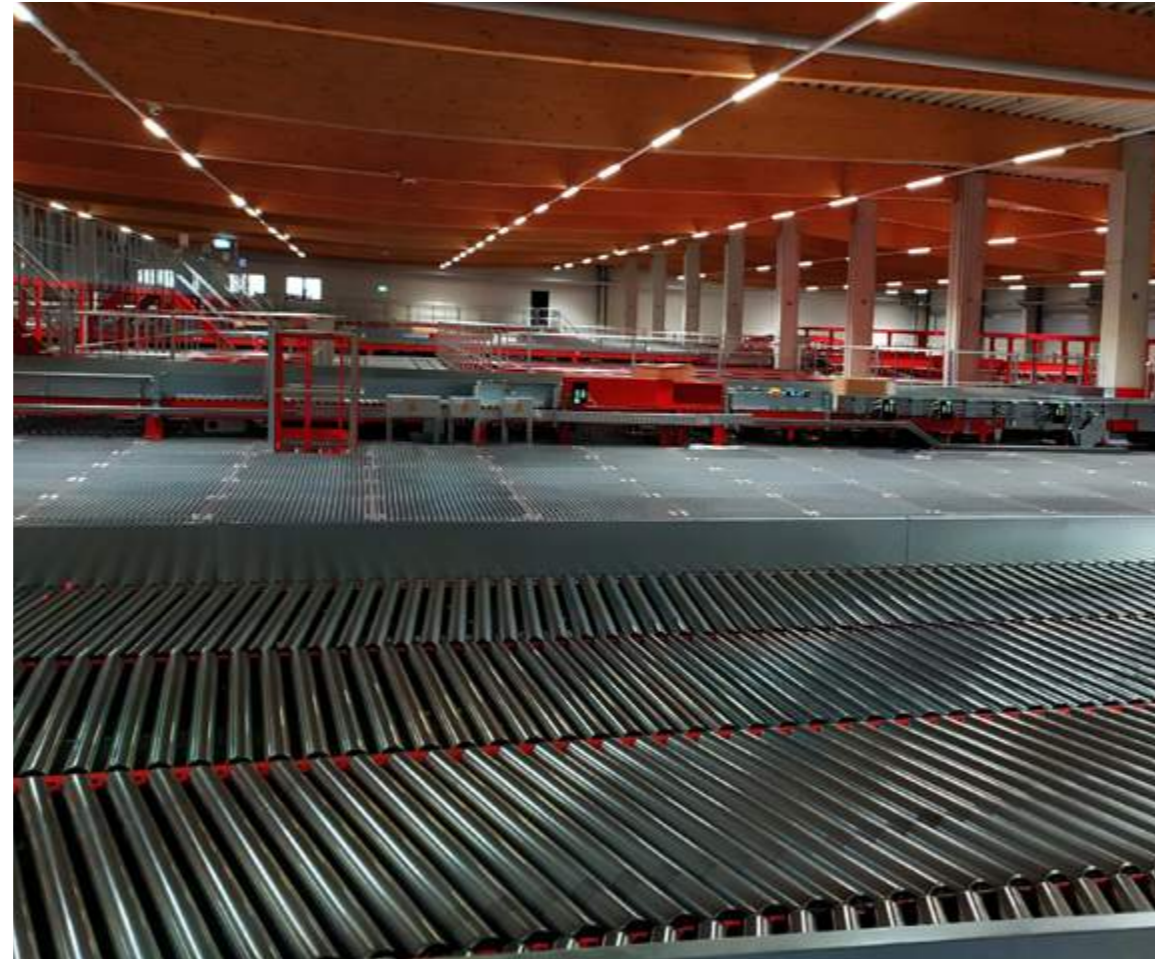

[Das größte Paketsortierzentrum von DPD nahm 2019 in Hamm den Betrieb auf.](#)

Teil des internationalen Depots auf 122.000 Quadratmetern ist eine realisierte Lichtlösung für Hallen und Verwaltungsgebäude des Paketzentrums.

Das Umwelt- und Energiemanagementsystem von DPD ist nach DIN 14001 und DIN 50001 zertifiziert.

Diese nachhaltige Bauweise wurde unter anderem durch normgerechten Beleuchtung der leuchtstarken und energieeffizienten Lichtbänder von Regiolux erreicht.

Projekt: DPD Logistikzentrum

Lichtplanung: [scharkon Lichtkonzepte GmbH](#)

Datum der Sanierung: 2018

Leuchtenhersteller: [Regiolux](#)

scharkon
Lichtkonzepte

LICHT
ZUM
ARBEITEN

[Full Service - Beratung, Planung und Montage](#)

Alles aus einer Hand - wir beraten Sie vor Ort und konzipieren im Schulterschluss mit Ihnen Ihre Wünsche.

Anmeldung Beratungsgespräch an: vera.zurwieden@scharkon.de

25 Jahre Know-how in der Leuchtenindustrie, aktuelle Technologien und ein lichtbegeistertes Team stellen die Grundpfeiler unserer zielorientierten Lichtlösungen dar. Die gezielte Beratung, langjährige Expertise und Realisierung von Sonderleuchten sind Kernkompetenzen, die eine erfolgreiche Umsetzung Ihres Projektes garantieren. Gerne bieten wir eine kostenfreie Beratung persönlich vor Ort oder als Videokonferenz an, um gemeinsam eine spezifische Lichtlösung nach geltender DIN zu eruiieren. Kompetente Lichtplaner berechnen normgerecht Ihre kundenspezifischen Anforderungen ohne den Designaspekt aus dem Auge zu verlieren. Nachhaltigkeit und Wirtschaftlichkeit der Leuchten stehen hierbei auch stets im Vordergrund.