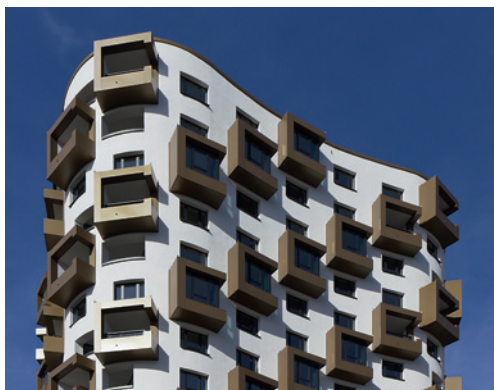

Referenzobjekt Wohnhochhaus

2012

Projektnummer:	2012-016
Objektbezeichnung:	IsarBelle Wohnturm Solitär, Neubau
Objektadresse:	81379 München
Auftraggeber:	PANDION IsarBelle GmbH & Co. KG Agrippinawerft 12 50678 Köln
Eigentümer:	Stadtsparkasse München, München
Bauleitung:	BAM Deutschland AG Herr Schneidawind (jetzt Pandion Real Estate GmbH), Telefon: +49 1202188-0
Umsatz netto:	ca. € 420.000,00
Fläche:	ca. 3.000 m ² WDVS (MiWo 160 mm)
Gewerke:	WDVS, Putz, Anstrich