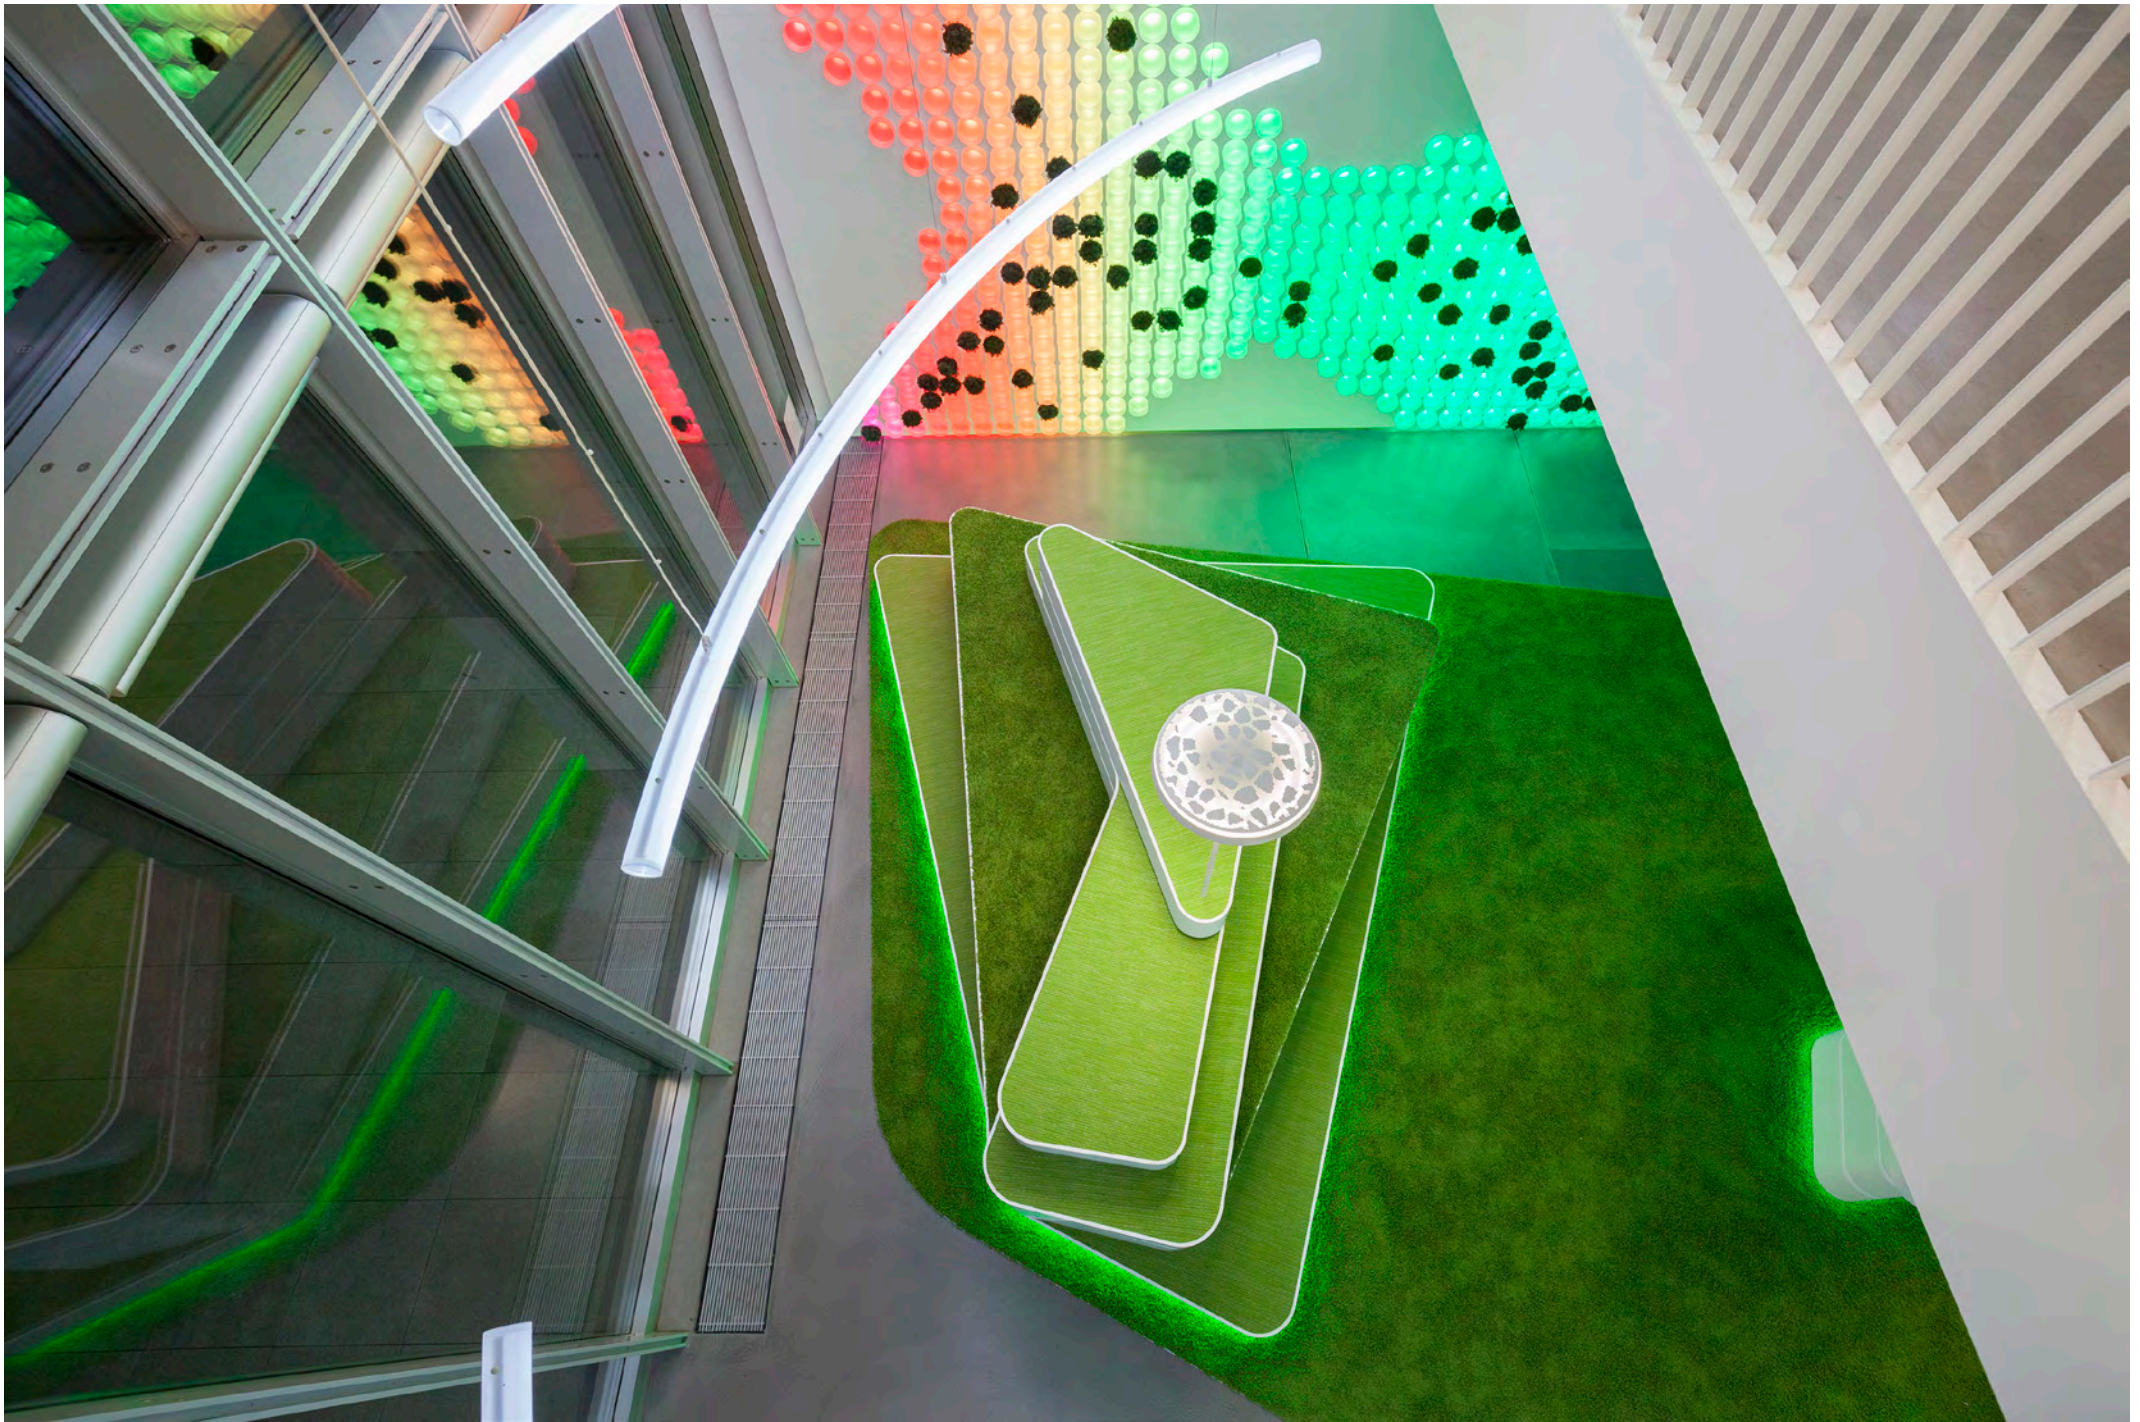

Julia Reschucha
FOTOGRAFIE

Portfolio

- * Architektur
- * Interieur

Kontakt

Julia Reschucha
Huckarderstrasse 10-12
44 147 Dortmund

www.juliareschucha.de

m. 0177-600 691 3
juliareschucha@yahoo.de

Herzlich willkommen beim VfL We