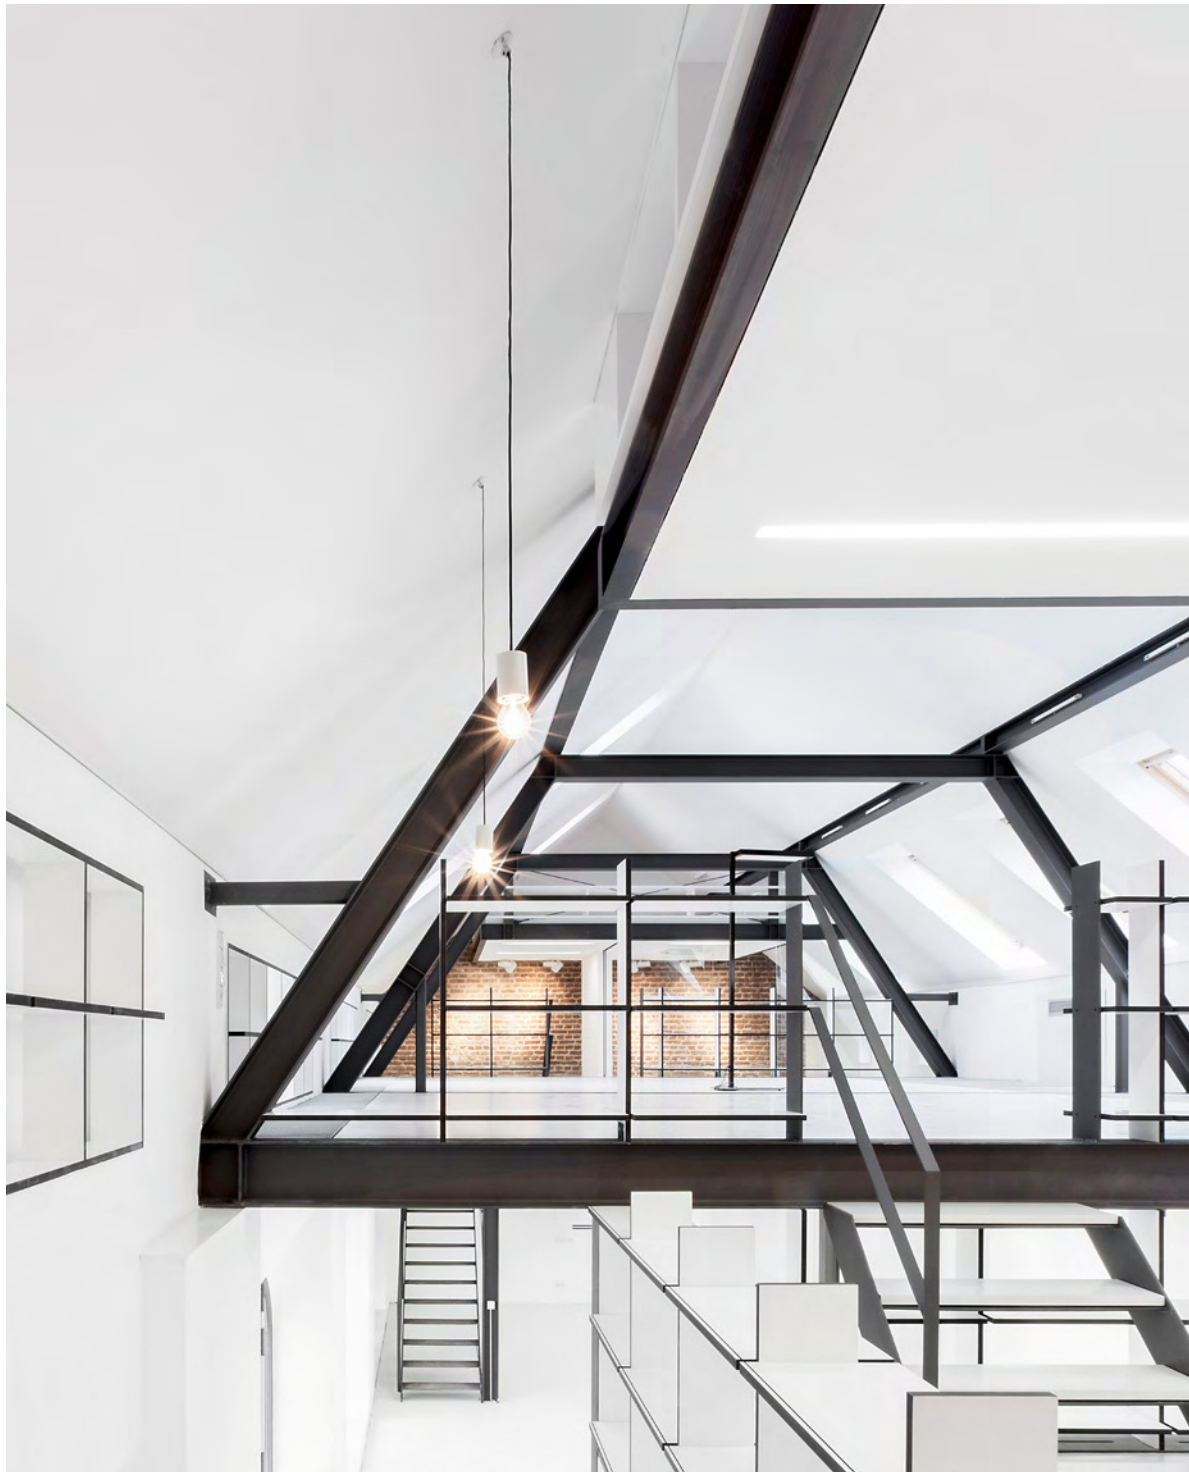

UNSER KAFFEE
 CARL OSTERMANN
 ESPRESSO 1,80
 LATTE MACCHIATO 2,50
 CAPPUCCINO 2,50

DONUT 1,00

Bildindex:

- 01 - InVision, Medienhafen Düsseldorf. mo.studio Architekten
- 02 - InVision, Medienhafen Düsseldorf. mo.studio Architekten
- 03 - InVision, Medienhafen Düsseldorf. mo.studio Architekten
- 04 - InVision, Medienhafen Düsseldorf. mo.studio Architekten
- 05 - VIP-Lounge, VW-Arena, Wolfsnurg. mo.studio Architekten
- 06 - VIP-Lounge, VW-Arena, Wolfsnurg. mo.studio Architekten
- 07 - Phaeno, Wolfsburg. Zaha Hadid Architects
- 08 - Phaeno, Wolfsburg. Zaha Hadid Architects
- 09 - HSD Hochschule Düsseldorf. Nickl+Partner Architekten AG
- 10 - Stadtentwicklung ehemaliger Güterbahnhof, Düsseldorf.
Molestina Architekten
- 11 - Umgenutzte Kirche, Heilige Drei Könige, Köln. LINK Architekten GbR
- 12 - Umgenutzte Kirche, Bürobasilika St. Alfons, Mönchengladbach.
Kaiser, Schweitzer und Glashaus Architekten.
- 13 - Burger`s, Krefeld. mo.studio Architekten
- 14 - Burger`s, Krefeld. mo.studio Architekten
- 15 - FitOne, Hamburg. mo.studio Architekten
- 16 - FitOne, München. mo.studio Architekten
- 17 - Rochusclub, Düsseldorf. mo.studio Architekten
- 18 - Esprit-Arena, Düsseldorf. mo.studio Architekten
- 19 - Weiler Hof, Düsseldorf. Architektenbüro mo.studio
- 20 - Weiler Hof, Düsseldorf. Architektenbüro mo.studio