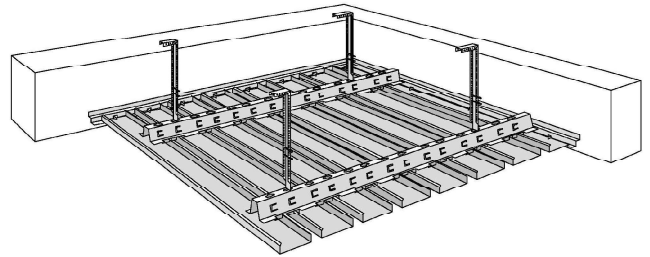

Die technischen Daten:

Standardmasche:

42 x 16 x 3,0 x 2,0mm (Stahlblech)
Andere Maschen auf Anfrage!

Standardformate

max. Länge: 3000mm
max. Breite: 1000mm

Abklappbarkeit

- Abklapphaken
- Drahtseile aus Stahl

ME-Fortilux75 (Paneeldecke)

Die Paneeldecke aus 0,8mm Stahl für Sporthallen oder für höhere Ansprüche ist für Innenräume in einer Modulbreite von 100mm (75mm Paneele und 25mm offene Fuge) lieferbar. Das System kann schnell und preiswert montiert werden.