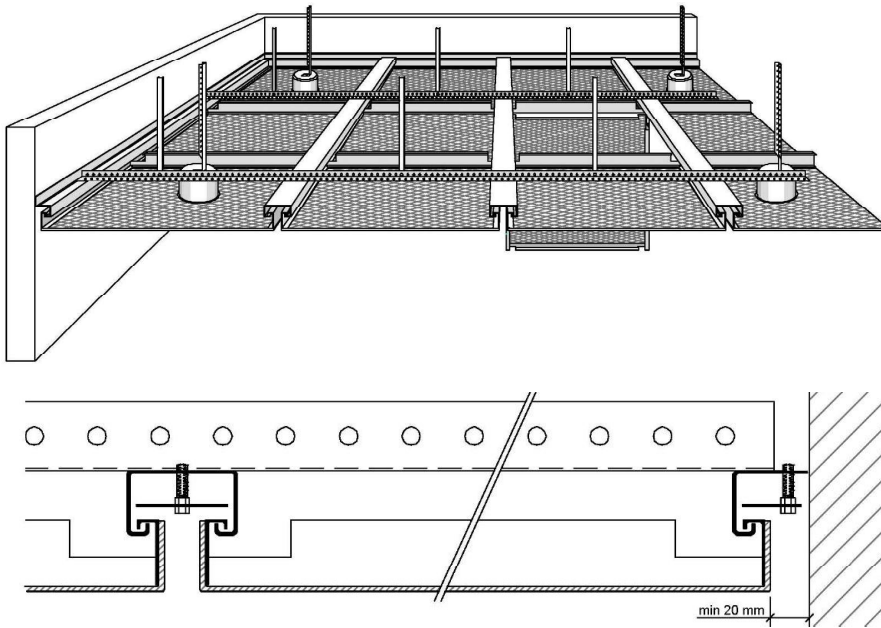

Ballwurfsicher Decken / Sporthallendecken

Neben Sporthallen auch in Bereichen mit höheren Vandalismusschutz empfohlen.

Wir können hier sowohl im Bereich der Streckmetalldecke, wie auch im Bereich der Stahl-Paneeldecke Sie beraten. Neben den beiden hier vorgeschlagene Systeme gibt es auch die Möglichkeit der projektorientierten Planung und Umsetzung einschließlich der erforderlichen ergänzenden Ballwurfsicherheitsprüfung.

Wir freuen uns auf Ihre Anfrage!!!

VES-L131BS (Streckmetalldecke)

Das Streckmetalldeckensystem VES-L131BS ist in seiner modularen Bauweise reversibel und die einzelnen Elemente können bei Bedarf auf mit einer Abklappfunktion (Abklapphaken oder Stahlseile) versehen werden. Die Montage erfolgt mittels Einhängen-profile und Niederhaltebleche, welche die Elemente bei den entsprechenden Einwirkungen in Sporthallen oder ähnliche Einrichtungen sichern.

Sämtliche Einbauten, wie Leuchten, Lautspreche und andere Einbauten können hinter der Streckmetalldecke montiert werden. Der große lochfreie Querschnitt ermöglicht es, dass selbst das Licht ausreichend durch die Decke scheint (Das ersetzt nicht die Planung durch einen Lichtplaner).

Die technischen Daten:

Standardmasche:

42 x 16 x 3,0 x 2,0mm (Stahlblech)
Andere Maschen auf Anfrage!

Standardformate

max. Länge: 3000mm
max. Breite: 1000mm

Abklappbarkeit

- Abklapphaken
- Drahtseile aus Stahl