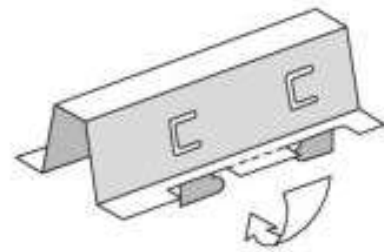

Auf Wunsch können die Paneele nicht nur in der marktüblichen ungelochten Version hergestellt werden, sondern auch mit einer Perforation (Detail unten) und hinterlegten schwarzen Akustik-Vlies versehen, angeboten werden.