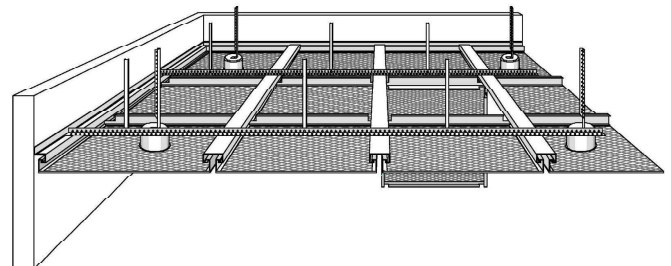

Ballwurfsicher Decken / Sporthallendecken

Neben Sporthallen auch in Bereichen mit höheren Vandalismusschutz empfohlen.

Wir können hier sowohl im Bereich der Streckmetalldecke, wie auch im Bereich der Stahl-Paneeldecke Sie beraten. Neben den beiden hier vorgeschlagene Systeme gibt es auch die Möglichkeit der projektorientierten Planung und Umsetzung einschließlich der erforderlichen ergänzenden Ballwurfsicherheitsprüfung.

Die hier im Prospekt vorgestellten Systeme sind:

- Streckmetalldecke System: VES-L131BS (eingehängtes und revisionierbares System)
- Paneeldecke System: ME-Fortilux (Standardsystem, Modul 100 mit 25mm Fuge)

Wir freuen uns auf Ihre Anfrage!!!

VES-L131BS (Streckmetalldecke)

Das Streckmetalldeckensystem VES-L131BS ist in seiner modularen Bauweise reversibel und die einzelnen Elemente können bei Bedarf auf mit einer Abklappfunktion (Abklapphaken oder Stahlseile) versehen werden. Die Montage erfolgt mittels Einhängen-profile und Niederhaltebleche, welche die Elemente bei den entsprechenden Einwirkungen in Sporthallen oder ähnliche Einrichtungen sichern.

Die technischen Daten:

Standardmasche:

42 x 16 x 3,0 x 2,0mm (Stahlblech)
Andere Maschen auf Anfrage!

Standardformate

max. Länge: 3000mm
max. Breite: 1000mm

Abklappbarkeit

- Abklapphaken
- Drahtseile aus Stahl