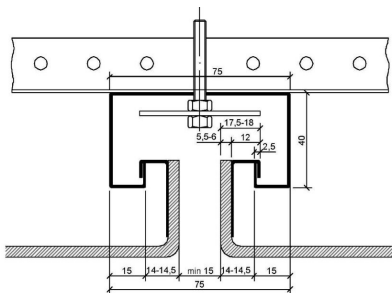

Die technischen Daten:

Standardmasche:

42 x 16 x 3,0 x 2,0mm (Stahlblech)
Andere Maschen auf Anfrage!

Standardformate

max. Länge: 3000mm
max. Breite: 1000mm

Abklappbarkeit

- Abklapphaken
- Drahtseile aus Stahl