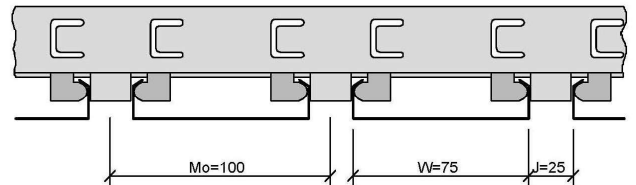

Auf Wunsch können die Paneele nicht nur in der marktüblichen ungelochten Version hergestellt werden, sondern auch mit einer Perforation (Detail unten) und hinterlegten schwarzen Akustik-Vlies versehen, angeboten werden.