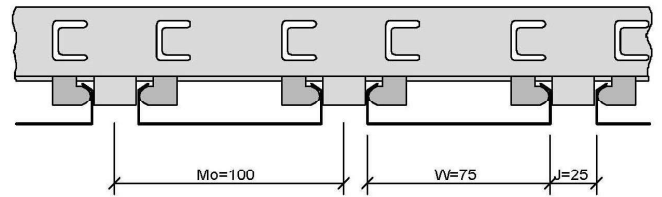

ME-Fortilux75 (Paneeldecke)

Die Paneeldecke aus 0,8mm Stahl für Sporthallen oder für höhere Ansprüche ist für Innenräume in einer Modulbreite von 100mm (75mm Paneele und 25mm offene Fuge) lieferbar. Das System kann schnell und preiswert montiert werden.

Die Standardfarbe ist weiß (andere Farben auf Anfrage).

Um die Ballwurfsicherheit zu gewährleisten müssten bei vielen Systemen zusätzliche Sicherungen eingebaut werden. Bei der ME-Fortilux75-Decke entfällt dies. Hier ist an der Trageschiene bereits eine Lasche vorhanden, welche einfach nach der Paneelmontage heruntergebogen wird um damit die Paneele vor dem Herausfallen bei einem Ballkontakt zu schützen (Grafik rechts).