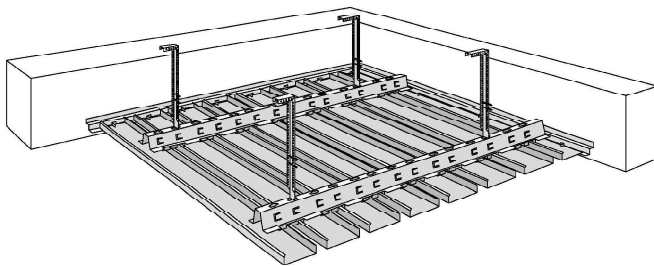

Ballwurfsicher Decken / Sporthallendecken

Neben Sporthallen auch in Bereichen mit höheren Vandalismusschutz empfohlen.

Wir können hier sowohl im Bereich der Streckmetalldecke, wie auch im Bereich der Stahl-Paneeldecke Sie beraten. Neben den beiden hier vorgeschlagene Systeme gibt es auch die Möglichkeit der projektorientierten Planung und Umsetzung einschließlich der erforderlichen ergänzenden Ballwurfsicherheitsprüfung.

Die hier im Prospekt vorgestellten Systeme sind:

- Streckmetalldecke System: VES-L131BS (eingehängtes und revisionierbares System)
- Paneeldecke System: ME-Fortilux (Standardsystem, Modul 100 mit 25mm Fuge)

Wir freuen uns auf Ihre Anfrage!!!

VES-L131BS (Streckmetalldecke)

Das Streckmetalldeckensystem VES-L131BS ist in seiner modularen Bauweise reversibel und die einzelnen Elemente können bei Bedarf auf mit einer Abklappfunktion (Abklapphaken oder Stahlseile) versehen werden. Die Montage erfolgt mittels Einhängen-profile und Niederhaltebleche, welche die Elemente bei den entsprechenden Einwirkungen in Sporthallen oder ähnliche Einrichtungen sichern.

Die technischen Daten:

Standardmasche:

42 x 16 x 3,0 x 2,0mm (Stahlblech)
Andere Maschen auf Anfrage!

Standardformate

max. Länge: 3000mm
max. Breite: 1000mm

Abklappbarkeit

- Abklapphaken
- Drahtseile aus Stahl