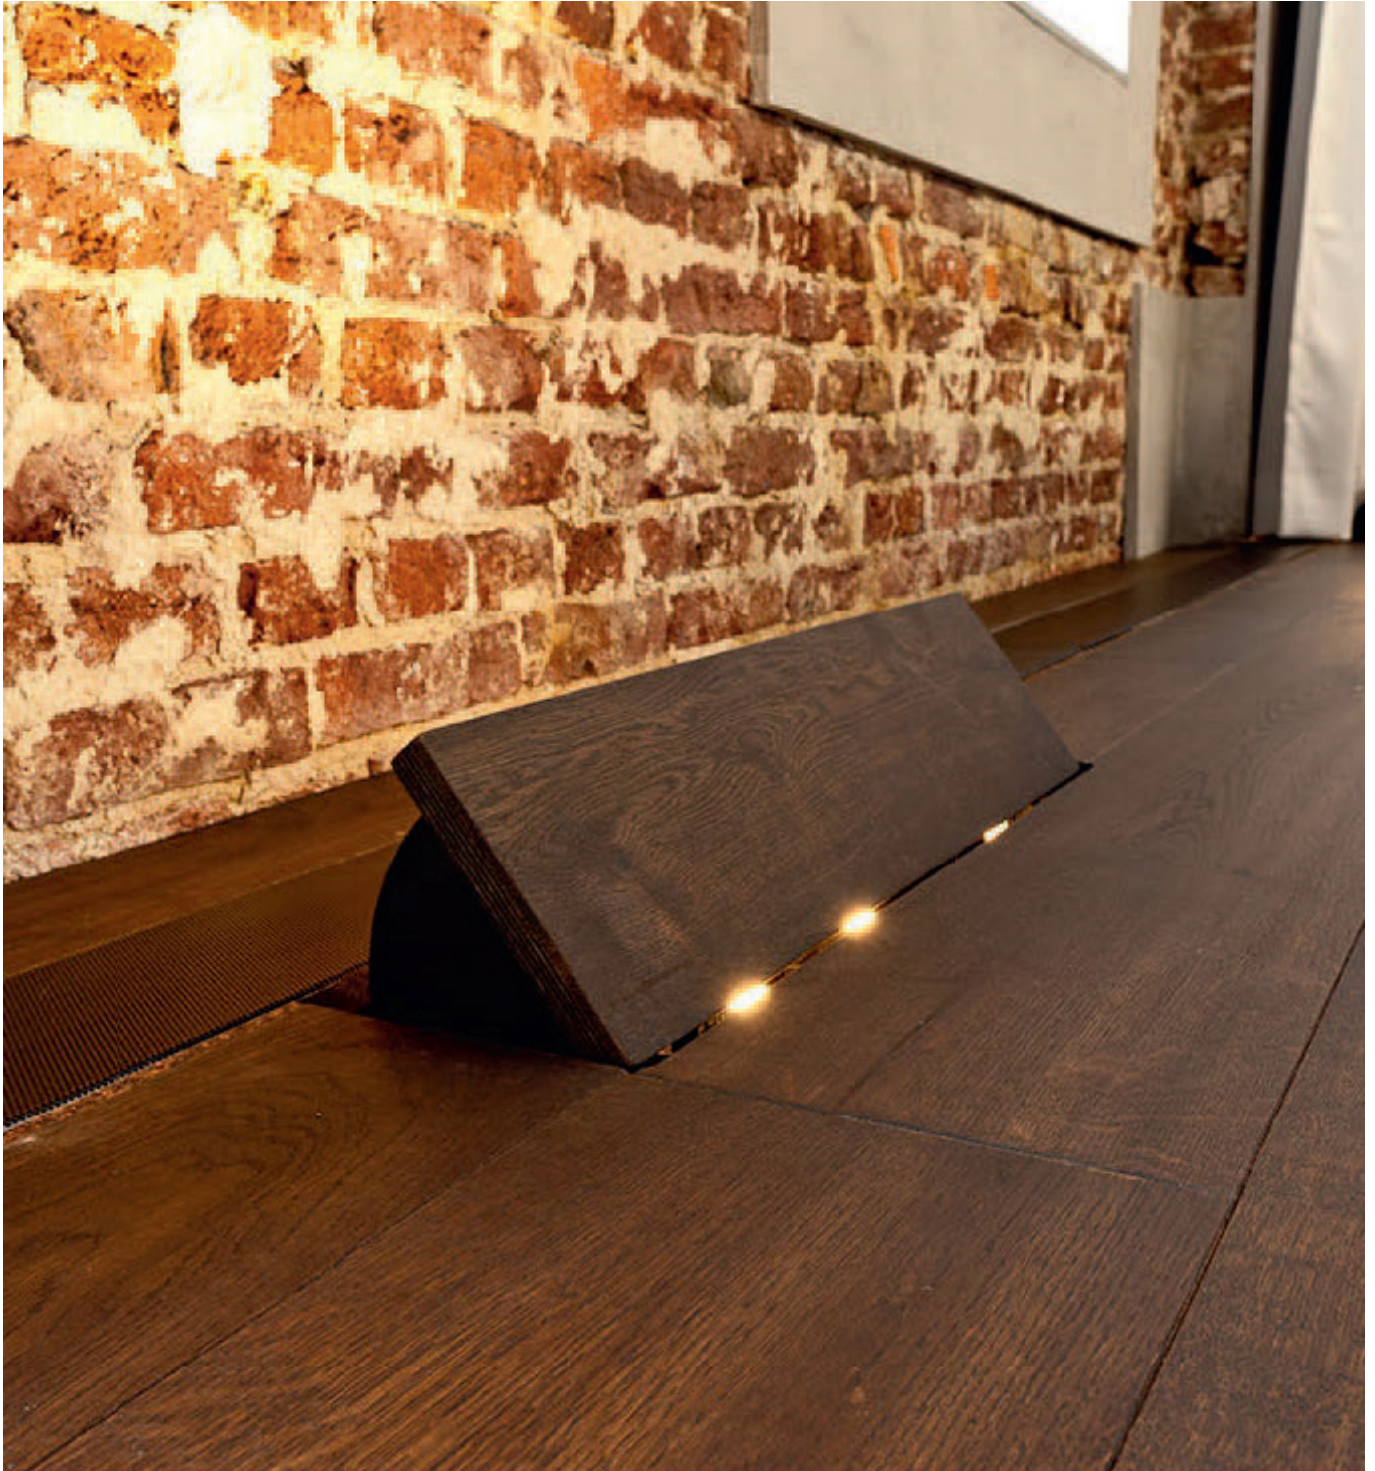

Objekt: Restaurant Gießen
Leistung: 1.000 qm Schnellestrich, 420 qm Räuchereiche
Hersteller: Drüsedau

**Netzwerk
Boden**

Seite 5 von 7

WELLHÖFER GRUPPE
ESTRICHE | BODENBELÄGE | PARKETT

Showroom

Unser kompetentes Fußboden-Team berät Sie freundlich und professionell in unserem Showroom.