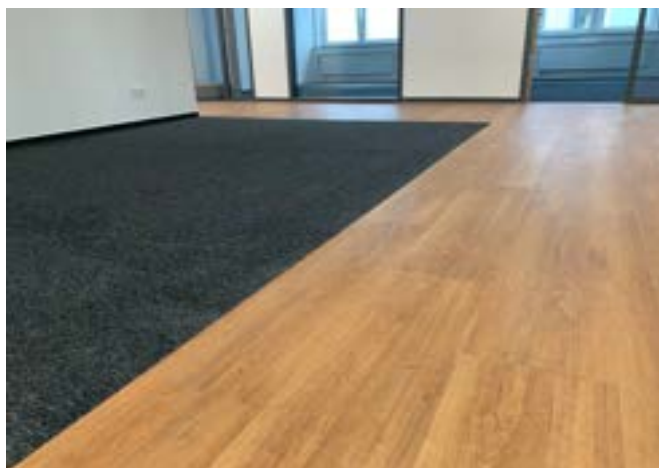

Objekt: Order Center in Mainhausen
Leistung: 300 m² Elastischer Bodenbelag als Flechtboden in Bahnen, diagonal verlegt.
200 m² Teppichboden verlegt im Nike Order Bereich des Order Center für Sportbekleidung
Hersteller: Uzin Utz AG, Döllken Profiles GmbH