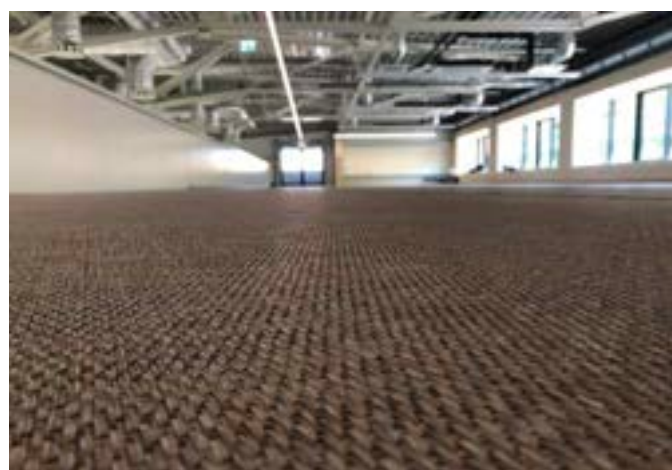

Vom einfachen Einstiegsparkett bis zu exklusiven Manufakturdielen wird (fast) alles gezeigt. Unsere Kunden können sich einen Überblick verschaffen und in Ruhe aussuchen.

Design Böden und Sichtestriche, elastische und textile Böden

Nassraum Konzepte ... nahezu komplett ohne Fugen hergestellt, sind eine sehr sichere und dauerhafte Lösung in Badezimmern. Schwellen lose und damit Barriere frei werden die Beläge im Bodenbereich verlegt.

Objekt: Order Center in Mainhausen
Leistung: 300 m² Elastischer Bodenbelag als Flechtboden in Bahnen, diagonal verlegt.
200 m² Teppichboden verlegt im Nike Order Bereich des Order Center für Sportbekleidung
Hersteller: Uzin Utz AG, Döllken Profiles GmbH