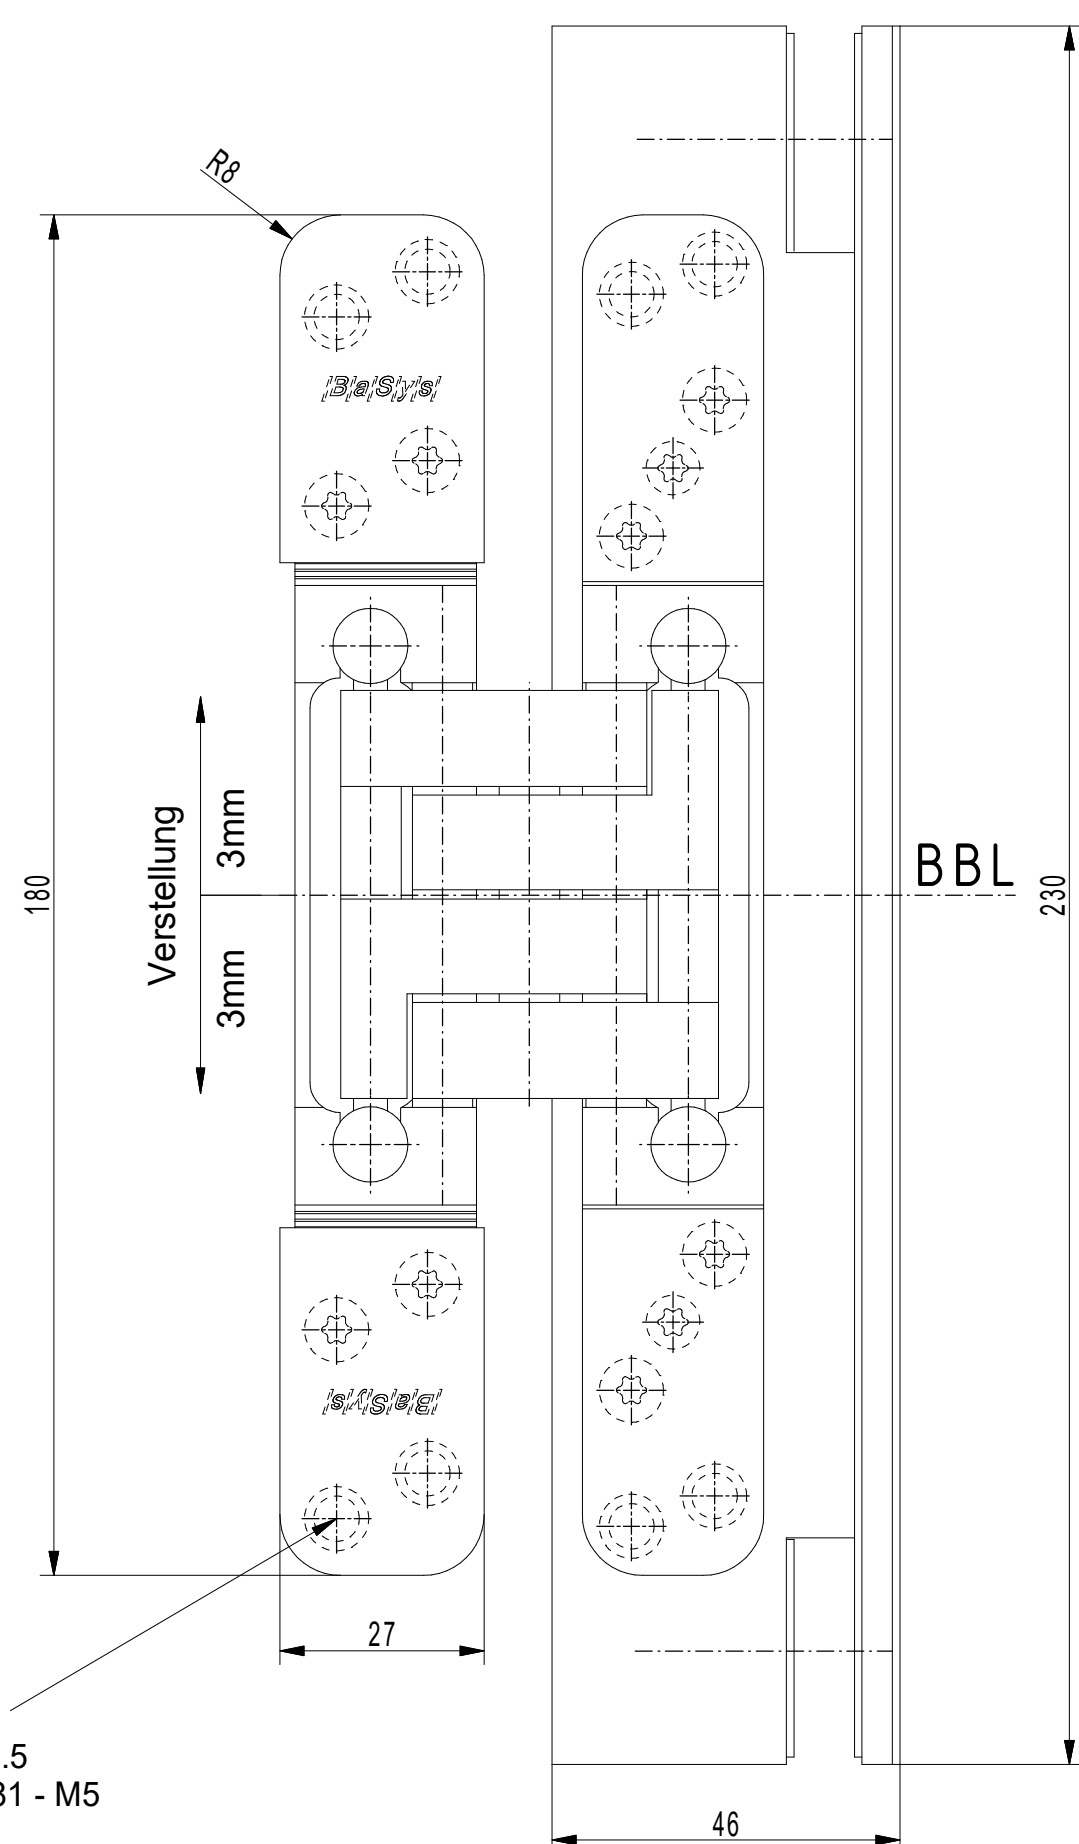

Abdeckplatten

Spanplattenschraube $\varnothing 4.5$
Senkschraube ISO 14581 - M5

Diese Unterlage ist unser Eigentum. Jede Vervielfältigung, Verwertung oder Mitteilung an dritte Personen ist strafbar, verpflichtet zu Schadensersatz und wird strafrechtlich verfolgt. (Urheberrechtsgesetz, Gesetz gegen unlauteren Wettbewerb BGB) Alle Rechte für den Fall der Patenterteilung (§7 Abs.1 P.G.) oder der GM-Eintragung (§5 Abs.4 GMG) vorbehalten. Schutzvermerk nach DIN 43 beachten. BaSys - Bartels Systembeschläge GmbH

Maße / Dimensions in mm		Format A3	
Werkstoff / Material		-	
2021	Datum / Date	Name	
gez. / drawn	21.05.	Meinzer	
gepr./checked	-	-	
Norm / Std.	-	-	
Index	Änderung / Description of Change	Datum / Date	Name
		Datei / File	04085600.PRT

Zeichn.-Nr. / Drawing-No. - Maßstab / Scale 1 : 1