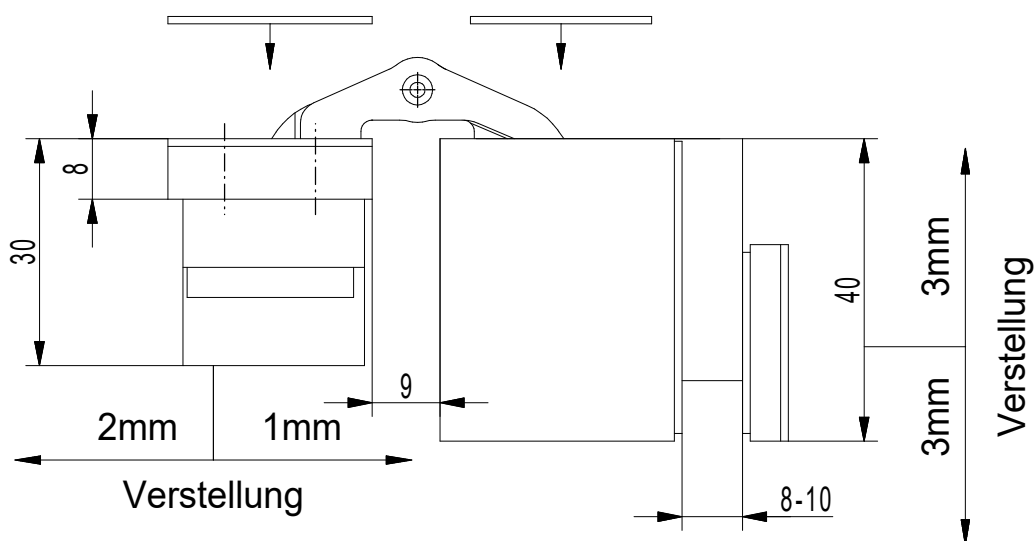

Abdeckplatten

Spanplattenschraube $\varnothing 4.5$
Senkschraube ISO 14581 - M5

Diese Unterlage ist unser Eigentum. Jede Vervielfältigung, Verwertung oder Mitteilung an dritte Personen ist strafbar, verpflichtet zu Schadensersatz und wird strafrechtlich verfolgt. (Urheberrechtsgesetz, Gesetz gegen unlauteren Wettbewerb BGB) Alle Rechte für den Fall der Patenterteilung (§7 Abs.1 P.G.) oder der GM-Eintragung (§5 Abs.4 GMG) vorbehalten. Schutzvermerk nach DIN 43 beachten. BaSys - Bartels Systembeschläge GmbH

Maße / Dimensions in mm		Format A3	
Werkstoff / Material		-	
2021	Datum / Date	Name	
gez. / drawn	21.05.	Meinzer	
gepr./checked	-	-	
Norm / Std.	-	-	
Index	Änderung / Description of Change	Datum / Date	Name
		Datei / File	04085600.PRT

Zeichn.-Nr. / Drawing-No. - Maßstab / Scale 1 : 1