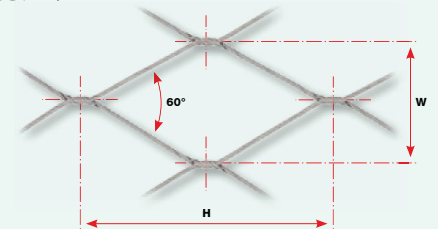

■ Mehr Informationen finden Sie im Katalog Webnet N2 und unter www.jakob.com

Ø 1,5-3 mm