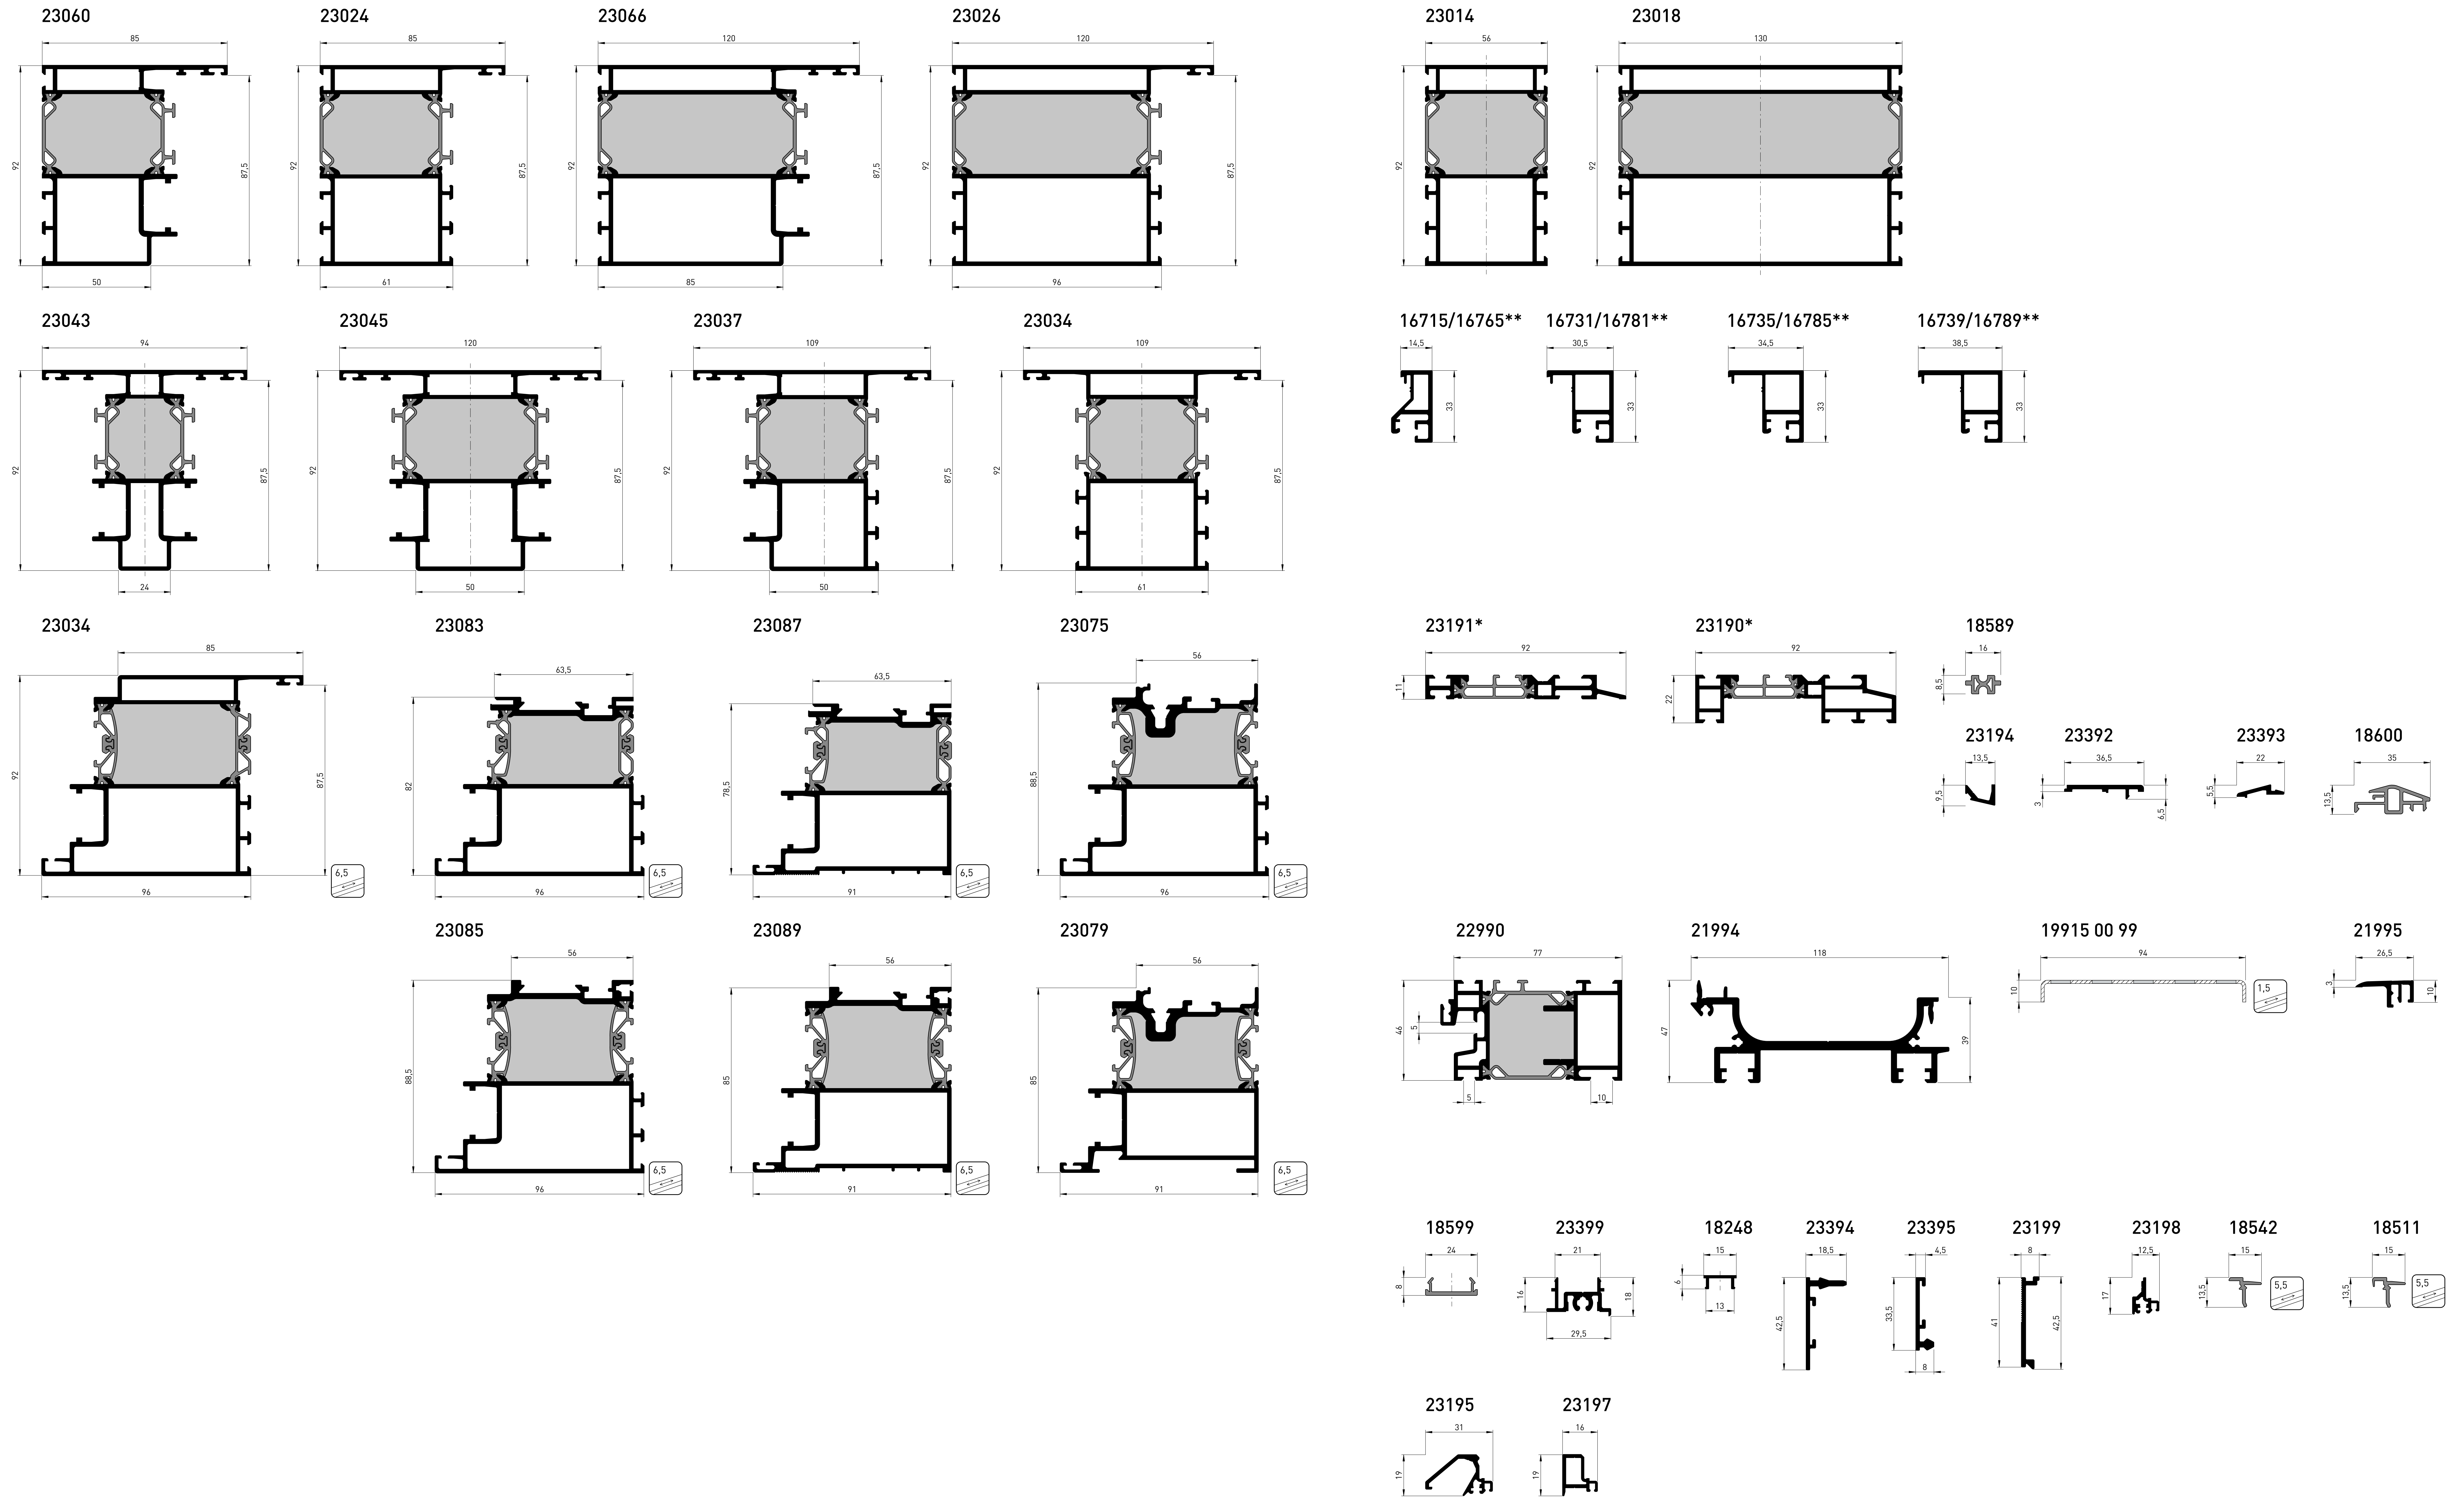

# heroal D 92 UD

Türsystem / Door system / Système de porte

 **Lieferlänge (6,0 m Standard)**  
 Delivery length (6,0 m standard)  
 Longueurs disponibles (6,0 standard)

 **\*) ohne PU-Schaum**  
 \*) without PU foam  
 \*) sans mousse PU

**\*\* ) eloxiert**  
 \*\*) anodised  
 \*\*) anodisé