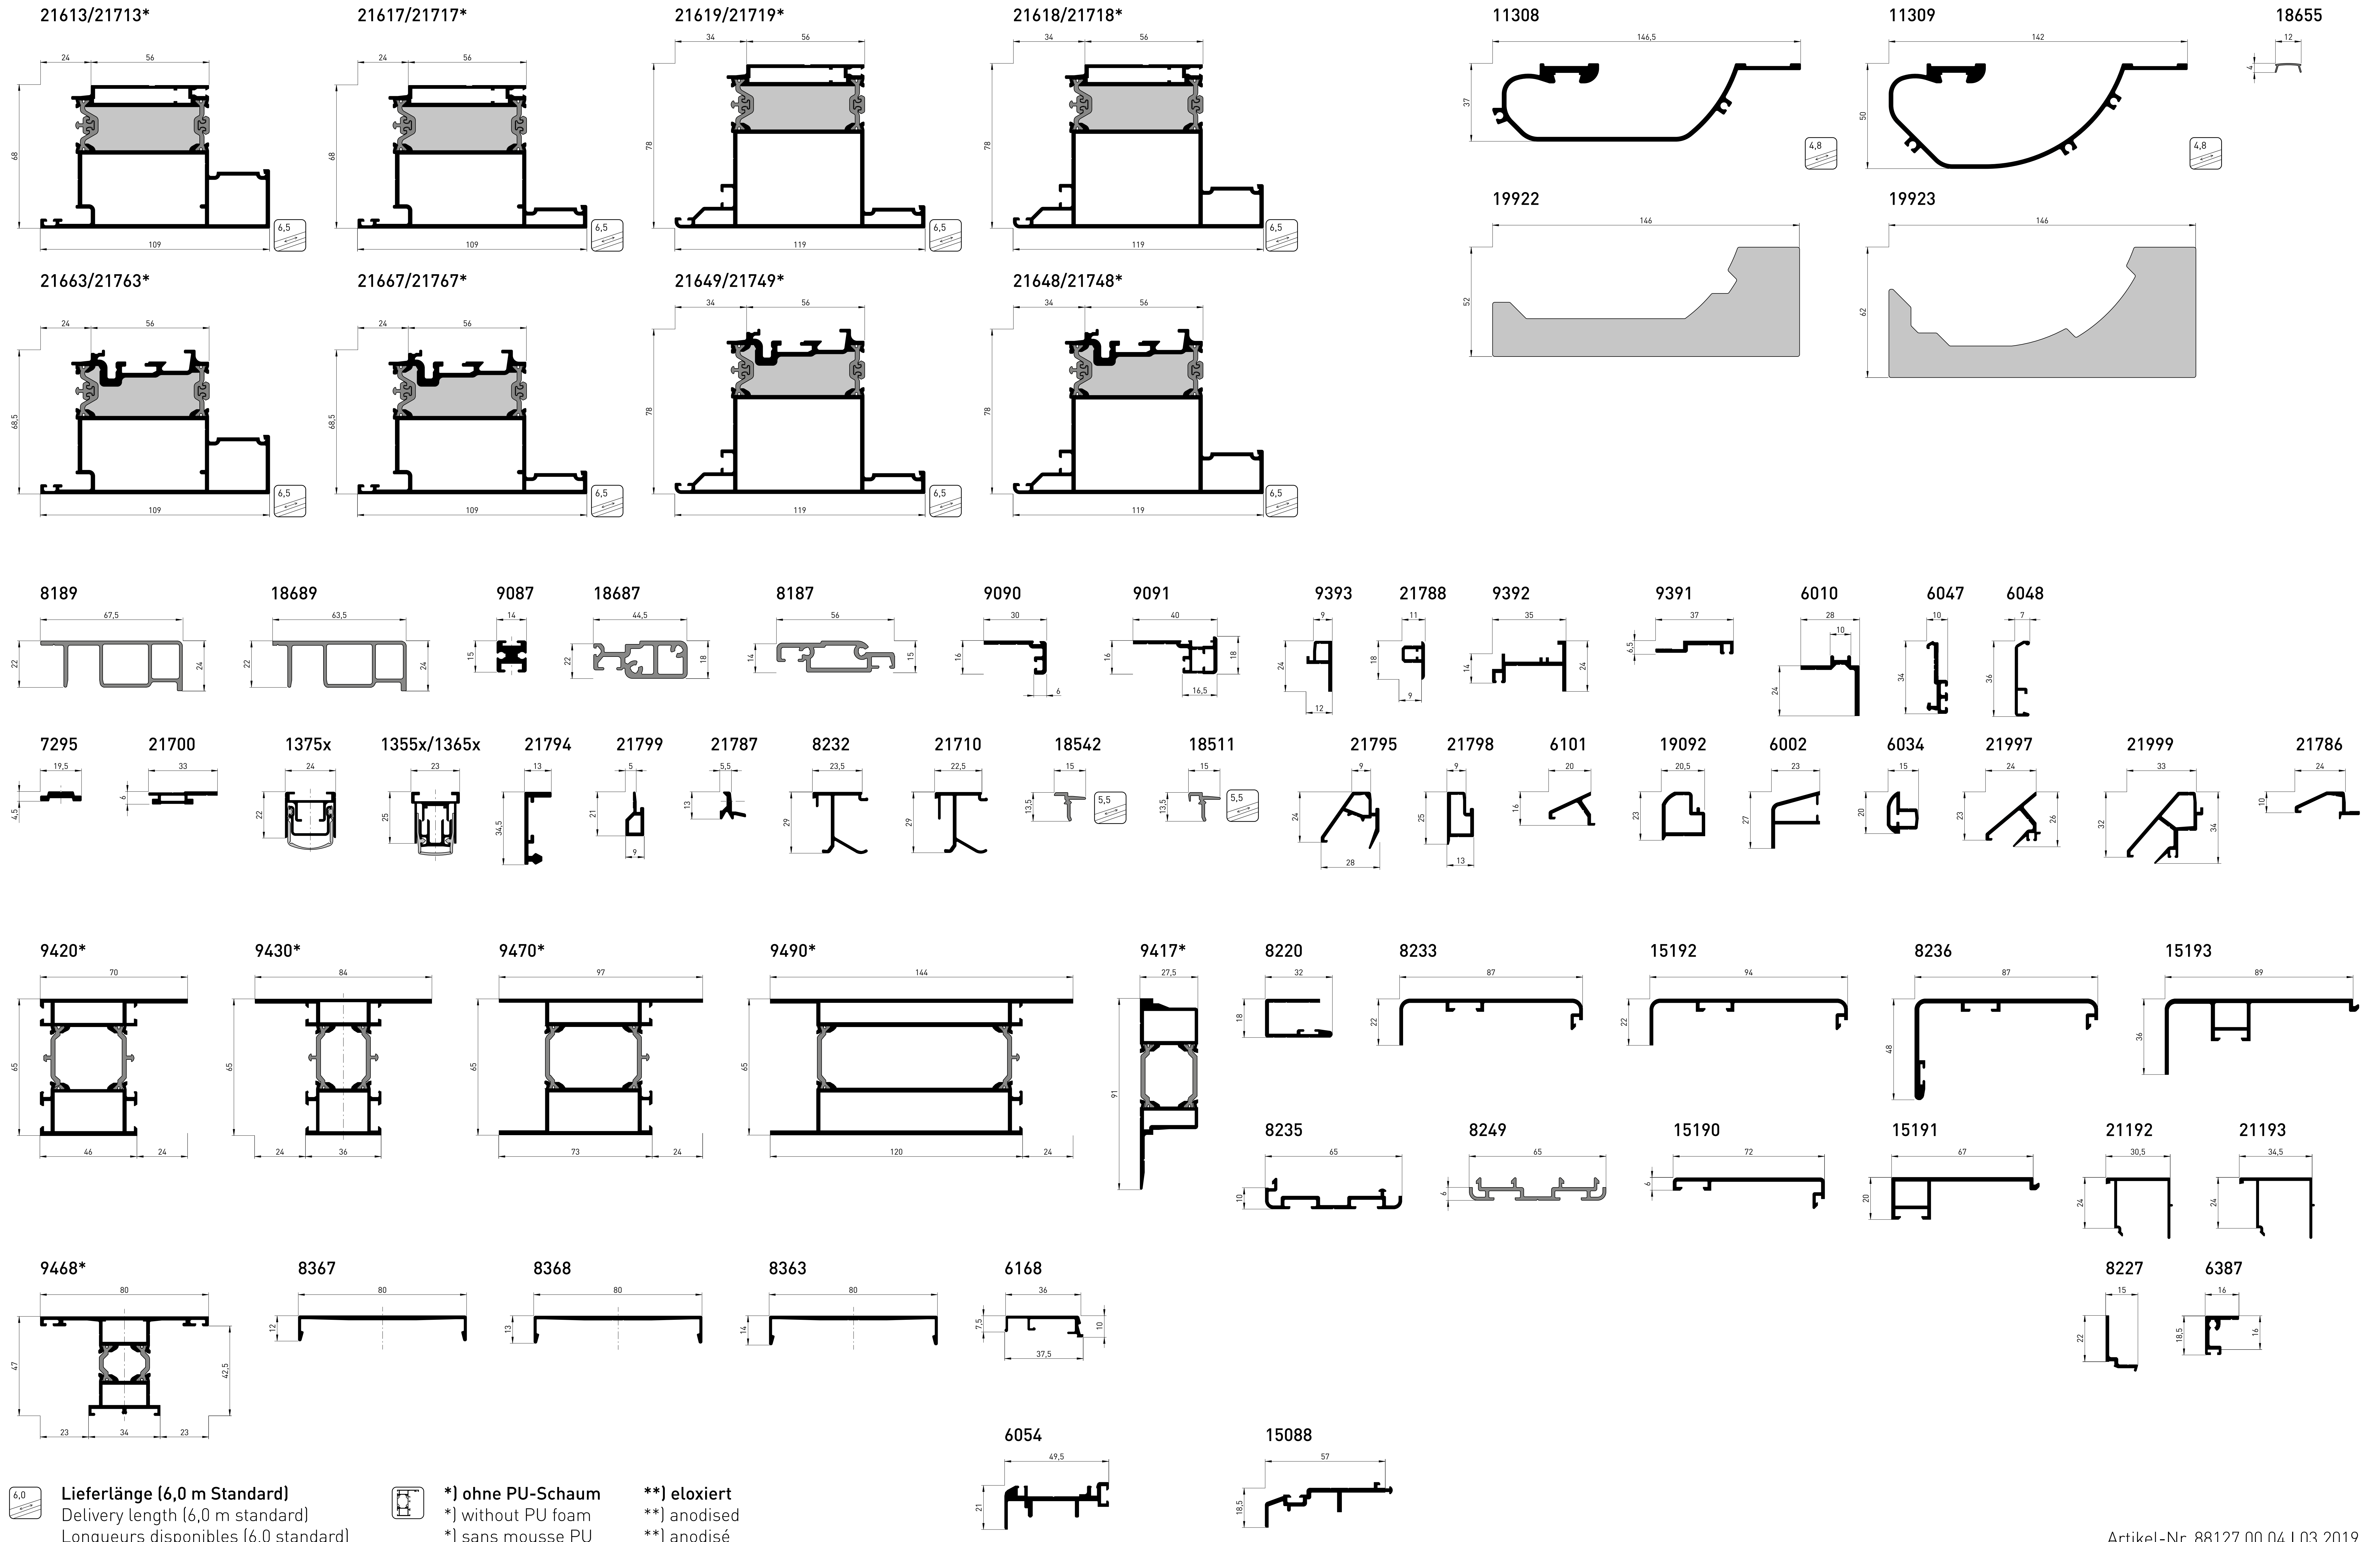

heroal D 72

Türsystem / Door system / Système de porte

Lieferlänge (6,0 m Standard)
 Delivery length (6,0 m standard)
 Longueurs disponibles (6,0 standard)

***) ohne PU-Schaum**
 *) without PU foam
 *) sans mousse PU

****] eloxiert**
 **) anodised
 **) anodisé

heroal D 72

Türsystem / Door system / Système de porte

Lieferlänge (6,0 m Standard)
Delivery length (6,0 m standard)
Longueurs disponibles (6,0 standard)

***) ohne PU-Schaum**
*) without PU foam
*) sans mousse PU

*) sans mousse PU

Lieferlänge (6,0 m Standard)

Delivery length (6,0 m standard)

Longueurs disponibles (6,0 standard)

heroal D 72

Türsystem / Door system / Système de porte

Lieferlänge (6,0 m Standard)
Delivery length (6,0 m standard)
Longueurs disponibles (6,0 standard)

*) ohne PU-Schaum
*) without PU foam
*) sans mousse PU

**) eloxiert
**) anodised
**) anodisé