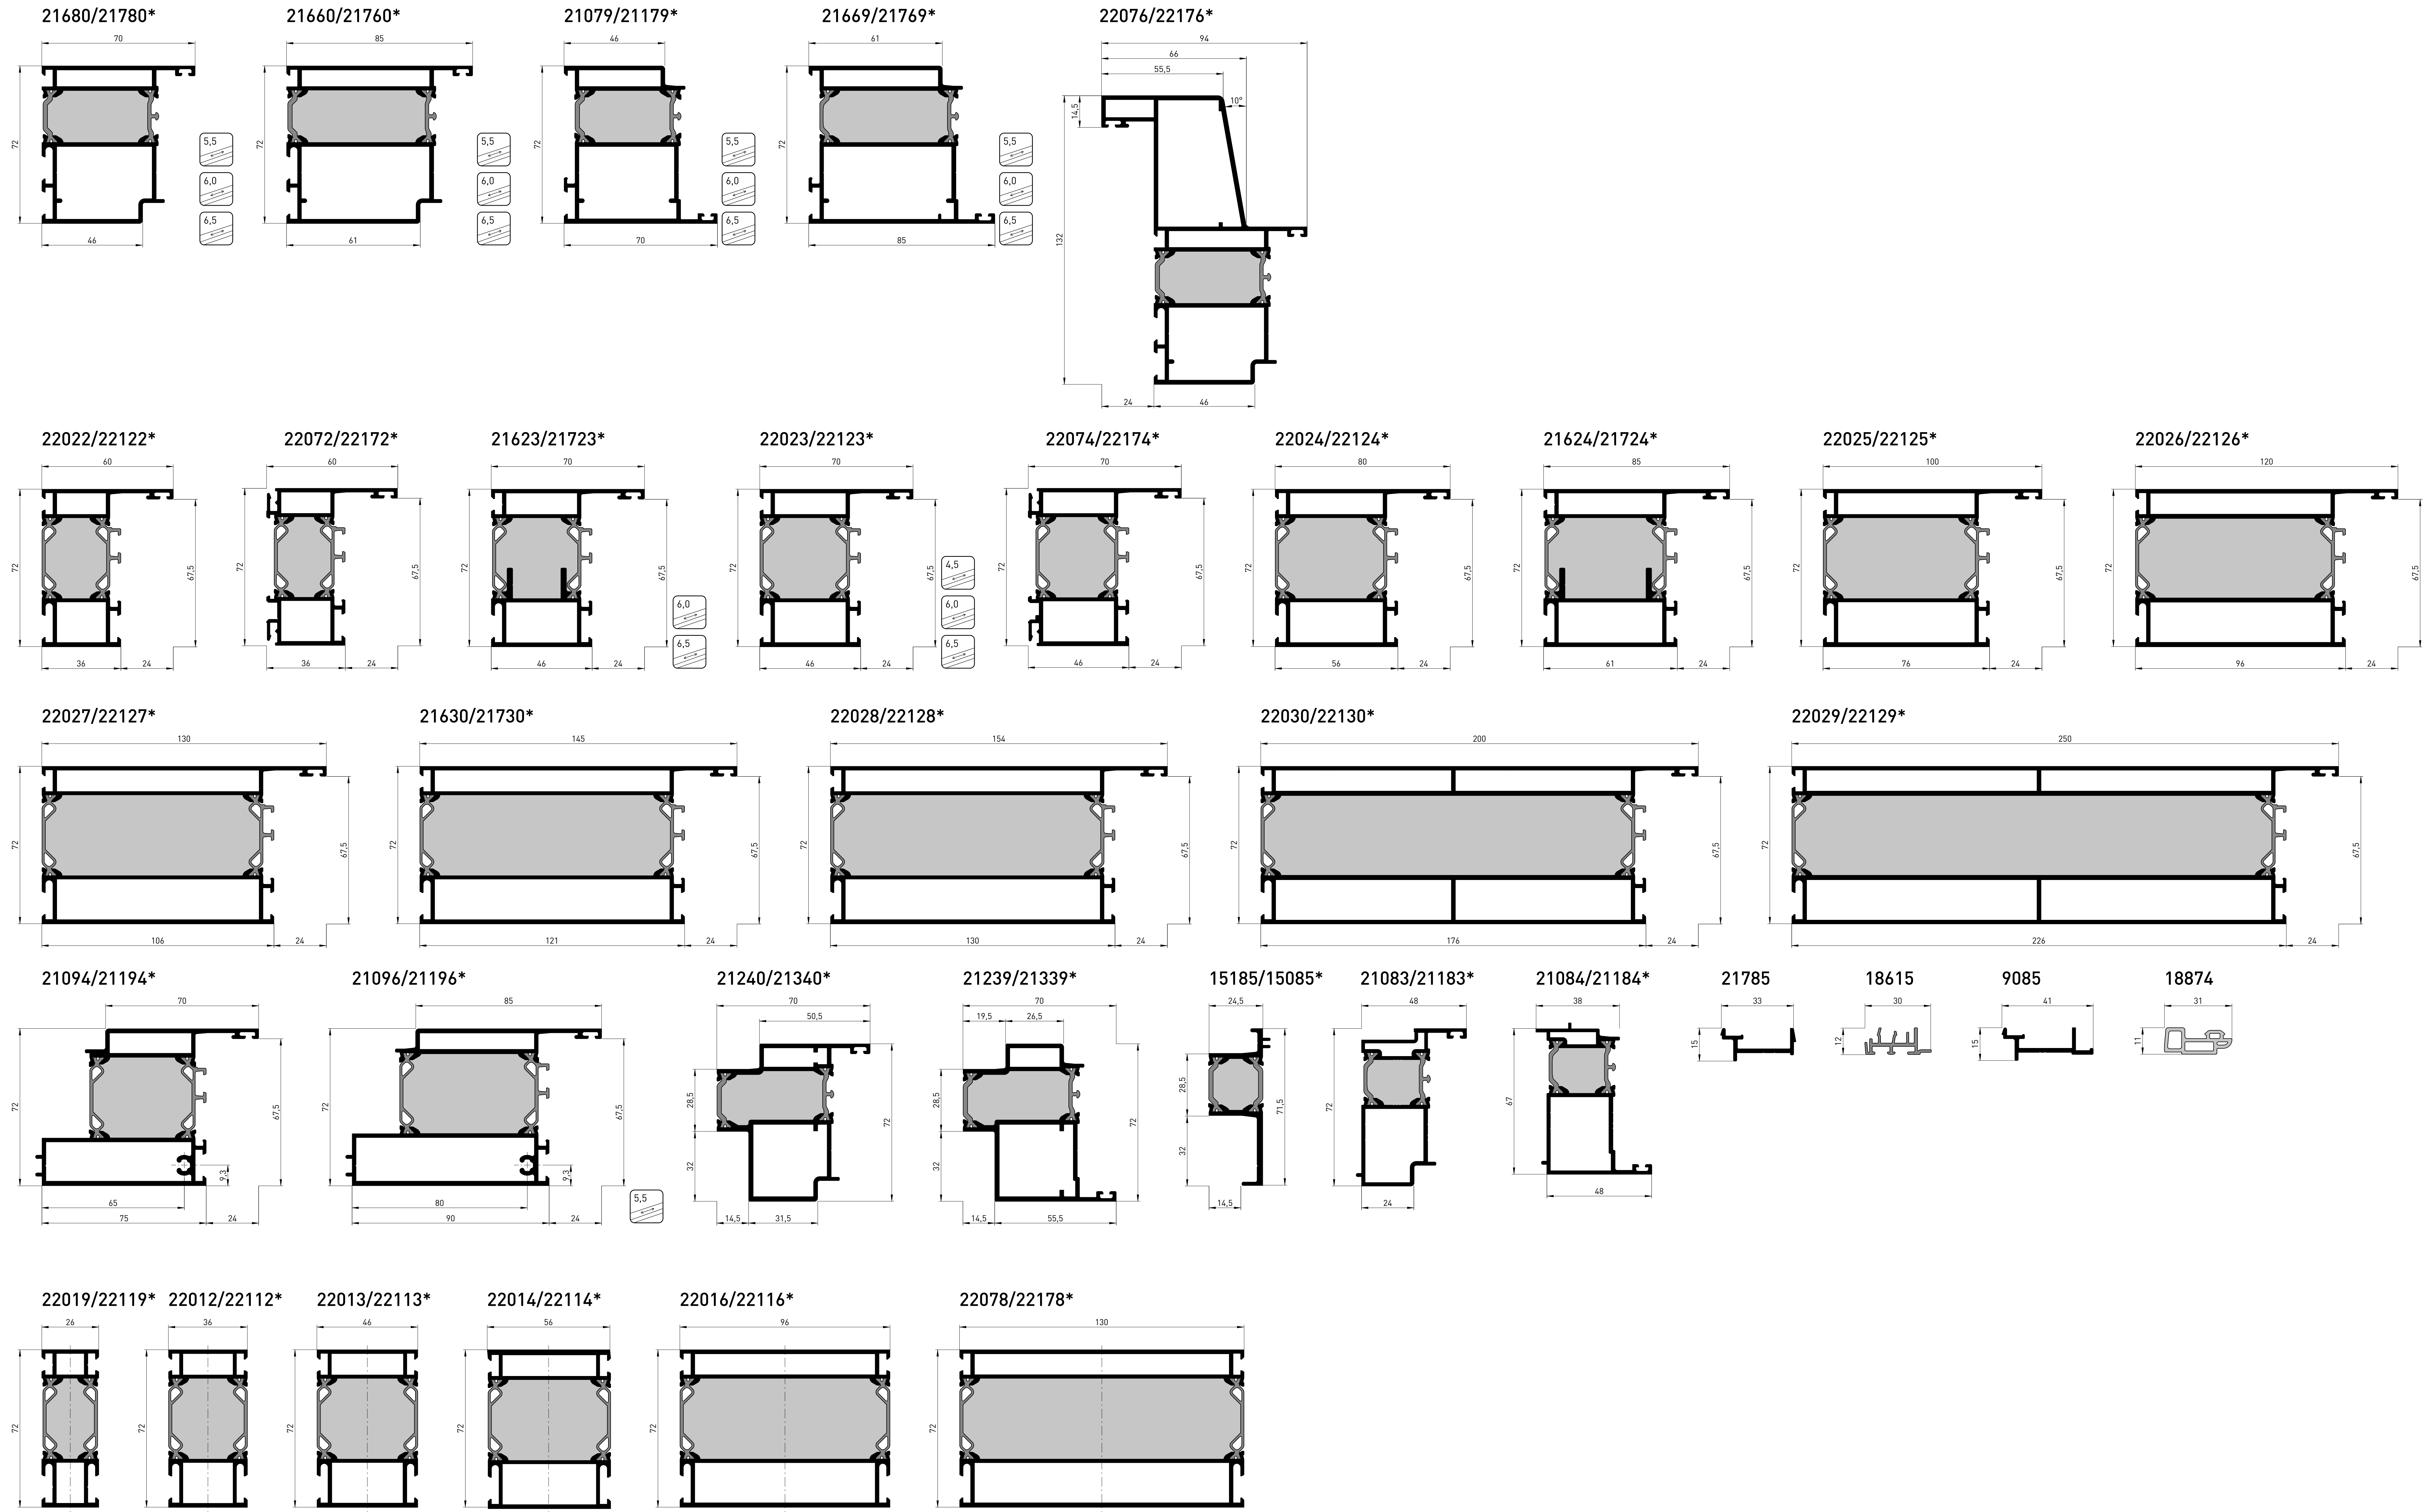

heroal D 72

Türsystem / Door system / Système de porte

Lieferlänge (6,0 m Standard)
 Delivery length (6,0 m standard)
 Longueurs disponibles (6,0 standard)

***) ohne PU-Schaum**
 *) without PU foam
 *) sans mousse PU

****] eloxiert**
 **) anodised
 **) anodisé

heroal D 72

Türsystem / Door system / Système de porte

Lieferlänge (6,0 m Standard)
Delivery length (6,0 m standard)
Longueurs disponibles (6,0 standard)

***) ohne PU-Schaum**
*) without PU foam
*) sans mousse PU

****) eloxiert**
**) anodised
**) anodisé

heroal D 72

Türsystem / Door system / Système de porte

**] eloxiert

**] anodised

**] anodisé

*) ohne PU-Schaum

*) without PU foam

*) sans mousse PU

Lieferlänge (6,0 m Standard)

Delivery length (6,0 m standard)

Longueurs disponibles (6,0 standard)

heroal D 72

Türsystem / Door system / Système de porte

Lieferlänge (6,0 m Standard)
Delivery length (6,0 m standard)
Longueurs disponibles (6,0 standard)