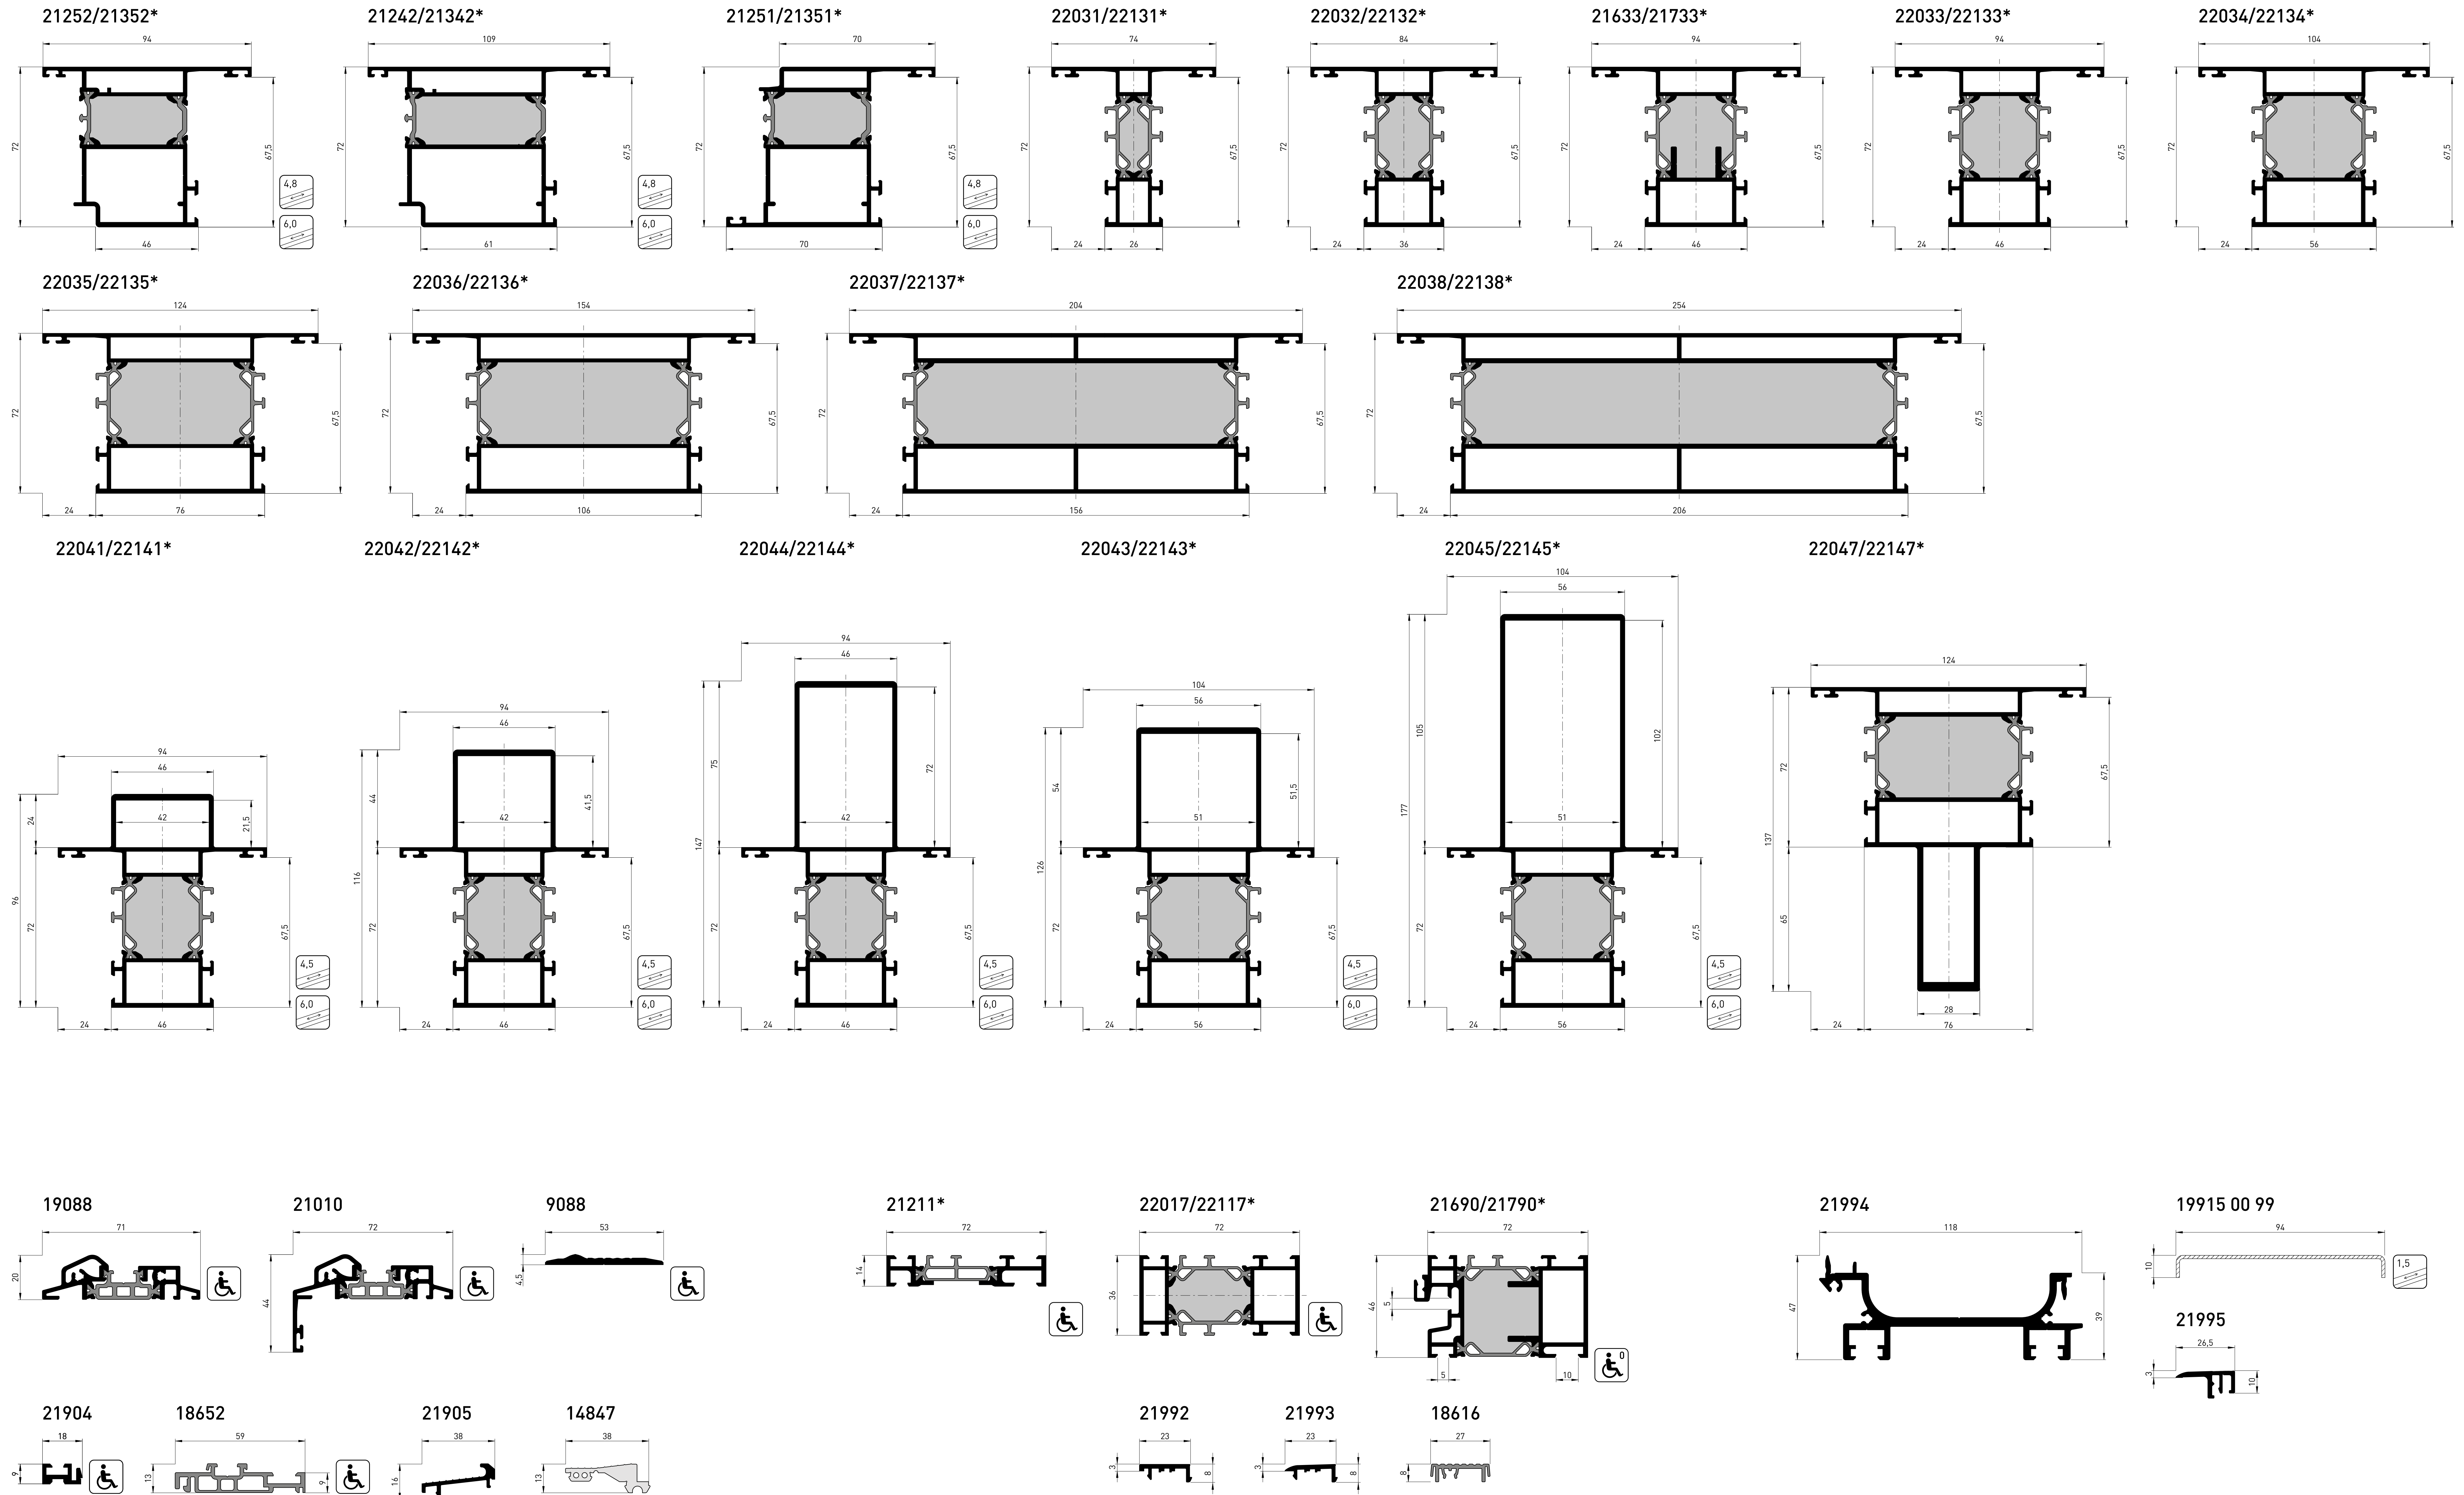

heroal D 72

Türsystem / Door system / Système de porte

Lieferlänge (6,0 m Standard)
 Delivery length (6,0 m standard)
 Longueurs disponibles (6,0 standard)

***) ohne PU-Schaum**
 *) without PU foam
 *) sans mousse PU

****] eloxiert**
 **) anodised
 **) anodisé

heroal D 72

Türsystem / Door system / Système de porte

Lieferlänge (6,0 m Standard)
Delivery length (6,0 m standard)
Longueurs disponibles (6,0 standard)

***) ohne PU-Schaum**
*) without PU foam
*) sans mousse PU

****) eloxiert**
**) anodised
**) anodisé

heroal D 72

Türsystem / Door system / Système de porte

**] eloxiert

**] anodised

**] anodisé

*) ohne PU-Schaum

*) without PU foam

*) sans mousse PU

Lieferlänge (6,0 m Standard)

Delivery length (6,0 m standard)

Longueurs disponibles (6,0 standard)

heroal D 72

Türsystem / Door system / Système de porte

Lieferlänge (6,0 m Standard)
Delivery length (6,0 m standard)
Longueurs disponibles (6,0 standard)