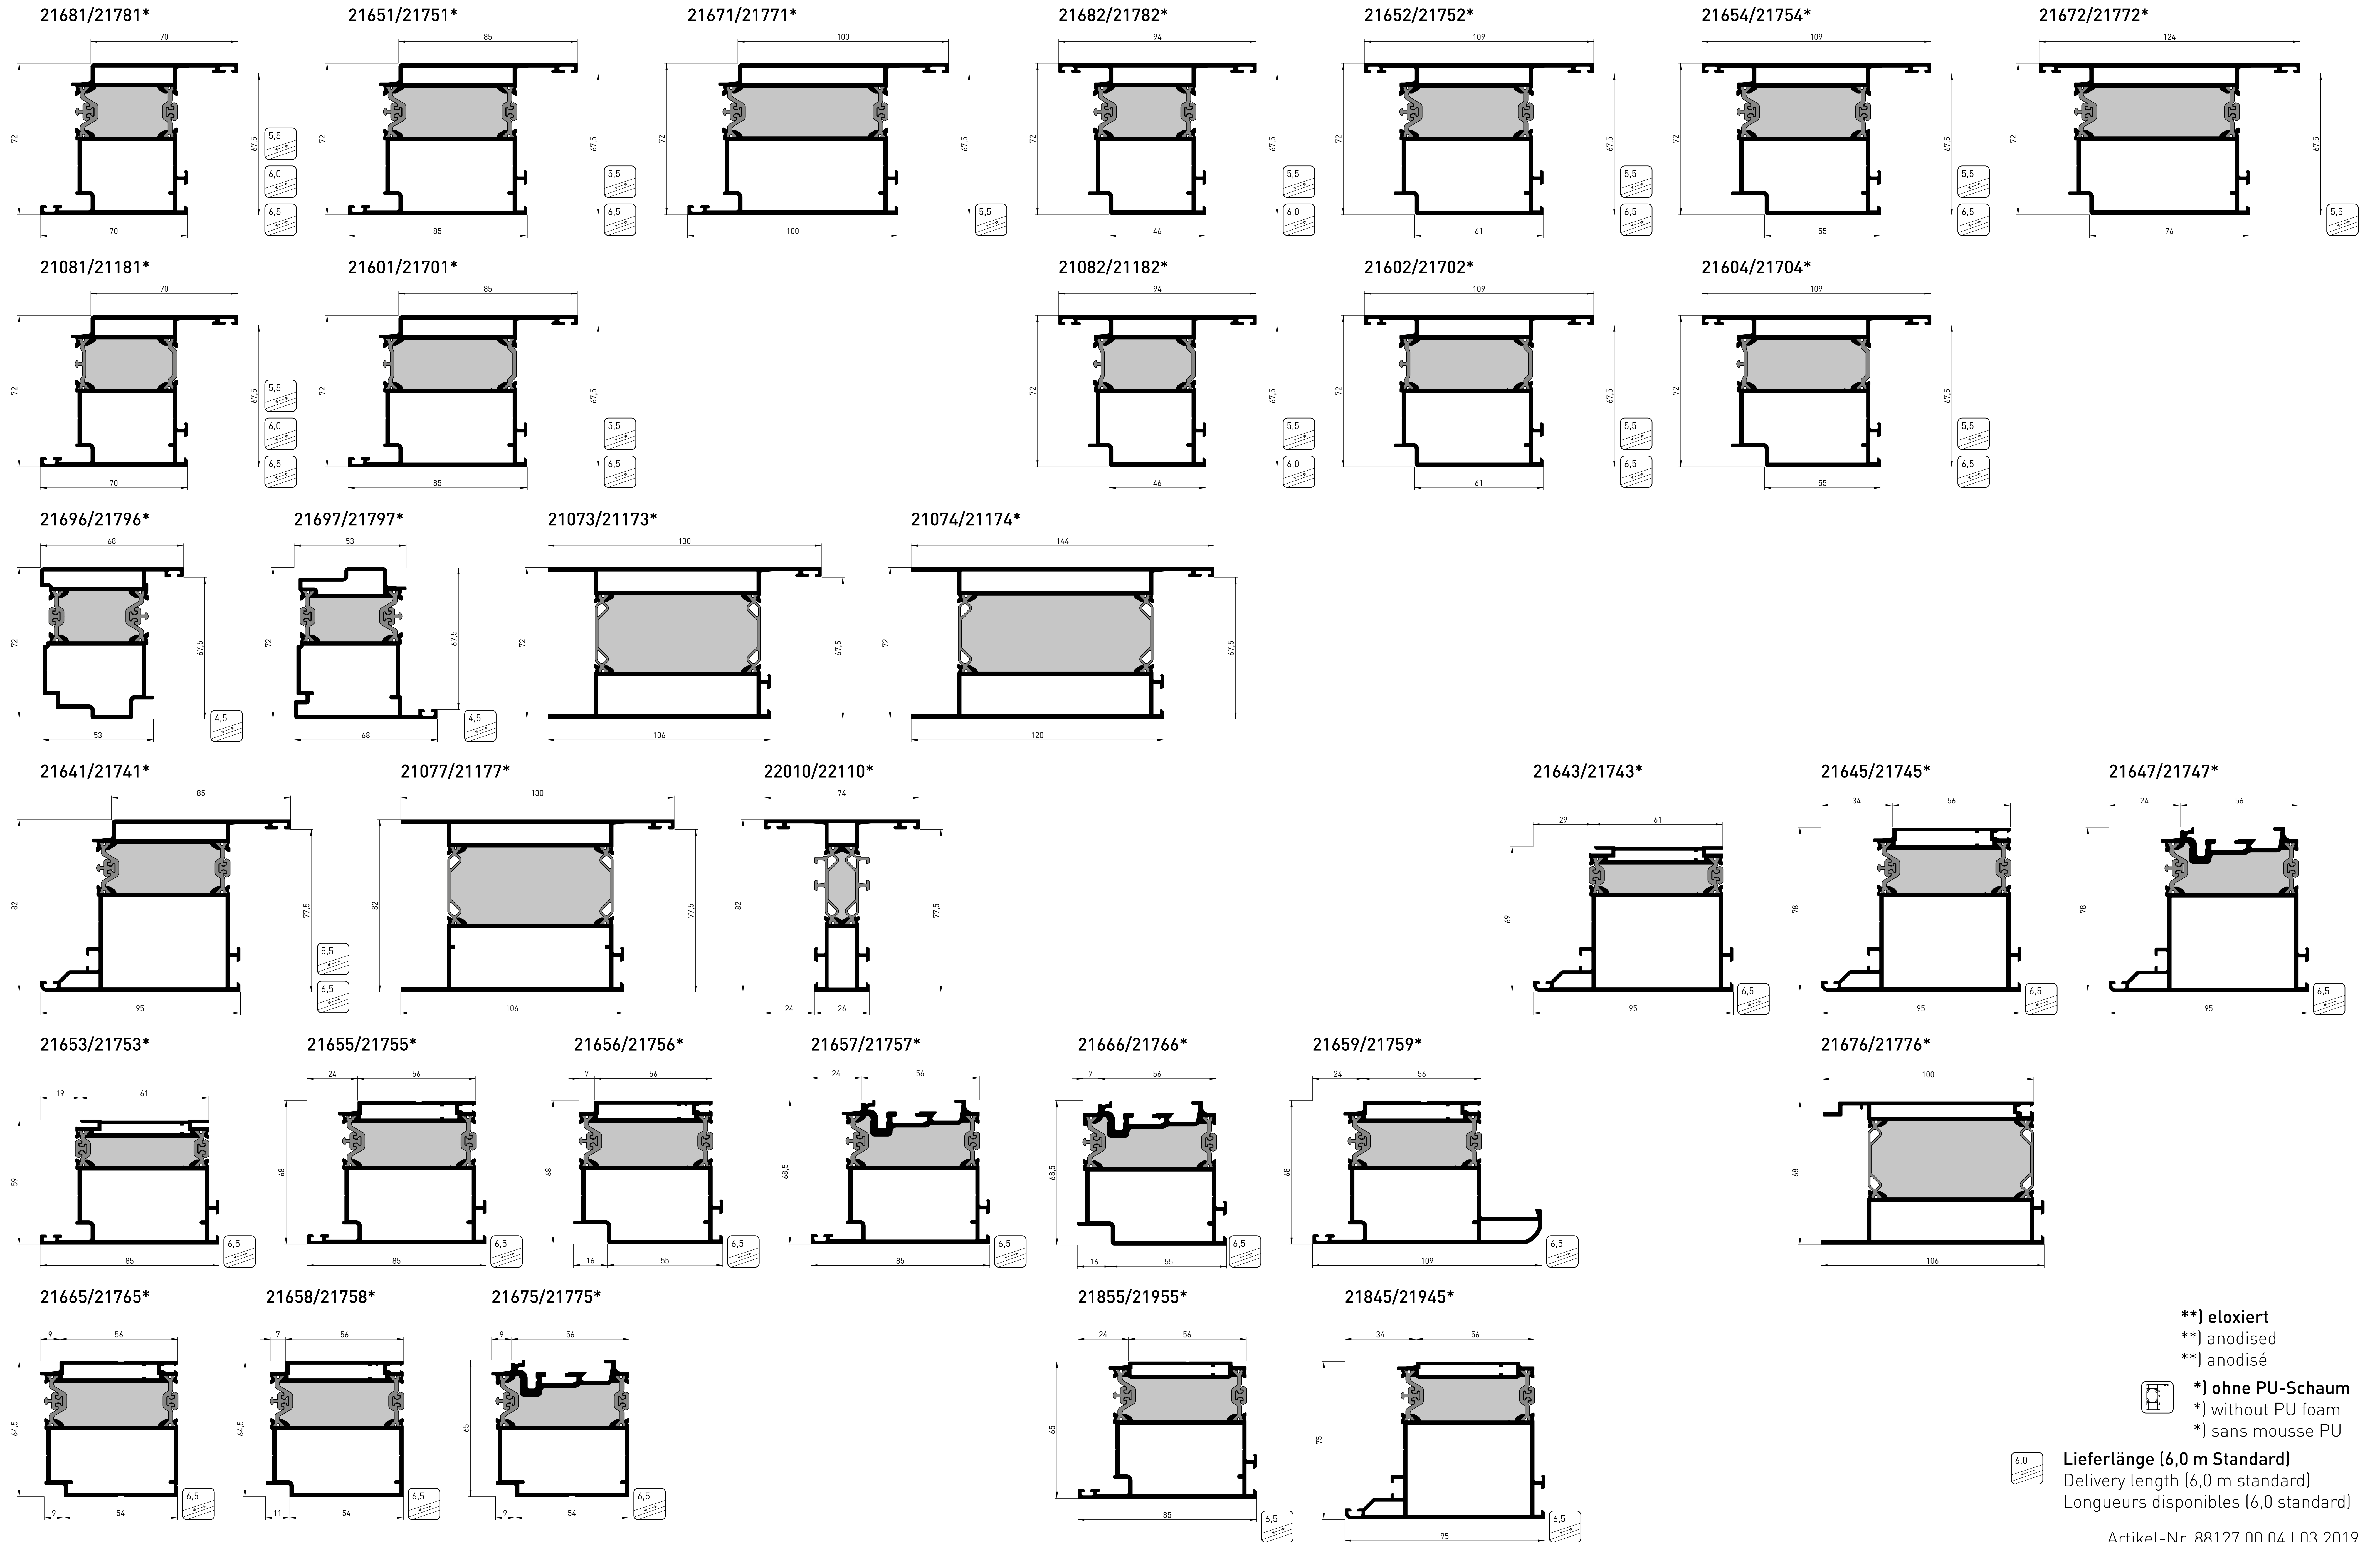

heroal D 72

Türsystem / Door system / Système de porte

Lieferlänge (6,0 m Standard)
 Delivery length (6,0 m standard)
 Longueurs disponibles (6,0 standard)

***) ohne PU-Schaum**
 *) without PU foam
 *) sans mousse PU

****] eloxiert**
 **) anodised
 **) anodisé

heroal D 72

Türsystem / Door system / Système de porte

Lieferlänge (6,0 m Standard)
Delivery length (6,0 m standard)
Longueurs disponibles (6,0 standard)

***) ohne PU-Schaum**
*) without PU foam
*) sans mousse PU

****) eloxiert**
**) anodised
**) anodisé

heroal D 72

Türsystem / Door system / Système de porte

**] eloxiert

**] anodised

**] anodisé

*) ohne PU-Schaum

*) without PU foam

*) sans mousse PU

Lieferlänge (6,0 m Standard)

Delivery length (6,0 m standard)

Longueurs disponibles (6,0 standard)

heroal D 72

Türsystem / Door system / Système de porte

Lieferlänge (6,0 m Standard)
Delivery length (6,0 m standard)
Longueurs disponibles (6,0 standard)