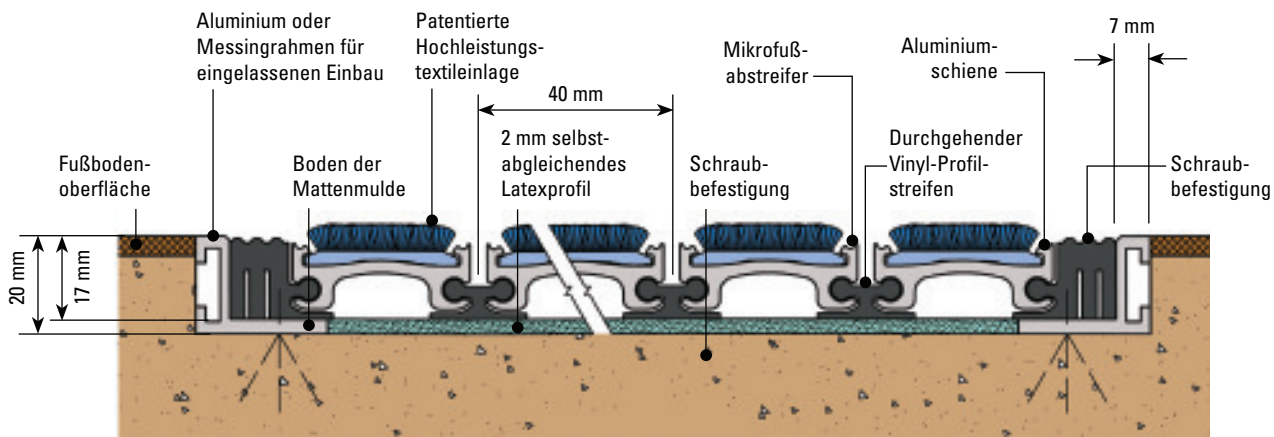

Ausschreibungstext

Liefere und montiere eine CS PEDILUXE® Eingangsmatte aus Aluminium-Profilschienen, die mit Scharnieren verbunden sind und Einbau eines Aluminiumrahmens. Mattentiefe 17 mm, Rahmentiefe 20 mm mit Eckschnappbefestigung. Belag: aus aktuellem Lieferprogramm des Herstellers

Farben: aus aktueller Farbkarte des Herstellers, nach Wahl des AG