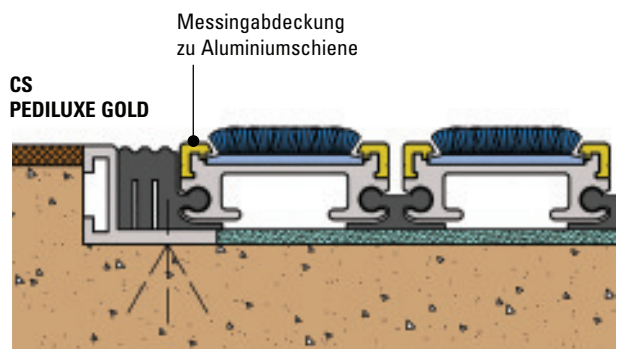

# PEDILUXE® ist das vielseitigste System unseres Mattenprogramms

**Pediluxe®**

Die Kombination aus extrem robusten, hochwertigen Aluminium-Profilschienen und Vinyl-Profilstreifen bietet in Verbindung mit einer Vielzahl an Belagvarianten einen sehr hohen Komfort und ein sehr geringes Geräuschniveau. Durch ihre Langlebigkeit ist diese Eingangsmatte äußerst ökonomisch und für sehr stark frequentierte Bereiche einsetzbar.

CS PEDILUXE® weist einen offenen oder geschlossenen Vinylsplint auf, wodurch der Durchlass von Müll zwischen den Schienen ermöglicht wird. Die 17 mm Mattentiefe ermöglicht eine

leichte und schnelle Installation in den bestehenden Vertiefungen.

## Technische Einzelheiten

*Mattentiefe:* 17 mm

*Rahmentiefe:* 20 mm (Rahmenbreite: 7 mm)

*Beläge:* Teppich (Antistatisches Polyamid 6.6) und Vinyl

Sicherheitsklasse DIN 53375-R

*Temperaturbereich:* -30° C bis +50° C

## Ausschreibungstext

Liefere und montiere eine CS PEDILUXE® Eingangsmatte aus Aluminium-Profilschienen, die mit Scharnieren verbunden sind und Einbau eines Aluminiumrahmens. Mattentiefe 17 mm, Rahmentiefe 20 mm mit Eckschnappbefestigung. Belag: aus aktuellem Lieferprogramm des Herstellers