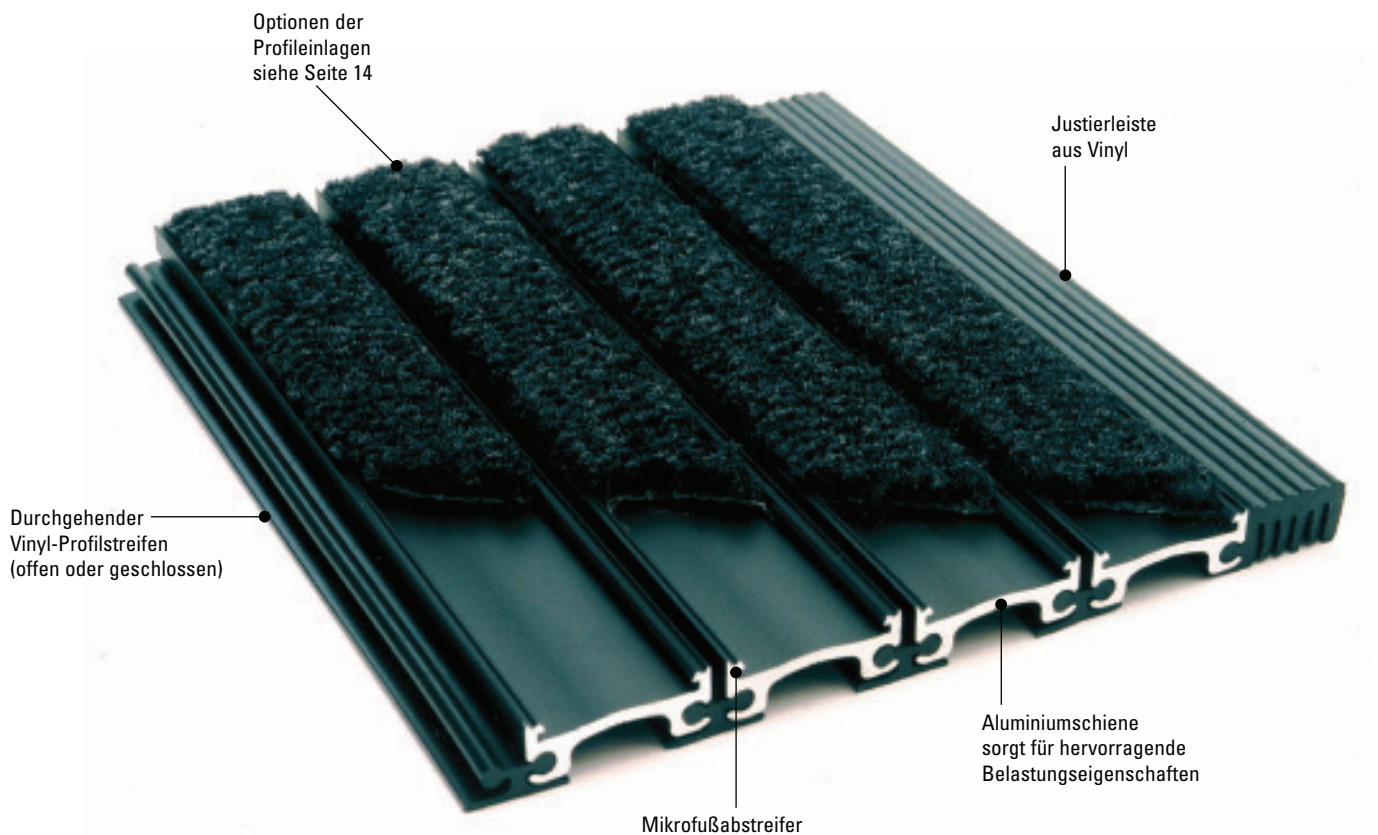

# PEDILUXE® ist das vielseitigste System unseres Mattenprogramms

**Pediluxe®**

Die Kombination aus extrem robusten, hochwertigen Aluminium-Profilschienen und Vinyl-Profilstreifen bietet in Verbindung mit einer Vielzahl an Belagvarianten einen sehr hohen Komfort und ein sehr geringes Geräuschniveau. Durch ihre Langlebigkeit ist diese Eingangsmatte äußerst ökonomisch und für sehr stark frequentierte Bereiche einsetzbar.

CS PEDILUXE® weist einen offenen oder geschlossenen Vinylsplint auf, wodurch der Durchlass von Müll zwischen den Schienen ermöglicht wird. Die 17 mm Mattentiefe ermöglicht eine

leichte und schnelle Installation in den bestehenden Vertiefungen.

*Rahmen Farben:* Alu-Roh, Alu Natur-Eloxiert, Gold-Eloxiert und Schwarz-Eloxiert.

*Schlüsselmerkmale:* extrem geringer Geräuschpegel, sehr gut befahrbar (z.B. von Einkaufswagen), passt in die meisten bereits vorhandenen Mattenmulden, leichtes Zusammenrollen

Farben: aus aktueller Farbkarte des Herstellers, nach Wahl des AG

Pediluxe®