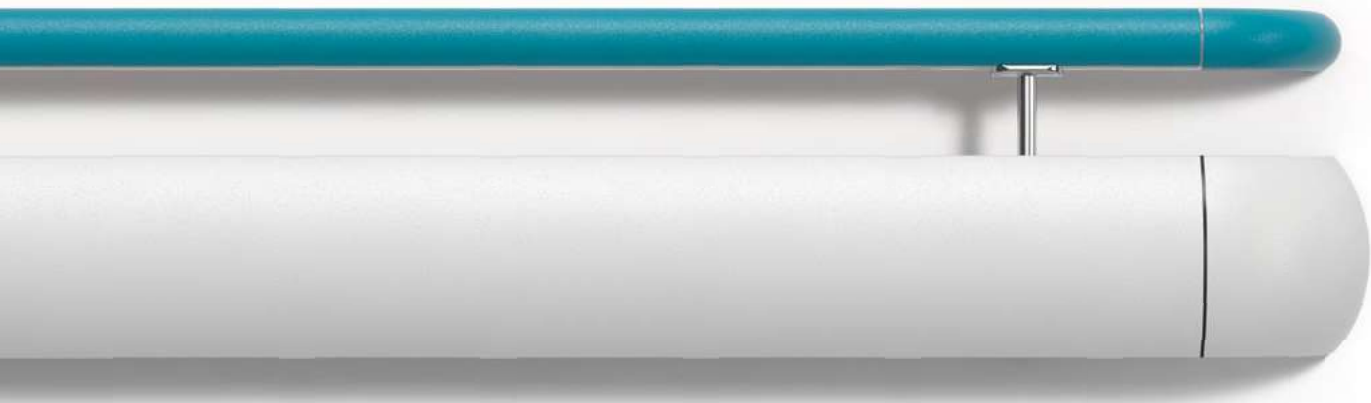

ACROVYN®

Acrovyn PVC-Free

Handlauf-Rammschutz-Kombination HRB-50N

Der 220 mm hohe HRB-50N kombiniert einen PVC-freien Handlauf mit einem darunter liegenden Rammschutz-Profil mit gemeinsamen Edelsahl-Konsolen für sicheren Halt und verstärkten Aufprallschutz.

Hoch belastbar

2-farbig

www.c-sgroup.de/369

- Richtlinienkonforme Handlauf-Rammschutz-Kombination für stark frequentierte Verkehrsbereiche
- Handlauf Ø 40 mm mit Acrovyn PVC-free-Überzug mit strukturierter Oberfläche über durchgehendem Aluminiumprofil für einen sicheren, komfortablen Halt
- 127 mm hohes, gewölbtes Rammschutz-Profil mit durchgängigem Alu-Befestigungsprofil und stoßabsorbierendem Kissen für einen effektiven Aufprallschutz
- Montiert auf robusten Edelstahl-Konsolen