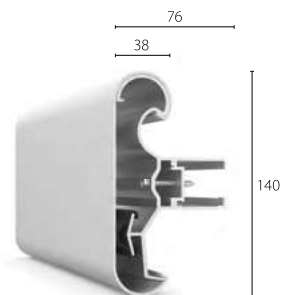

ANTI-LIGATUR-DESIGN⁽¹⁾

ACROVYN-VARIANTE	QUICK LOCK HALTER	ANTI-LIGATUR-DESIGN
Acrovyn	HRB-4C	HRB-4CAL
Acrovyn PVC-Free	HRB-4CN	HRB-4CALN

FARBEN & OBERFLÄCHE

Uni-Farben:

- 27 Acrovyn-Farben
- 15 Acrovyn PVC-Free-Farben

Oberfläche:

Strukturiert (Shadowgrain)

Siehe Farbfaltblatt **Seite 152**.

ZUBEHÖR

- Endstücke
- Außenecken
- Quick-Lock-Halter (Standard)
- Anti-Ligatur-Design (optional)
- Vertikale Akzentringe (optional) – Schwarz (Standard) oder Hellgrau

LÄNGE & BEFESTIGUNG

- Acrovyn – 4,0 m
  Acrovyn PVC-Free – 3,0 m
- Halter im Abstand von max. 800 mm an der Wand montieren. Befestigung in Leichtbauwand mit gesonderter Unterkonstruktion (Blech-/ oder Holztraverse bevorzugt) oder am Ständerwerk.

⁽¹⁾ Anti-Ligatur-Design bezeichnet eine Gestaltung von Produkten, die das Ziel hat, versehentliche und absichtliche Selbst- oder Fremdverletzung zu verhindern. Dieses wird vor allem dort eingesetzt, wo Personen als „gefährdet“ gelten, so z.B. in Haftanstalten, Haftkrankenhäusern, Psychiatrien und Pflegeheimen.