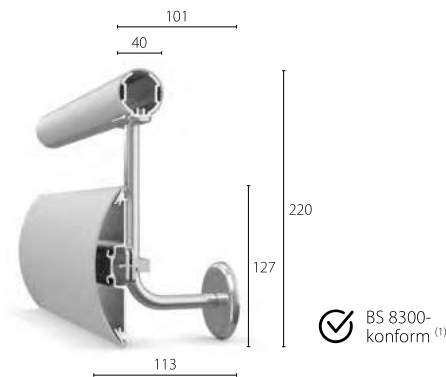

# Handlauf-Rammschutz-Kombination HRB-50N

Der 220 mm hohe HRB-50N kombiniert einen PVC-freien Handlauf mit einem darunter liegenden Rammschutz-Profil mit gemeinsamen Edelsahl-Konsolen für sicheren Halt und verstärkten Aufprallschutz.

Hoch belastbar

2-farbig

[www.c-sgroup.de/369](http://www.c-sgroup.de/369)

- Richtlinienkonforme Handlauf-Rammschutz-Kombination für stark frequentierte Verkehrsbereiche
- Handlauf Ø 40 mm mit Acrovyn PVC-free-Überzug mit strukturierter Oberfläche über durchgehendem Aluminiumprofil für einen sicheren, komfortablen Halt
- 127 mm hohes, gewölbtes Rammschutz-Profil mit durchgängigem Alu-Befestigungsprofil und stoßabsorbierendem Kissen für einen effektiven Aufprallschutz
- Montiert auf robusten Edelstahl-Konsolen