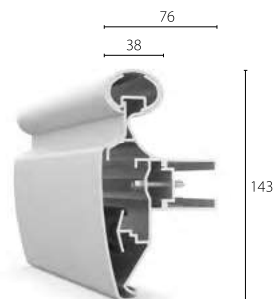

ANTI-LIGATUR-DESIGN⁽¹⁾

ACROVYN-VARIANTE	QUICK LOCK HALTER	ANTI-LIGATUR-DESIGN
Acrovyn	HRB-20	HRB-20AL
Acrovyn PVC-Free	HRB-20N	HRB-20ALN

FARBEN & OBERFLÄCHE

Uni-Farben:
- 27 Acrovyn-Farben
- 15 Acrovyn PVC-Free-Farben

Oberflächen-Dekor:
Acrovyn - 6 Holz-, 3 Metall- und 3 Beton-Dekore

Oberfläche:
Strukturiert (Shadowgrain)

Siehe Farbfaltblatt **Seite 151–152**.

ZUBEHÖR

- Endstücke mit Quick-Lock-Funktion
- Außenecken
- Quick-Lock-Halter (Standard)
- Anti-Ligatur-Design (optional)
- Vertikale Akzentringe (optional) – Schwarz (Standard) oder Hellgrau

LÄNGE & BEFESTIGUNG

- Acrovyn – 4,0 m
  Acrovyn PVC-Free – 3,0 m
- Halter im Abstand von max. 800 mm an der Wand montieren. Befestigung in Leichtbauwand mit gesonderter Unterkonstruktion (Blech-/ oder Holztraverse bevorzugt) oder am Ständerwerk.

⁽¹⁾ Anti-Ligatur-Design bezeichnet eine Gestaltung von Produkten, die das Ziel hat, versehentliche und absichtliche Selbst- oder Fremdverletzung zu verhindern. Dieses wird vor allem dort eingesetzt, wo Personen als „gefährdet“ gelten, so z.B. in Haftanstalten, Haftkrankenhäusern, Psychiatrien und Pflegeheimen.