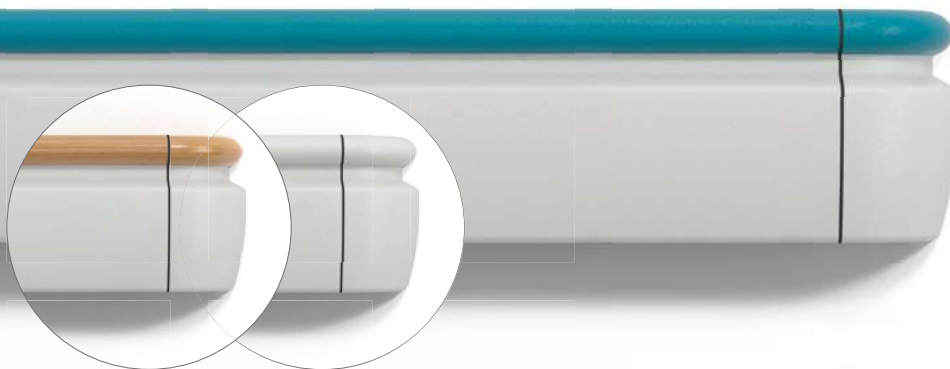

Bei einigen Modellen können die die oben befindlichen Handläufe zur visuellen Orientierung mit einer Kontrastfarbe ausgestattet werden.

## Handlauf-Rammschutz-Kombination HRB-20

143 mm hohe Handlauf-Rammschutz-Kombinationen, die Unterstützung für Fußgänger und einen hoch belastbaren Aufprallschutz bieten. Zum Erstellen eines visuellen Kontrasts können zwei Farben eingesetzt werden.

Quick Lock

Hoch belastbar

2-farbig

[www.c-sgroup.de/134](http://www.c-sgroup.de/134)

- Handlauf mit komfortablem Griff, erhältlich in Uni-Farben und modernen Oberflächen
- Für einen visuellen Kontrast oder für die Verwendung in Wegeleitsystemen können zwei Farben verwendet werden.
- Äußeres stoßfestes Acrovyn-Rammschutz-Profil über durchgängigem Aluminiumprofil und Stoßpolster für einen wirksamen Schutz vor Beschädigungen
- Quick-Lock-Halter zur schnellen Montage und einfachen Wartung
- Anti-Ligatur-Design<sup>(1)</sup> (optional) mit durchgängigem Befestigungsprofil aus pulverbeschichtetem Aluminium.