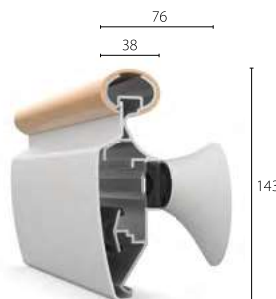

## Handlauf-Rammschutz-Kombination HRB-20

143 mm hohe Handlauf-Rammschutz-Kombinationen, die Unterstützung für Fußgänger und einen hoch belastbaren Aufprallschutz bieten. Zum Erstellen eines visuellen Kontrasts können zwei Farben eingesetzt werden.

Quick Lock

Hoch belastbar

2-farbig

[www.c-sgroup.de/134](http://www.c-sgroup.de/134)

- Handlauf mit komfortablem Griff, erhältlich in Uni-Farben und modernen Oberflächen
- Für einen visuellen Kontrast oder für die Verwendung in Wegeleitsystemen können zwei Farben verwendet werden.
- Äußeres stoßfestes Acrovyn-Rammschutz-Profil über durchgängigem Aluminiumprofil und Stoßpolster für einen wirksamen Schutz vor Beschädigungen
- Quick-Lock-Halter zur schnellen Montage und einfachen Wartung
- Anti-Ligatur-Design<sup>(1)</sup> (optional) mit durchgängigem Befestigungsprofil aus pulverbeschichtetem Aluminium.

### QUICK LOCK HALTER