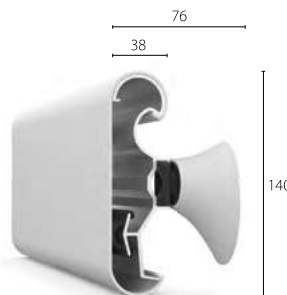

QUICK LOCK HALTER