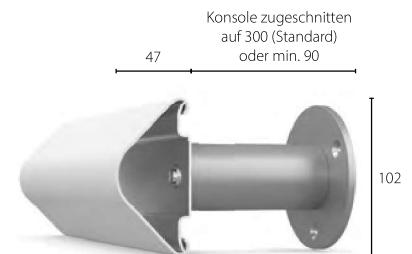

MONTAGE AUF KONSOLE

ACROVYN-VARIANTE	MONTAGE AUF ABSTANDHALTER	MONTAGE AUF KONSOLE
Acrovyn	BL-10H	BL-10HE
Acrovyn PVC-Free	BL-10HN	BL-10HEN

FARBEN & OBERFLÄCHE

1. **Uni-Farben:**
2. 27 Acrovyn-Farben
   - 15 Acrovyn PVC-Free-Farben

1. **Oberfläche:**
2. Strukturiert (Shadowgrain)

Siehe Farbfaltblatt **Seite 152**.

ZUBEHÖR

- Lieferung erfolgt zugeschnitten mit Endstücken und Montagezubehör

LÄNGE & BEFESTIGUNG

- **Profil:** 1100 mm Standard (inkl. Endstücke); 1600 mm max.
- **Konsole:** 300 mm lang oder entsprechend zugeschnitten (min. 90 mm)
- Halter/Konsole im Abstand von max. 400 mm an der Wand montieren. Befestigung in Leichtbauwand mit gesonderter Unterkonstruktion (Blech-/ oder Holztraverse bevorzugt) oder am Ständerwerk.