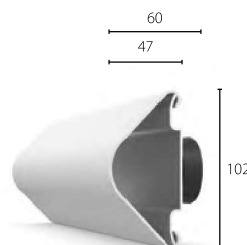

MONTAGE AUF ABSTANDHALTER