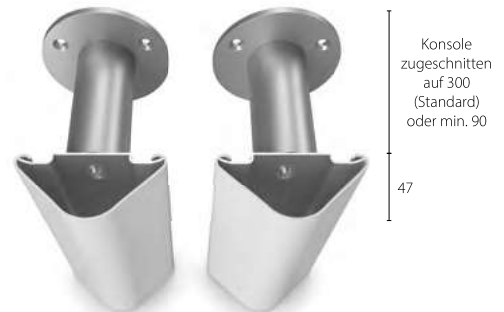

MONTAGE AUF KONSOLE

ACROVYN-VARIANTE	MONTAGE AUF ABSTANDHALTER	MONTAGE AUF KONSOLE
Acrovyn	BL-10V	BL-10VE
Acrovyn PVC-Free	BL-10VN	BL-10VEN

FARBEN & OBERFLÄCHE

- Uni-Farben:
  - 27 Acrovyn-Farben
  - 15 Acrovyn PVC-Free-Farben

- Oberfläche:
  - Strukturiert (Shadowgrain)

Siehe Farbfaltblatt **Seite 152**.

ZUBEHÖR

- Lieferung erfolgt zugeschnitten mit Endstücken und Montagezubehör

LÄNGE & BEFESTIGUNG

- 700 mm Standard (inkl. Endstücke); Konsole 300 mm lang oder kundenspezifisch zugeschnitten (mind. 90 mm)
- Konsole im Abstand von max. 500 mm an der Wand montieren. Befestigung in Leichtbauwand mit gesonderter Unterkonstruktion (Blech-/ oder Holztraverse bevorzugt) oder am Ständerwerk.