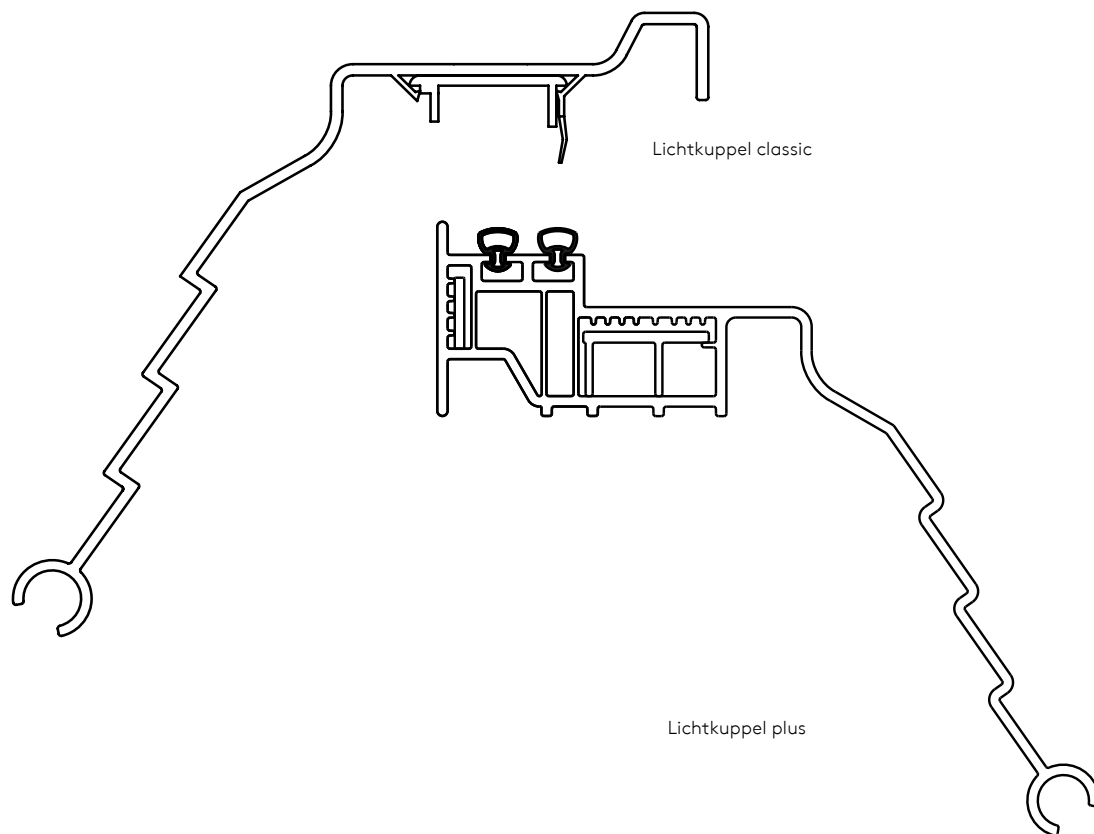

Tageslicht- und Belichtungssysteme
Natürliche Be- und Entlüftungssysteme
Rauch- und Wärmeabzugssysteme
Service & Wartung
Gebäudeautomation