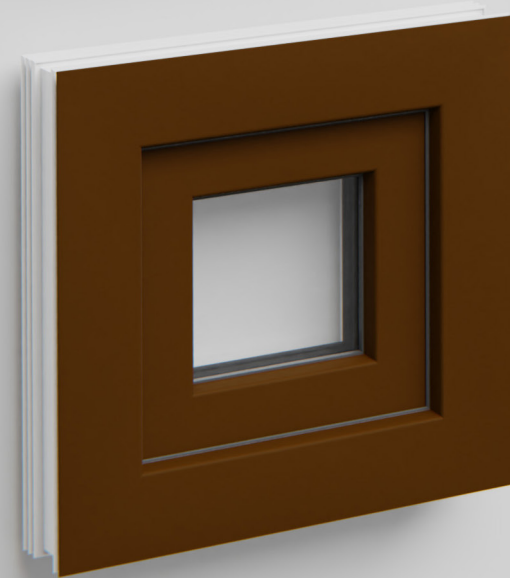

VEKA SPECTRAL

Macht aus Fenstern echte Meisterwerke.

In modernen Kunststofffenstern steckt viel Innovation und technisches Knowhow. Schließlich müssen sie in jahrzehntelangem Gebrauch den härtesten Anforderungen genügen – technisch, aber auch optisch.

Mit ihrem besonderen Design, der einzigartig samtigen Haptik und durchdachten technischen Eigenschaften verleiht die Oberflächentechnologie VEKA SPECTRAL Ihren Kunststofffenstern nun auch eine noch nicht dagewesene ästhetische Dimension.

Optisch
faszinierend

Haptisch
unwiderstehlich

Technisch
ausgereift

1

2

3

4

5

6

7

8

9

10

11

12

13

14

Exklusive Vielfalt: 14 edle Farbtöne zur Wahl

1. 1 VEKA SPECTRAL anthrazit ultramatt
2. 2 VEKA SPECTRAL fenstergrau ultramatt
3. 3 VEKA SPECTRAL umbra ultramatt
4. 4 VEKA SPECTRAL graphitschwarz ultramatt
5. 5 VEKA SPECTRAL stahlblau ultramatt
6. 6 VEKA SPECTRAL tannengrün ultramatt
7. 7 VEKA SPECTRAL monumentengrün ultramatt
8. 8 VEKA SPECTRAL weiß ultramatt
9. 9 VEKA SPECTRAL reinweiß ultramatt
10. 10 VEKA SPECTRAL weinrot ultramatt
11. 11 VEKA SPECTRAL sepiabraun ultramatt
12. 12 VEKA SPECTRAL tender oak antik ultramatt
13. 13 VEKA SPECTRAL tender oak grau ultramatt
14. 14 VEKA SPECTRAL tender oak weiß ultramatt