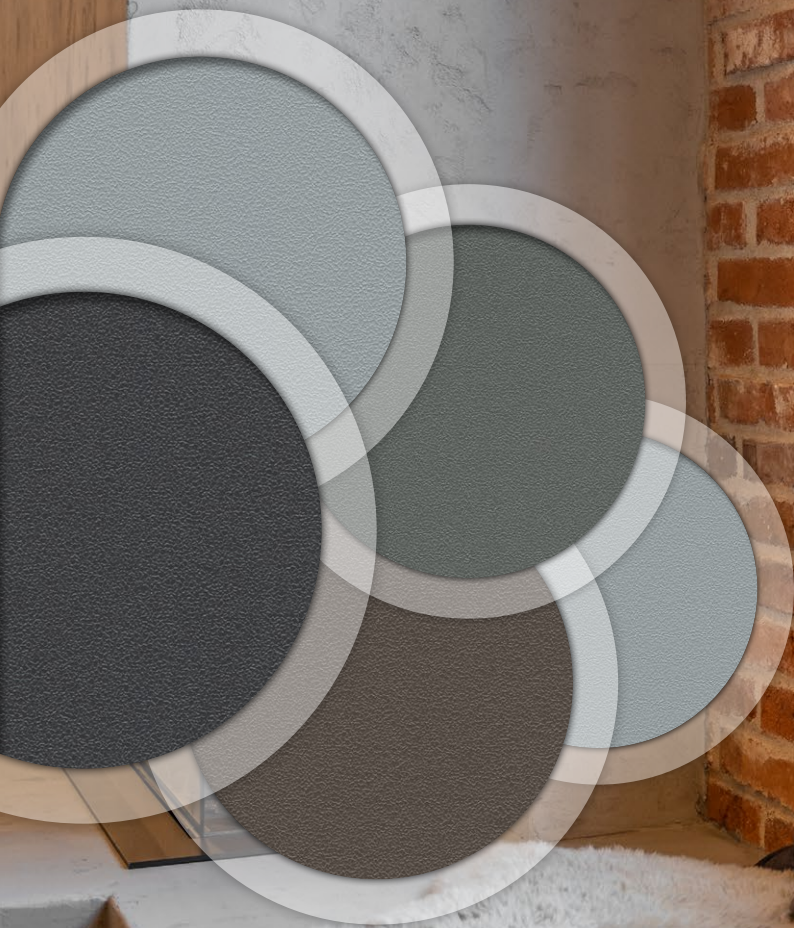

VEKA Feinstruktur

Das Qualitätsprofil
★ ★ ★ ★ ★