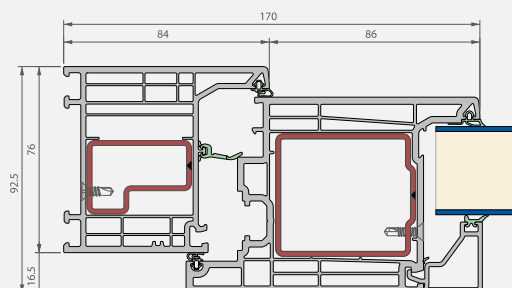

- Aussteifungsstahl mit 2,0 mm Wandstärke: Hohe Stabilität und Verwindungssteifigkeit
- Großdimensionierter Stahl in Rahmen und Flügel; optional ausgestanzt für Mehrfachverriegelungen und Spezialbeschläge für erhöhten Einbruchschutz (geprüft nach DIN-EN 1627)
- Optionale metallverstärkte Profillecken: Eckverstärkungen aus Zinkdruckgussteilen für erhöhte Verzugfreiheit und Standfestigkeit und äußerst hohe Gebrauchstauglichkeit
- Nullschwelle möglich
- Rahmenarmierung (Forthex oder Stahl) passend für Elektroöffner: Keine Ausfräsung nötig
- Flache thermisch getrennte Bodenschwelle
- Optionale versenkbare Schließteile sorgen auch bei Stulptüren für sichere Abdichtung
- 50 Dekore und Farben
- Alle gängigen Haustürtypen möglich: Ein- und zweiflügelig, Stulp- und Pfostenausführungen, mit Seitenteil sowie mit Oberlicht, nach innen oder nach außen öffnend

TECHNISCHE MERKMALE	Elegant Infinity 76
Bautiefe Rahmen	76 mm
Bautiefe Flügel	80 mm
Flügel-Design	flächenversetzt
Überschlagshöhe Rahmen	25 mm
Überschlagsdicke Rahmen	9 mm
Überschlagshöhe Flügel	23 mm
Überschlagsdicke Flügel	9 mm
Mögliche Verglasungsdicke im Rahmen	10 - 55 mm
Mögliche Verglasungsdicke im Flügel	14 - 59 mm
Glasverklebung	optional
Dichtungssystem	Umlaufende Flügel-Anschlagdichtung + mitschweißbare Mitteldichtung im Rahmen
Beschlag	Euro-Nut 16 oder 20 mm / Dornmaß 45 mm
U_f Rahmen-Flügel-Kombination (W/m ² K)	1,3*
U_f Flügel mit Bodenschwelle (W/m ² K)	1,8*
U_d -Wert (Panel U_p 0,5 W/m ² K)	0,79 W/m ² K

* Kalkulation gemäß ISO 10077-2 mit einer 36 mm-Füllung

Elegant Infinity 76 vertikal

Elegant Infinity 76 horizontal