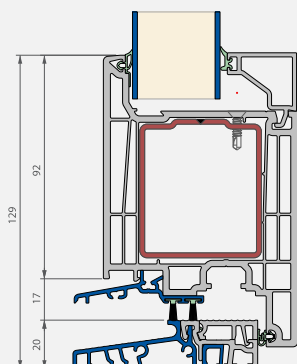

- Aussteifungsstahl mit 2,0 mm Wandstärke: Hohe Stabilität und Verwindungssteifigkeit
- Großdimensionierter Stahl in Rahmen und Flügel; optional ausgestanzt für Mehrfachverriegelungen und Spezialbeschläge für erhöhten Einbruchschutz (geprüft nach DIN-EN 1627)
- Optionale metallverstärkte Profillecken: Eckverstärkungen aus Zinkdruckgussteilen für erhöhte Verzugfreiheit und Standfestigkeit und äußerst hohe Gebrauchstauglichkeit
- Nullschwelle möglich
- Rahmenarmierung (Forthex oder Stahl) passend für Elektroöffner: Keine Ausfräsung nötig
- Flache thermisch getrennte Bodenschwelle
- Optionale versenkbare Schließteile sorgen auch bei Stulptüren für sichere Abdichtung
- 50 Dekore und Farben
- Alle gängigen Haustürtypen möglich: Ein- und zweiflügelig, Stulp- und Pfostenausführungen, mit Seitenteil sowie mit Oberlicht, nach innen oder nach außen öffnend

TECHNISCHE MERKMALE	Elegant Infinity 76
Bautiefe Rahmen	76 mm
Bautiefe Flügel	80 mm
Flügel-Design	flächenversetzt
Überschlagshöhe Rahmen	25 mm
Überschlagsdicke Rahmen	9 mm
Überschlagshöhe Flügel	23 mm
Überschlagsdicke Flügel	9 mm
Mögliche Verglasungsdicke im Rahmen	10 - 55 mm
Mögliche Verglasungsdicke im Flügel	14 - 59 mm
Glasverklebung	optional
Dichtungssystem	Umlaufende Flügel-Anschlagdichtung + mitschweißbare Mitteldichtung im Rahmen
Beschlag	Euro-Nut 16 oder 20 mm / Dornmaß 45 mm
U_f Rahmen-Flügel-Kombination (W/m ² K)	1,3*
U_f Flügel mit Bodenschwelle (W/m ² K)	1,8*
U_d -Wert (Panel U_p 0,5 W/m ² K)	0,79 W/m ² K

* Kalkulation gemäß ISO 10077-2 mit einer 36 mm-Füllung

Elegant Infinity 76 vertikal

Elegant Infinity 76 horizontal