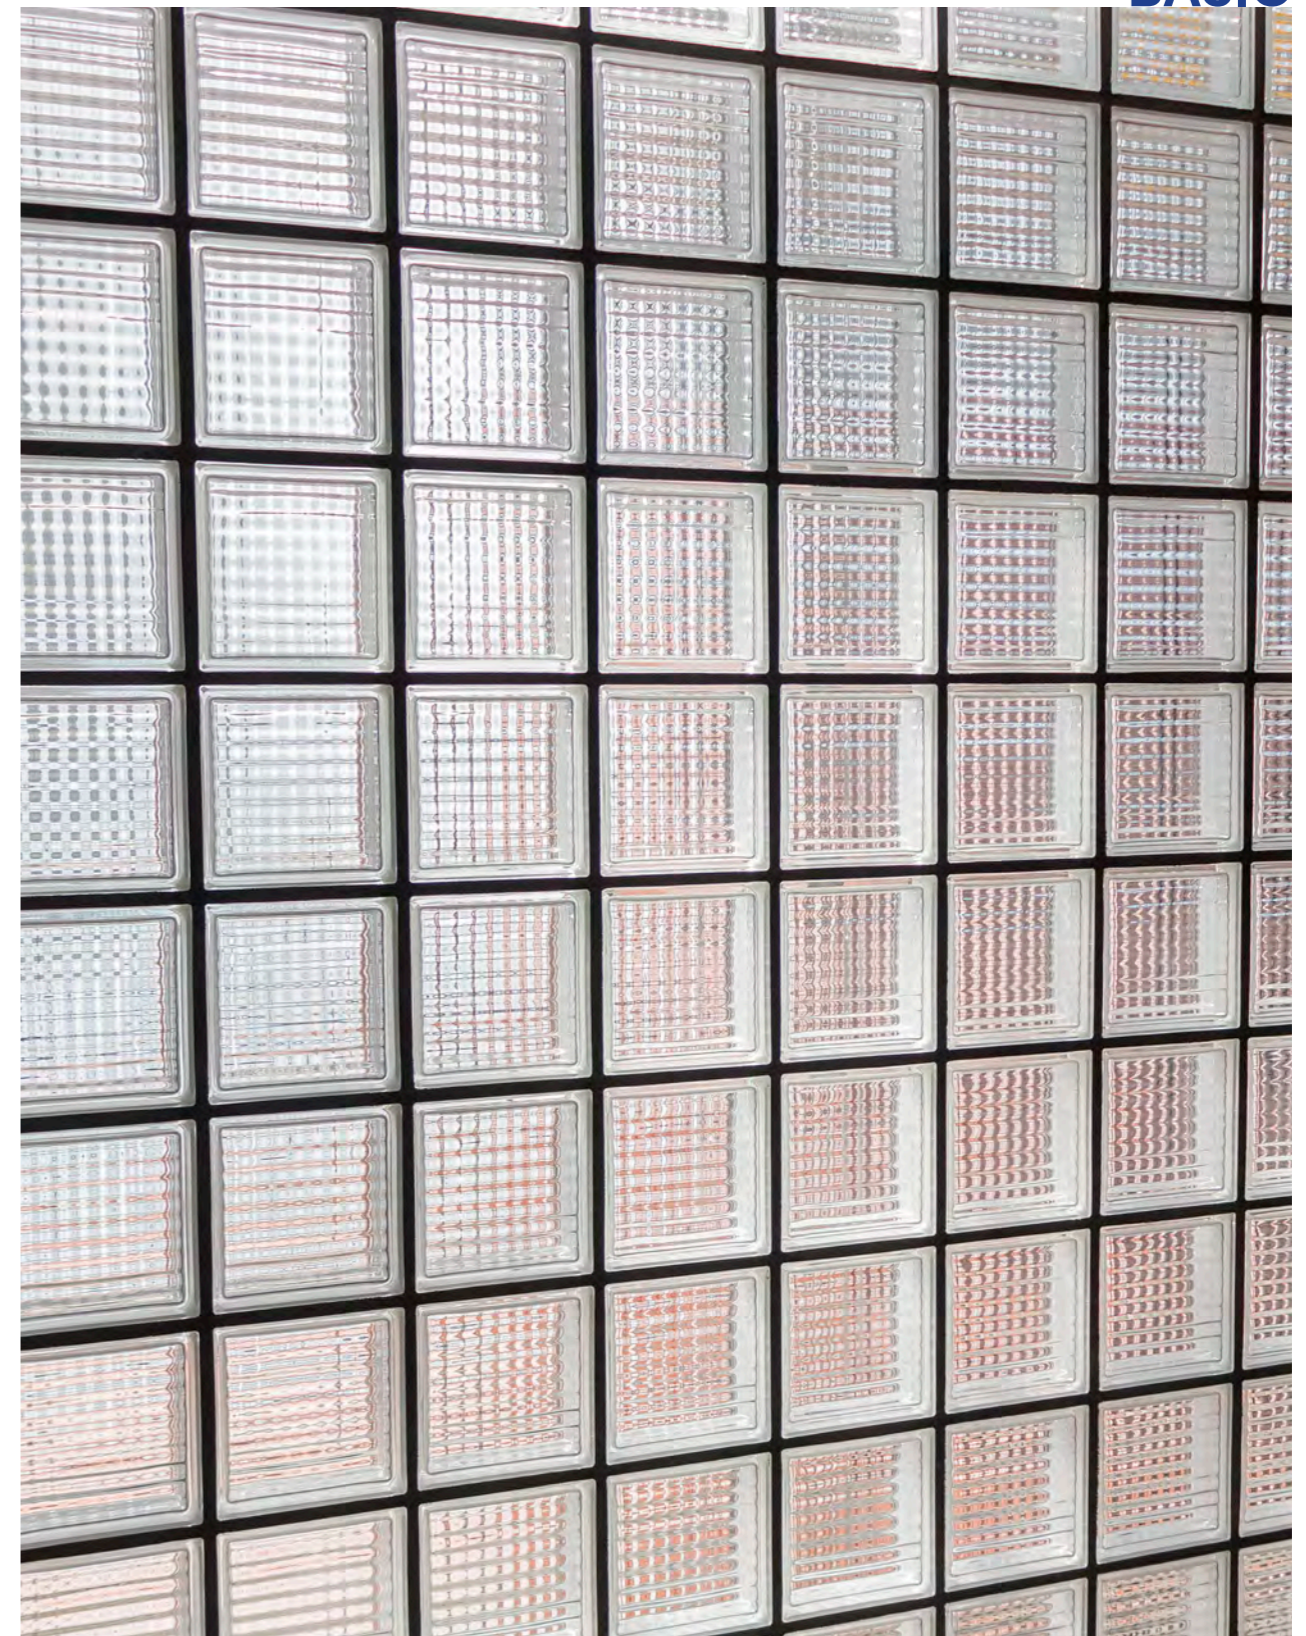

3090500370

Gekreuzt

14,5 x 14,5 x 8 cm

3090500380

Wolke klar

30 x 30 x 10 cm

3090500350

Vollischt klar

30 x 30 x 10 cm

3090500355

Iceberg

30 x 30 x 10 cm

3090500360

Gekreuzt, 19 x 19 x 8 cm, Klassische Mörtelverlegung
Trennwand
Privat, Deutschland
2022

Exklusive Glasbausteine Design Line

Unsere exklusiven Glasbausteine