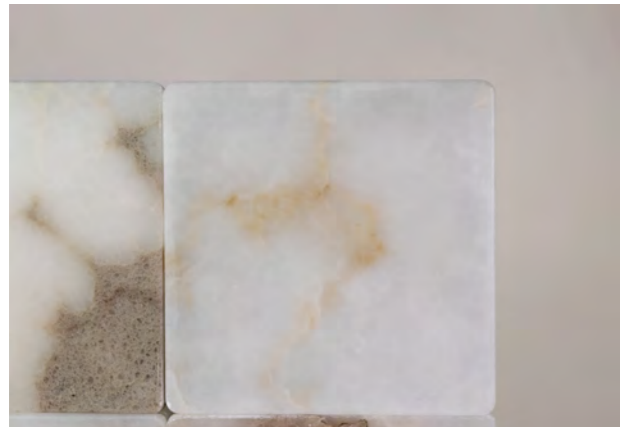

Glasbaustein Alabaster Grogas

Bei dem Alabaster Grogas handelt es sich um die Verbindung von Glas und Alabaster. Die Kombination dieser zwei Materialien machen jeden Stein zu einem Unikat. Alabaster ist ein hochwertiges Material, welches Marmor sehr ähnelt. Das Material wird durch seine besondere Farbe, Textur, Maserung und Lichtdurchlässigkeit sehr geschätzt.

Der Alabaster Grogas Glasstein spendet ein warmes, angenehmes Licht und verleiht Ihrem Raum außergewöhnliche Effekte, die eine exklusive und gemütliche Atmosphäre schaffen.

Das Naturmaterial Alabaster hat eine besondere Wirkung: Die papierartige Struktur lässt es leicht wirken und die durchscheinende Oberfläche suggeriert Offenheit. Durch seinen dezent matten Glanz vermittelt Alabaster ein Gefühl von Wärme, das beim Berühren auch zu spüren ist. Nicht zuletzt strahlt die unaufdringliche Farbe des Naturstoffs Ruhe aus.

Diese große Vielfalt an Nuancen macht jeden Stein einzigartig.