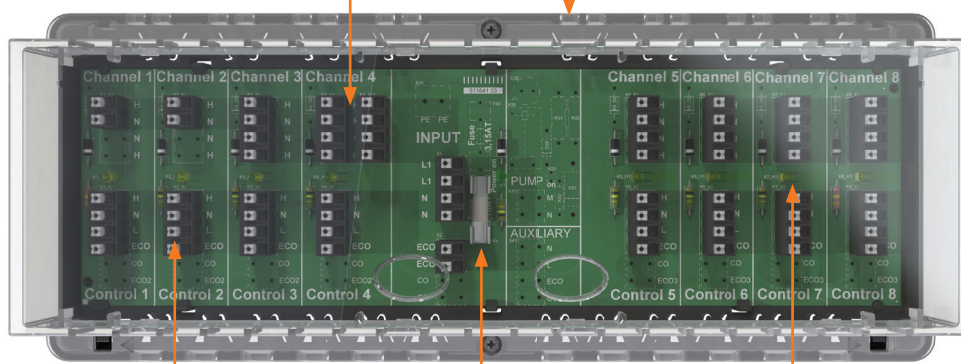

Mit den Klemmenleisten von alre können Temperaturregler und elektrothermische Stellantriebe in Verbindung mit Warmwasser-Fußbodenheizungen schnell, übersichtlich und komfortabel im Heizkreisverteiler verdrahtet werden.

Ihre Vorteile auf einen Blick:

- schnelle, übersichtliche Verdrahtung der Temperaturregler und Stellantriebe durch schraubenlose Federsteckklemmen
- komfortable und einfache Montage im Heizkreisverteiler über Hutschienenmontage (EN 60715) oder Magnetfüße
- hohe Zeit- und Kostenersparnis
- Beschriftungsfelder für die sichere Zuordnung der Heizkreise
- Varianten für 6 oder 8 Raumthermostate
- integrierte Zugentlastung für Anschlussleitungen

Anschluss von bis zu vier Stellantrieben pro Kanal

Zugentlastung für eingeführte Kabel

schnelle und übersichtliche Verdrahtung durch schraubenlose Federsteckklemmen

interne Sicherung auch für angeschlossenen Temperaturregler und Ventilstellantriebe

Signalisierung der Betriebszustände durch LED

Typ / Foto	Art.-Nr.	Ausstattung
VOOPL-216.176 	DA480510	<ul style="list-style-type: none">■ Klemmenleiste für bis zu 6 Temperaturregler und max. 12 stromlos geschlossene Stellantriebe■ auch für Heiz- / Kühlregler mit Heiz- / Kühlschalter■ interne Sicherung sichert ebenfalls Stromkreise der angeschlossenen Regler und Ventilstellantriebe■ Signalisierung der Betriebszustände durch LED■ integrierte Zugentlastung für Anschlussleitungen■ Betriebsspannung 230 VAC / 50 Hz■ Schutzart IP 20
VOOPL-318.178 	DA480520	<ul style="list-style-type: none">■ Klemmenleiste für bis zu 8 Temperaturregler und max. 14 stromlos geschlossene Stellantriebe■ auch für Heiz- / Kühlregler mit Heiz- / Kühlschalter■ interne Sicherung sichert ebenfalls Stromkreise der angeschlossenen Regler und Ventilstellantriebe■ Signalisierung der Betriebszustände durch LED■ integrierte Zugentlastung für Anschlussleitungen■ Betriebsspannung 230 VAC / 50 Hz■ Schutzart IP 20