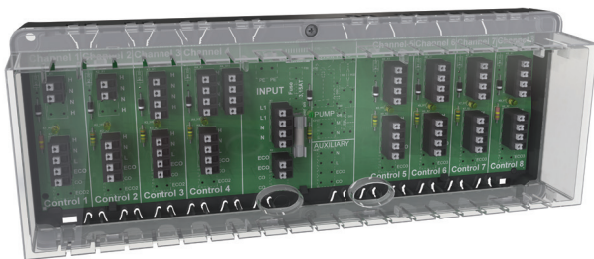

Mit den Klemmenleisten von alre können Temperaturregler und elektrothermische Stellantriebe in Verbindung mit Warmwasser-Fußbodenheizungen schnell, übersichtlich und komfortabel im Heizkreisverteiler verdrahtet werden.

Ihre Vorteile auf einen Blick:

- schnelle, übersichtliche Verdrahtung der Temperaturregler und Stellantriebe durch schraubenlose Federsteckklemmen
- komfortable und einfache Montage im Heizkreisverteiler über Hutschienenmontage (EN 60715) oder Magnetfüße
- hohe Zeit- und Kostenersparnis
- Beschriftungsfelder für die sichere Zuordnung der Heizkreise
- Varianten für 6 oder 8 Raumthermostate
- integrierte Zugentlastung für Anschlussleitungen

Anschluss von bis zu vier Stellantrieben pro Kanal

Zugentlastung für eingeführte Kabel

schnelle und übersichtliche Verdrahtung durch schraubenlose Federsteckklemmen

interne Sicherung auch für angeschlossenen Temperaturregler und Ventilstellantriebe

Signalisierung der Betriebszustände durch LED

Typ / Foto	Art.-Nr.	Ausstattung
VOOPL-216.176 	DA480510	<ul style="list-style-type: none">■ Klemmenleiste für bis zu 6 Temperaturregler und max. 12 stromlos geschlossene Stellantriebe■ auch für Heiz- / Kühlregler mit Heiz- / Kühlschalter■ interne Sicherung sichert ebenfalls Stromkreise der angeschlossenen Regler und Ventilstellantriebe■ Signalisierung der Betriebszustände durch LED■ integrierte Zugentlastung für Anschlussleitungen■ Betriebsspannung 230 VAC / 50 Hz■ Schutzart IP 20
VOOPL-318.178 	DA480520	<ul style="list-style-type: none">■ Klemmenleiste für bis zu 8 Temperaturregler und max. 14 stromlos geschlossene Stellantriebe■ auch für Heiz- / Kühlregler mit Heiz- / Kühlschalter■ interne Sicherung sichert ebenfalls Stromkreise der angeschlossenen Regler und Ventilstellantriebe■ Signalisierung der Betriebszustände durch LED■ integrierte Zugentlastung für Anschlussleitungen■ Betriebsspannung 230 VAC / 50 Hz■ Schutzart IP 20