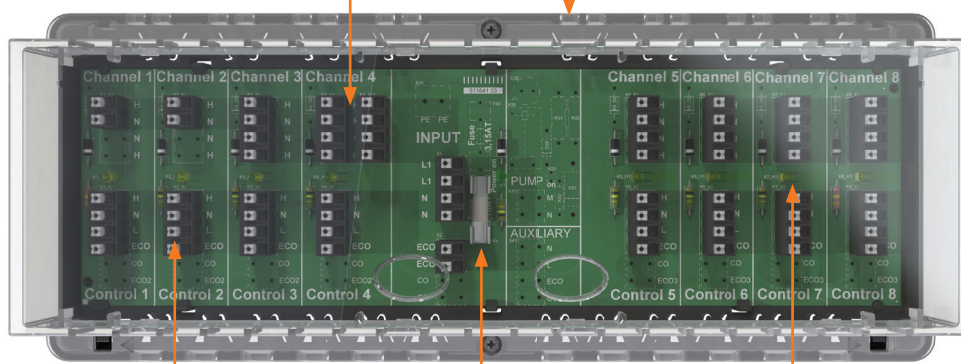

Mit den Klemmenleisten von alre können Temperaturregler und elektrothermische Stellantriebe in Verbindung mit Warmwasser-Fußbodenheizungen schnell, übersichtlich und komfortabel im Heizkreisverteiler verdrahtet werden.

Ihre Vorteile auf einen Blick:

- schnelle, übersichtliche Verdrahtung der Temperaturregler und Stellantriebe durch schraubenlose Federsteckklemmen
- komfortable und einfache Montage im Heizkreisverteiler über Hutschienenmontage (EN 60715) oder Magnetfüße
- hohe Zeit- und Kostenersparnis
- Beschriftungsfelder für die sichere Zuordnung der Heizkreise
- Varianten für 6 oder 8 Raumthermostate
- integrierte Zugentlastung für Anschlussleitungen

Anschluss von bis zu vier Stellantrieben pro Kanal

Zugentlastung für eingeführte Kabel

schnelle und übersichtliche
Verdrahtung durch
schraubenlose Federsteckklemmen

interne Sicherung auch für angeschlossenen
Temperaturregler und Ventilstellantriebe

Signalisierung der
Betriebszustände durch LED

Typ / Foto	Art.-Nr.	Ausstattung
VOOPL-216.176 	DA480510	<ul style="list-style-type: none">■ Klemmenleiste für bis zu 6 Temperaturregler und max. 12 stromlos geschlossene Stellantriebe■ auch für Heiz- / Kühlregler mit Heiz- / Kühllumschalter■ interne Sicherung sichert ebenfalls Stromkreise der angeschlossenen Regler und Ventilstellantriebe■ Signalisierung der Betriebszustände durch LED■ integrierte Zugentlastung für Anschlussleitungen■ Betriebsspannung 230 VAC / 50 Hz■ Schutzart IP 20
VOOPL-318.178 	DA480520	<ul style="list-style-type: none">■ Klemmenleiste für bis zu 8 Temperaturregler und max. 14 stromlos geschlossene Stellantriebe■ auch für Heiz- / Kühlregler mit Heiz- / Kühllumschalter■ interne Sicherung sichert ebenfalls Stromkreise der angeschlossenen Regler und Ventilstellantriebe■ Signalisierung der Betriebszustände durch LED■ integrierte Zugentlastung für Anschlussleitungen■ Betriebsspannung 230 VAC / 50 Hz■ Schutzart IP 20