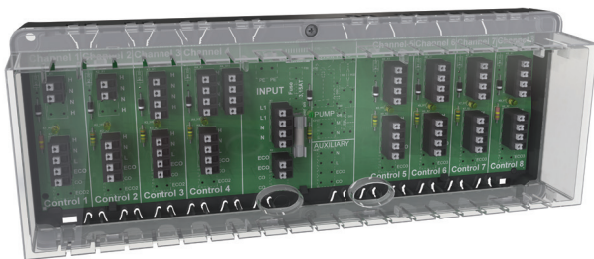

Mit den Klemmenleisten von alre können Temperaturregler und elektrothermische Stellantriebe in Verbindung mit Warmwasser-Fußbodenheizungen schnell, übersichtlich und komfortabel im Heizkreisverteiler verdrahtet werden.

Ihre Vorteile auf einen Blick:

- schnelle, übersichtliche Verdrahtung der Temperaturregler und Stellantriebe durch schraubenlose Federsteckklemmen
- komfortable und einfache Montage im Heizkreisverteiler über Hutschienenmontage (EN 60715) oder Magnetfüße
- hohe Zeit- und Kostenersparnis
- Beschriftungsfelder für die sichere Zuordnung der Heizkreise
- Varianten für 6 oder 8 Raumthermostate
- integrierte Zugentlastung für Anschlussleitungen

Anschluss von bis zu vier Stellantrieben pro Kanal

Zugentlastung für eingeführte Kabel

schnelle und übersichtliche
Verdrahtung durch
schraubenlose Federsteckklemmen

interne Sicherung auch für angeschlossenen
Temperaturregler und Ventilstellantriebe

Signalisierung der
Betriebszustände durch LED

Typ / Foto	Art.-Nr.	Ausstattung
VOOPL-216.176 	DA480510	<ul style="list-style-type: none">■ Klemmenleiste für bis zu 6 Temperaturregler und max. 12 stromlos geschlossene Stellantriebe■ auch für Heiz- / Kühlregler mit Heiz- / Kühllumschalter■ interne Sicherung sichert ebenfalls Stromkreise der angeschlossenen Regler und Ventilstellantriebe■ Signalisierung der Betriebszustände durch LED■ integrierte Zugentlastung für Anschlussleitungen■ Betriebsspannung 230 VAC / 50 Hz■ Schutzart IP 20
VOOPL-318.178 	DA480520	<ul style="list-style-type: none">■ Klemmenleiste für bis zu 8 Temperaturregler und max. 14 stromlos geschlossene Stellantriebe■ auch für Heiz- / Kühlregler mit Heiz- / Kühllumschalter■ interne Sicherung sichert ebenfalls Stromkreise der angeschlossenen Regler und Ventilstellantriebe■ Signalisierung der Betriebszustände durch LED■ integrierte Zugentlastung für Anschlussleitungen■ Betriebsspannung 230 VAC / 50 Hz■ Schutzart IP 20