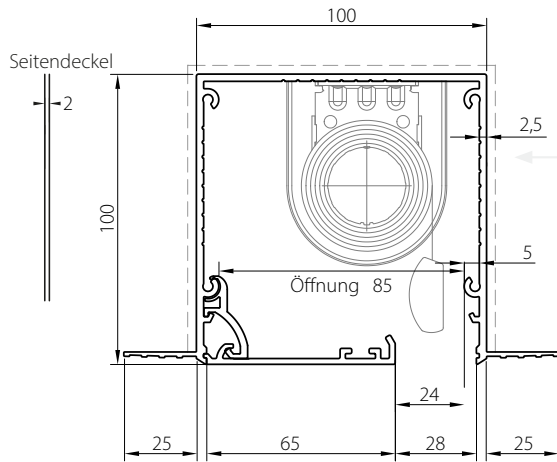

Standard

Kassettenrollo

Einbaukanal

BL'NDSPACE®

MONTAGE

Der Einbau einer BL'NDSPACE® S-Einbaubox ist sehr montagefreundlich und erfolgt im Zuge der Trockenbauinstallation. Die verschiedenen Modelle machen eine problemlose Anpassung auf unterschiedliche Einbausituationen möglich. Durch das Verspachteln und individuelle Gestalten (Streichen) der Deckenanbindung und Montagestellen entsteht eine fast unsichtbare Einbausituation. Nach Montage der Rolllösungsanlage wird die S-Box einfach mit dem passenden Abdeckprofil verdeckt und kann bei Bedarf zur Revision einfach geöffnet werden.

Durch den flexiblen Einsatz der Befestigungsclips kann das Abdeckprofil individuell der Einbausituation angepasst werden, so dass der Rollobehang fenster- oder raumseitig abrollt.

Für eine einfache Installation der S-BOX empfehlen wir eine 3 mm größere Aussparung.

M-Basis

M-Trägerprofil

L-Basis

L-Trägerprofil

Größenbereiche für lieferbare Rollotypen S-BOX 100 × 100

Rollotyp	Max. Breite	Max. Höhe	Fläche	Bedienung
M-Basis	2800 mm	2900 mm*	ca. 7,5 m ²	Kette / Motor 24 V / 230 V
M-Trägerprofil	2800 mm	2900 mm*	ca. 7,5 m ²	Kette / Motor 24 V / 230 V
L-Basis	3600 mm	2900 mm*	ca. 9,2 m ²	Kette / Motor 230 V
L-Trägerprofil	3000 mm	2900 mm*	ca. 8,0 m ²	Kette / Motor 230 V