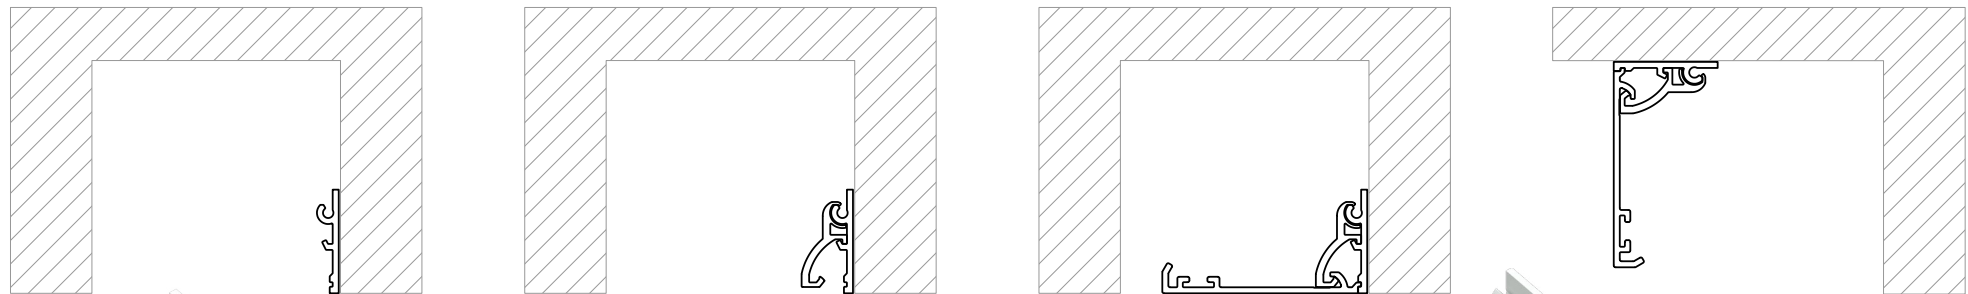

Montageprofil „Cover“

Montageclip

Abdeckprofil

Weitere Abdeckprofilgrößen auf Anfrage.

Auch als Verblendung diverser Sonnenschutzanlagen geeignet.

Durch die variable Anbringung des Montageprofils „Cover“ und der Einsatz der Befestigungsclips kann das Abdeckprofil (65 mm, 85 mm oder 95 mm) individuell der Einbausituation angepasst werden, so dass der Rollobehang Fenster- oder Raumseitig abrollt. In nur wenigen Montageschritten können Einbauschächte reversibel verblendet werden.