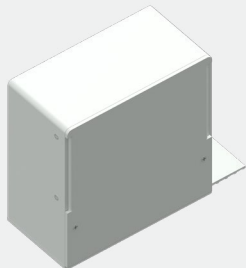

Einbaukomplettkassette BL'NDSPACE S-Box 100 × 100 mm NN (ohne Flansch) weiß

Artikel: 6646860

Lieferumfang: Kassette 100 × 100 NN

Montageclip

Seitendeckel 100 × 100

Abdeckprofil 65 mm

optional mit Kettenauslass
(rechts/links)

Einbaukomplettkassette BL'NDSPACE S-Box 130 x 130 mm SS (Flansch beidseitig) weiß

Artikel: 6646914

Lieferumfang: Kassette 130 x 130 SS

Montageclip

Seitendeckel 130 x 130

Abdeckprofil 85 mm - XL

Abdeckprofil 95 mm - L

Einbaukomplettkassette BL'NDSPACE S-Box 130 x 130 mm NS (Flansch einseitig) weiß

Artikel: 6646907

Lieferumfang: Kassette 130 x 130 NS

Montageclip

Seitendeckel 130 x 130

Abdeckprofil 85 mm - XL

Abdeckprofil 95 mm - L