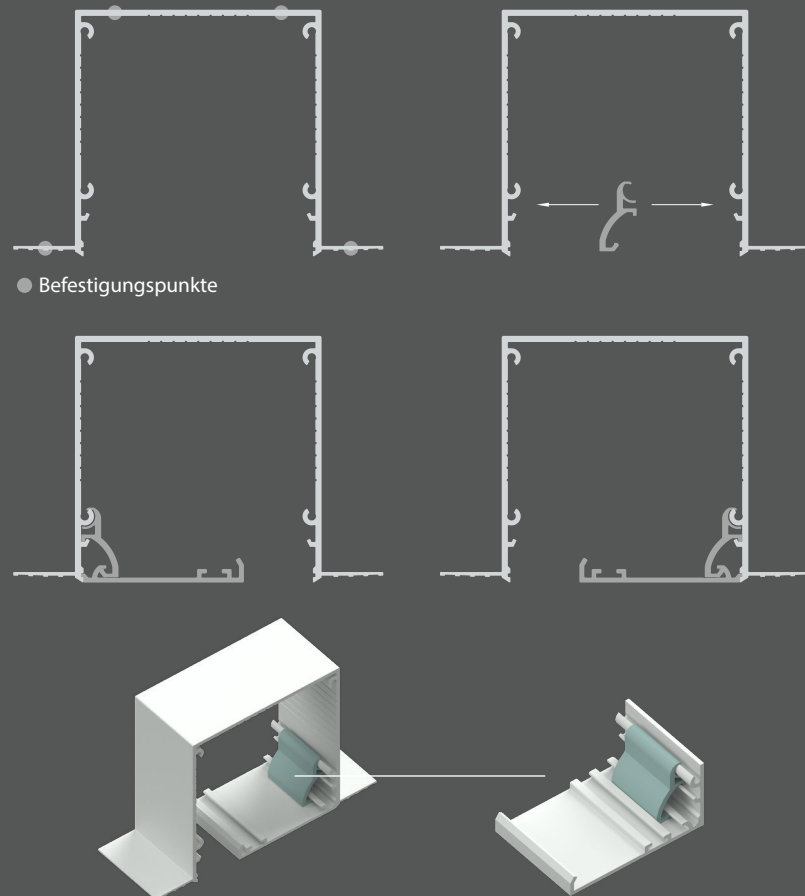

Die verschiedenen Kassetten (S-Box) aus stranggepresstem Aluminium werden maßgenau zugeschnitten, ermöglichen einen montagefreundlichen Einbau und können mittels patentierter Revisionsklappe abgedeckt werden. Eine einfache und effektive Wartung ist durch die unkomplizierte Handhabung der Abdeckprofile garantiert.

Standard

Kassettenrollo

Einbaukanal

BL'NDSPACE®

MONTAGE

Der Einbau einer BL'NDSPACE® S-Einbaubox ist sehr montagefreundlich und erfolgt im Zuge der Trockenbauinstallation. Die verschiedenen Modelle machen eine problemlose Anpassung auf unterschiedliche Einbausituationen möglich. Durch das Verspachteln und individuelle Gestalten (Streichen) der Deckenanbindung und Montagestellen entsteht eine fast unsichtbare Einbausituation. Nach Montage der Rolllösungsanlage wird die S-Box einfach mit dem passenden Abdeckprofil verdeckt und kann bei Bedarf zur Revision einfach geöffnet werden.

Durch den flexiblen Einsatz der Befestigungsclips kann das Abdeckprofil individuell der Einbausituation angepasst werden, so dass der Rollobehang fenster- oder raumseitig abrollt.

Für eine einfache Installation der S-BOX empfehlen wir eine 3 mm größere Aussparung.

Variante A

Der einfachste Weg BL'NDSPACE-Kassetten über Eck zu installieren, ist die Verwendung von zwei einzelnen Boxen, die versetzt montiert werden. Die jeweiligen Kassetten sind somit unabhängig voneinander zu befestigen und es sind nur geringfügige Anpassungen notwendig. Bei Nutzung einer S-Box mit Montageflansch muss dieser im Bereich der anderen Kassette entfernt werden. Aufgrund dieser Montageart können die Abstände zwischen den Rolloanlagen minimiert werden und es ergibt sich eine optisch ansprechende Verschattung.