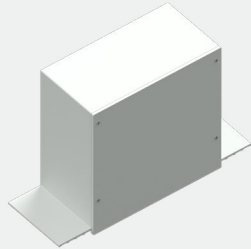

Auch hier empfehlen wir Ihnen, die Rolloanlagen raumseitig zu installieren, sodass der Abstand zueinander so gering wie möglich gehalten wird.

Variante A

Variante B

SONDERLÖSUNGEN / WANDMONTAGE - FÜR S-BOX 100 × 100 / TYPEN NS UND NN

Einige Einbausituationen erfordern eine direkte wandseitige Anbringung der S-Box Kassetten. Diese sowie der sich daraus ergebende Deckenanschluss erfolgt mittels Wandwinkel.

Alle notwendigen Montagebohrungen an der Kasette für diese Befestigungsvarianten sind bauseits vorzunehmen. Wir empfehlen alle 30 cm den Einsatz bzw. Verwendung eines Wandwinkels.

ARTIKELÜBERSICHT

Einbaukomplettkassette BL'NDSPACE S-Box 100 × 100 mm SS (Flansch beidseitig) weiß

Artikel: 6646884

Lieferumfang: Kassette 100 × 100 SS

Montageclip

Seitendeckel 100 × 100

Abdeckprofil 65 mm

optional mit Kettenauslass
(rechts/links)