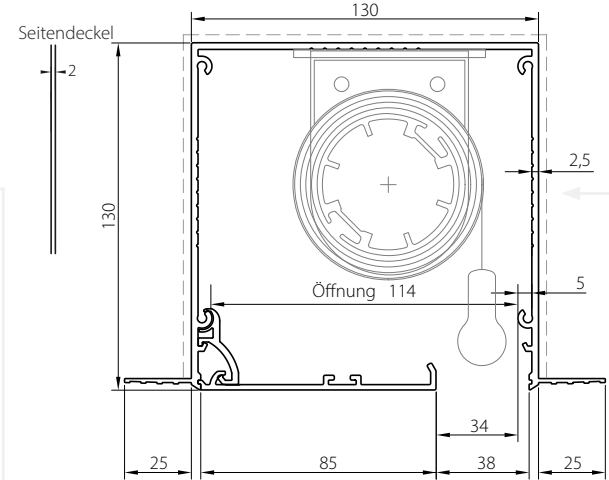

M-Basis

M-Trägerprofil

L-Basis

L-Trägerprofil

Größenbereiche für lieferbare Rollotypen S-BOX 100 × 100

Rollotyp	Max. Breite	Max. Höhe	Fläche	Bedienung
M-Basis	2800 mm	2900 mm*	ca. 7,5 m ²	Kette / Motor 24 V / 230 V
M-Trägerprofil	2800 mm	2900 mm*	ca. 7,5 m ²	Kette / Motor 24 V / 230 V
L-Basis	3600 mm	2900 mm*	ca. 9,2 m ²	Kette / Motor 230 V
L-Trägerprofil	3000 mm	2900 mm*	ca. 8,0 m ²	Kette / Motor 230 V

S-BOX 130 x 130

Lieferbare Rollotypen für S-BOX 130 x 130

Ausführung L-Rollo

Ausführung XL-Rollo

L-Basis

XL-Basis

L-Trägerprofil

Größenbereiche für lieferbare Rollotypen S-BOX 130 x 130