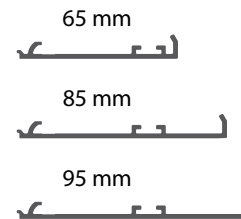

Abdeckprofil