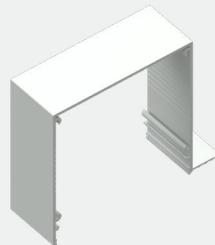

Einbaukomplettkassette BL'NDSPACE S-Box 100 × 100 mm NN (ohne Flansch) weiß

Artikel: 6646860

Lieferumfang: Kassette 100 × 100 NN

Montageclip

Seitendeckel 100 × 100

Abdeckprofil 65 mm

optional mit Kettenauslass
(rechts/links)

Einbaukomplettkassette BL'NDSPACE S-Box 130 x 130 mm SS (Flansch beidseitig) weiß

Artikel: 6646914

Lieferumfang: Kassette 130 x 130 SS

Montageclip

Seitendeckel 130 x 130

Abdeckprofil 85 mm - XL

Abdeckprofil 95 mm - L

Einbaukomplettkassette BL'NDSPACE S-Box 130 x 130 mm NS (Flansch einseitig) weiß

Artikel: 6646907

Lieferumfang: Kassette 130 x 130 NS

Montageclip

Seitendeckel 130 x 130

Abdeckprofil 85 mm - XL

Abdeckprofil 95 mm - L