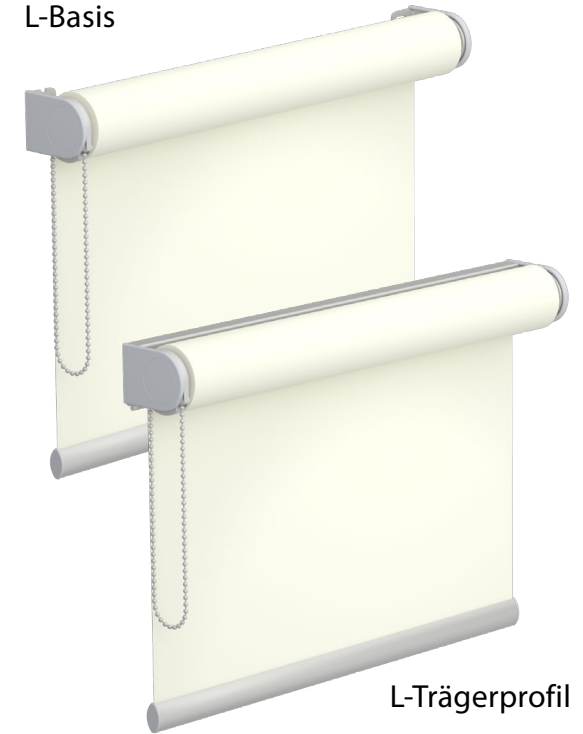

L-Basis

L-Trägerprofil

Größenbereiche für lieferbare Rollotypen S-BOX 100 × 100

Rollotyp	Max. Breite	Max. Höhe	Fläche	Bedienung
M-Basis	2800 mm	2900 mm*	ca. 7,5 m²	Kette / Motor 24 V / 230 V
M-Trägerprofil	2800 mm	2900 mm*	ca. 7,5 m²	Kette / Motor 24 V / 230 V
L-Basis	3600 mm	2900 mm*	ca. 9,2 m²	Kette / Motor 230 V
L-Trägerprofil	3000 mm	2900 mm*	ca. 8,0 m²	Kette / Motor 230 V

*stoffabhängig