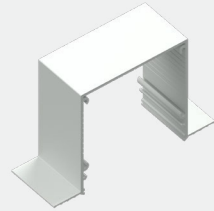

Einige Einbausituationen erfordern eine direkte wandseitige Anbringung der S-Box Kassetten. Diese sowie der sich daraus ergebende Deckenanschluss erfolgt mittels Wandwinkel.

Alle notwendigen Montagebohrungen an der Kasette für diese Befestigungsvarianten sind bauseits vorzunehmen. Wir empfehlen alle 30 cm den Einsatz bzw. Verwendung eines Wandwinkels.

ARTIKELÜBERSICHT

Einbaukomplettkassette BL'NDSPACE S-Box 100 × 100 mm SS (Flansch beidseitig) weiß

Artikel: 6646884

Lieferumfang: Kassette 100 × 100 SS

Montageclip

Seitendeckel 100 × 100

Abdeckprofil 65 mm

optional mit Kettenauslass
(rechts/links)

Einbaukomplettkassette BL'NDSPACE S-Box 100 × 100 mm NS (Flansch einseitig) weiß

Artikel: 6646877

Lieferumfang: Kassette 100 × 100 NS

Montageclip

Seitendeckel 100 × 100

Abdeckprofil 65 mm

optional mit Kettenauslass
(rechts/links)