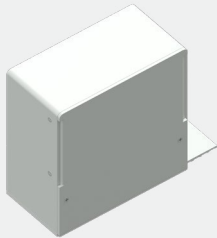

Einige Einbausituationen erfordern eine direkte wandseitige Anbringung der S-Box Kassetten. Diese sowie der sich daraus ergebende Deckenanschluss erfolgt mittels Wandwinkel.

Alle notwendigen Montagebohrungen an der Kasette für diese Befestigungsvarianten sind bauseits vorzunehmen. Wir empfehlen alle 30 cm den Einsatz bzw. Verwendung eines Wandwinkels.

ARTIKELÜBERSICHT

Einbaukomplettkassette BL'NDSPACE S-Box 100 × 100 mm SS (Flansch beidseitig) weiß

Artikel: 6646884

Lieferumfang: Kassette 100 × 100 SS

Montageclip

Seitendeckel 100 × 100

Abdeckprofil 65 mm

optional mit Kettenauslass
(rechts/links)

Einbaukomplettkassette BL'NDSPACE S-Box 100 × 100 mm NS (Flansch einseitig) weiß

Artikel: 6646877

Lieferumfang: Kassette 100 × 100 NS

Montageclip

Seitendeckel 100 × 100

Abdeckprofil 65 mm

optional mit Kettenauslass
(rechts/links)

Einbaukomplettkassette BL'NDSPACE S-Box 100 × 100 mm NN (ohne Flansch) weiß

Artikel: 6646860

Lieferumfang: Kassette 100 × 100 NN

Montageclip

Seitendeckel 100 × 100

Abdeckprofil 65 mm

optional mit Kettenauslass
(rechts/links)