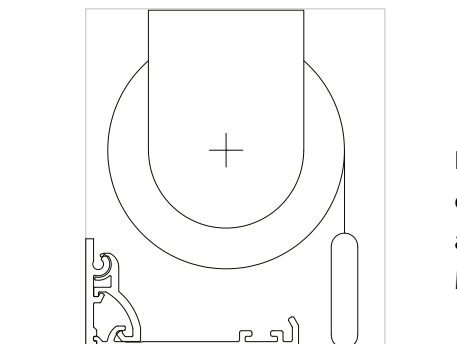

Montageprofil „Cover“

Montageclip

Abdeckprofil

Weitere Abdeckprofilgrößen auf Anfrage.

Auch als Verblendung diverser Sonnenschutzanlagen geeignet.

Durch die variable Anbringung des Montageprofils „Cover“ und der Einsatz der Befestigungsclips kann das Abdeckprofil (65 mm, 85 mm oder 95 mm) individuell der Einbausituation angepasst werden, so dass der Rollobehang Fenster- oder Raumseitig abrollt. In nur wenigen Montageschritten können Einbauschächte reversibel verblendet werden.