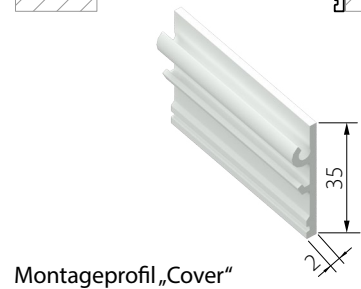

Einbaukomplettkassette BL'NDSPACE S-Box 130 x 130 mm NN (ohne Flansch) weiß

Artikel: 6646891

Lieferumfang: Kassette 130 x 130 NN

Montageclip

Seitendeckel 130 x 130

Abdeckprofil 85 mm - XL

Abdeckprofil 95 mm - L

Montageprofil „Cover“

Montageclip

Abdeckprofil

Weitere Abdeckprofilgrößen auf Anfrage.

Auch als Verblendung diverser Sonnenschutzanlagen geeignet.

Durch die variable Anbringung des Montageprofils „Cover“ und der Einsatz der Befestigungsclips kann das Abdeckprofil (65 mm, 85 mm oder 95 mm) individuell der Einbausituation angepasst werden, so dass der Rollobehang Fenster- oder Raumseitig abrollt. In nur wenigen Montageschritten können Einbauschächte reversibel verblendet werden.