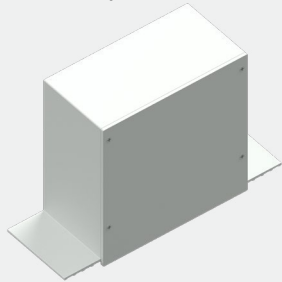

Einbaukomplettkassette BL'NDSPACE S-Box 100 × 100 mm NS (Flansch einseitig) weiß

Artikel: 6646877

Lieferumfang: Kassette 100 × 100 NS

Montageclip

Seitendeckel 100 × 100

Abdeckprofil 65 mm

optional mit Kettenauslass
(rechts/links)

Einbaukomplettkassette BL'NDSPACE S-Box 100 × 100 mm NN (ohne Flansch) weiß

Artikel: 6646860

Lieferumfang: Kassette 100 × 100 NN

Montageclip

Seitendeckel 100 × 100

Abdeckprofil 65 mm

optional mit Kettenauslass
(rechts/links)

Einbaukomplettkassette BL'NDSPACE S-Box 130 x 130 mm SS (Flansch beidseitig) weiß

Artikel: 6646914

Lieferumfang: Kassette 130 x 130 SS

Montageclip

Seitendeckel 130 x 130

Abdeckprofil 85 mm - XL

Abdeckprofil 95 mm - L

Einbaukomplettkassette BL'NDSPACE S-Box 130 x 130 mm NS (Flansch einseitig) weiß

Artikel: 6646907

Lieferumfang: Kassette 130 x 130 NS

Montageclip

Seitendeckel 130 x 130

Abdeckprofil 85 mm - XL

Abdeckprofil 95 mm - L