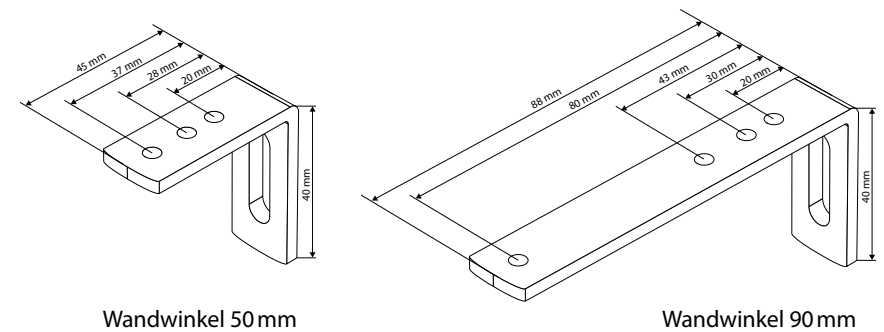

Auch hier empfehlen wir Ihnen, die Rolloanlagen raumseitig zu installieren, sodass der Abstand zueinander so gering wie möglich gehalten wird.

Variante A

Variante B

SONDERLÖSUNGEN / WANDMONTAGE - FÜR S-BOX 100 × 100 / TYPEN NS UND NN

Einige Einbausituationen erfordern eine direkte wandseitige Anbringung der S-Box Kassetten. Diese sowie der sich daraus ergebende Deckenanschluss erfolgt mittels Wandwinkel.

Alle notwendigen Montagebohrungen an der Kasette für diese Befestigungsvarianten sind bauseits vorzunehmen. Wir empfehlen alle 30 cm den Einsatz bzw. Verwendung eines Wandwinkels.