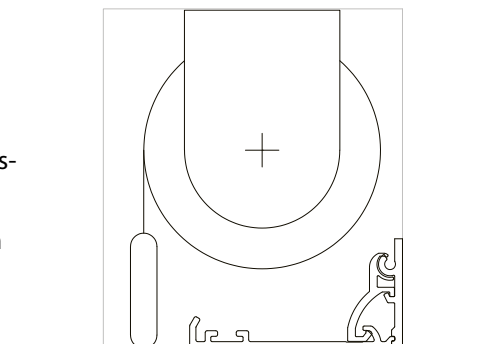

Montageprofil „Cover“

Montageclip

Abdeckprofil

Weitere Abdeckprofilgrößen auf Anfrage.

Auch als Verblendung diverser Sonnenschutzanlagen geeignet.

Durch die variable Anbringung des Montageprofils „Cover“ und der Einsatz der Befestigungsclips kann das Abdeckprofil (65 mm, 85 mm oder 95 mm) individuell der Einbausituation angepasst werden, so dass der Rollobehang Fenster- oder Raumseitig abrollt. In nur wenigen Montageschritten können Einbauschächte reversibel verblendet werden.