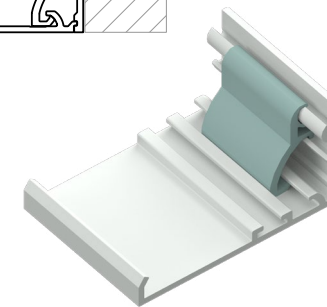

Die verschiedenen Kassetten (S-Box) aus stranggepresstem Aluminium werden maßgenau zugeschnitten, ermöglichen einen montagefreundlichen Einbau und können mittels patentierter Revisionsklappe abgedeckt werden. Eine einfache und effektive Wartung ist durch die unkomplizierte Handhabung der Abdeckprofile garantiert.

Standard

Kassettenrollo

Einbaukanal

BL'NDSPACE®

MONTAGE

Der Einbau einer BL'NDSPACE® S-Einbaubox ist sehr montagefreundlich und erfolgt im Zuge der Trockenbauinstallation. Die verschiedenen Modelle machen eine problemlose Anpassung auf unterschiedliche Einbausituationen möglich. Durch das Verspachteln und individuelle Gestalten (Streichen) der Deckenanbindung und Montagestellen entsteht eine fast unsichtbare Einbausituation. Nach Montage der Rolllösungsanlage wird die S-Box einfach mit dem passenden Abdeckprofil verdeckt und kann bei Bedarf zur Revision einfach geöffnet werden.

Variante A

Der einfachste Weg BL'NDSPACE-Kassetten über Eck zu installieren, ist die Verwendung von zwei einzelnen Boxen, die versetzt montiert werden. Die jeweiligen Kassetten sind somit unabhängig voneinander zu befestigen und es sind nur geringfügige Anpassungen notwendig. Bei Nutzung einer S-Box mit Montageflansch muss dieser im Bereich der anderen Kassette entfernt werden. Aufgrund dieser Montageart können die Abstände zwischen den Rolloanlagen minimiert werden und es ergibt sich eine optisch ansprechende Verschattung.

Montageprofil „Cover“

Montageclip

Abdeckprofil

Weitere Abdeckprofilgrößen auf Anfrage.

Auch als Verblendung diverser Sonnenschutzanlagen geeignet.

Durch die variable Anbringung des Montageprofils „Cover“ und der Einsatz der Befestigungsclips kann das Abdeckprofil (65 mm, 85 mm oder 95 mm) individuell der Einbausituation angepasst werden, so dass der Rollobehang Fenster- oder Raumseitig abrollt. In nur wenigen Montageschritten können Einbauschächte reversibel verblendet werden.