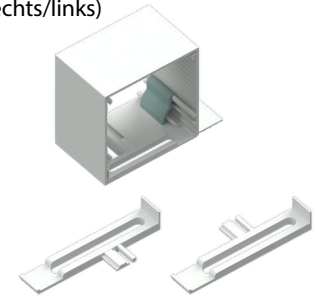

Einige Einbausituationen erfordern eine direkte wandseitige Anbringung der S-Box Kassetten. Diese sowie der sich daraus ergebende Deckenanschluss erfolgt mittels Wandwinkel.

Alle notwendigen Montagebohrungen an der Kasette für diese Befestigungsvarianten sind bauseits vorzunehmen. Wir empfehlen alle 30 cm den Einsatz bzw. Verwendung eines Wandwinkels.

ARTIKELÜBERSICHT

Einbaukomplettkassette BL'NDSPACE S-Box 100 × 100 mm SS (Flansch beidseitig) weiß

Artikel: 6646884

Lieferumfang: Kassette 100 × 100 SS

Montageclip

Seitendeckel 100 × 100

Abdeckprofil 65 mm

optional mit Kettenauslass
(rechts/links)

Einbaukomplettkassette BL'NDSPACE S-Box 100 × 100 mm NS (Flansch einseitig) weiß

Artikel: 6646877

Lieferumfang: Kassette 100 × 100 NS

Montageclip

Seitendeckel 100 × 100

Abdeckprofil 65 mm

optional mit Kettenauslass
(rechts/links)

Einbaukomplettkassette BL'NDSPACE S-Box 100 × 100 mm NN (ohne Flansch) weiß

Artikel: 6646860

Lieferumfang: Kassette 100 × 100 NN

Montageclip

Seitendeckel 100 × 100

Abdeckprofil 65 mm

optional mit Kettenauslass
(rechts/links)