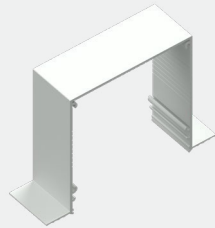

Einbaukomplettkassette BL'NDSPACE S-Box 100 × 100 mm NS (Flansch einseitig) weiß

Artikel: 6646877

Lieferumfang: Kassette 100 × 100 NS

Montageclip

Seitendeckel 100 × 100

Abdeckprofil 65 mm

optional mit Kettenauslass
(rechts/links)

Einbaukomplettkassette BL'NDSPACE S-Box 100 × 100 mm NN (ohne Flansch) weiß

Artikel: 6646860

Lieferumfang: Kassette 100 × 100 NN

Montageclip

Seitendeckel 100 × 100

Abdeckprofil 65 mm

optional mit Kettenauslass
(rechts/links)

Einbaukomplettkassette BL'NDSPACE S-Box 130 x 130 mm SS (Flansch beidseitig) weiß

Artikel: 6646914

Lieferumfang: Kassette 130 x 130 SS

Montageclip

Seitendeckel 130 x 130

Abdeckprofil 85 mm - XL

Abdeckprofil 95 mm - L

Einbaukomplettkassette BL'NDSPACE S-Box 130 x 130 mm NS (Flansch einseitig) weiß

Artikel: 6646907

Lieferumfang: Kassette 130 x 130 NS

Montageclip

Seitendeckel 130 x 130

Abdeckprofil 85 mm - XL

Abdeckprofil 95 mm - L