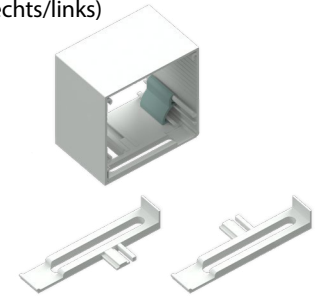

Einbaukomplettkassette BL'NDSPACE S-Box 100 × 100 mm NS (Flansch einseitig) weiß

Artikel: 6646877

Lieferumfang: Kassette 100 × 100 NS

Montageclip

Seitendeckel 100 × 100

Abdeckprofil 65 mm

optional mit Kettenauslass
(rechts/links)

Einbaukomplettkassette BL'NDSPACE S-Box 100 × 100 mm NN (ohne Flansch) weiß

Artikel: 6646860

Lieferumfang: Kassette 100 × 100 NN

Montageclip

Seitendeckel 100 × 100

Abdeckprofil 65 mm

optional mit Kettenauslass
(rechts/links)

Einbaukomplettkassette BL'NDSPACE S-Box 130 x 130 mm SS (Flansch beidseitig) weiß

Artikel: 6646914

Lieferumfang: Kassette 130 x 130 SS

Montageclip

Seitendeckel 130 x 130

Abdeckprofil 85 mm - XL

Abdeckprofil 95 mm - L

Einbaukomplettkassette BL'NDSPACE S-Box 130 x 130 mm NS (Flansch einseitig) weiß

Artikel: 6646907

Lieferumfang: Kassette 130 x 130 NS

Montageclip

Seitendeckel 130 x 130

Abdeckprofil 85 mm - XL

Abdeckprofil 95 mm - L