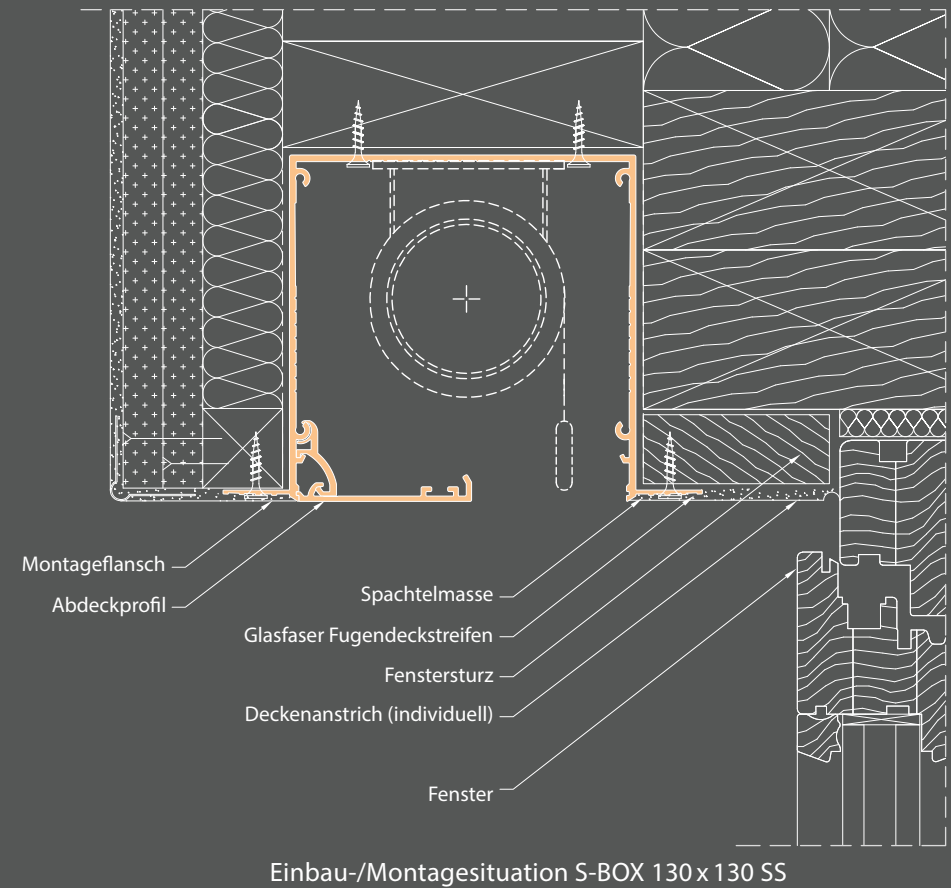

Standard

Kassettenrollo

Einbaukanal

BL'NDSPACE®

MONTAGE

Der Einbau einer BL'NDSPACE® S-Einbaubox ist sehr montagefreundlich und erfolgt im Zuge der Trockenbauinstallation. Die verschiedenen Modelle machen eine problemlose Anpassung auf unterschiedliche Einbausituationen möglich. Durch das Verspachteln und individuelle Gestalten (Streichen) der Deckenanbindung und Montagestellen entsteht eine fast unsichtbare Einbausituation. Nach Montage der Rolllösungsanlage wird die S-Box einfach mit dem passenden Abdeckprofil verdeckt und kann bei Bedarf zur Revision einfach geöffnet werden.

Durch den flexiblen Einsatz der Befestigungsclips kann das Abdeckprofil individuell der Einbausituation angepasst werden, so dass der Rollobehang fenster- oder raumseitig abrollt.

Für eine einfache Installation der S-BOX empfehlen wir eine 3 mm größere Aussparung.