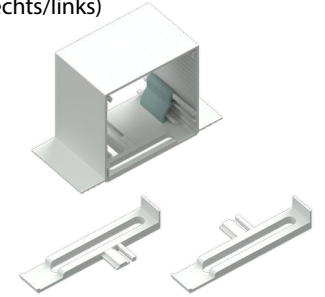

Variante A

Der einfachste Weg BL'NDSPACE-Kassetten über Eck zu installieren, ist die Verwendung von zwei einzelnen Boxen, die versetzt montiert werden. Die jeweiligen Kassetten sind somit unabhängig voneinander zu befestigen und es sind nur geringfügige Anpassungen notwendig. Bei Nutzung einer S-Box mit Montageflansch muss dieser im Bereich der anderen Kassette entfernt werden. Aufgrund dieser Montageart können die Abstände zwischen den Rolloanlagen minimiert werden und es ergibt sich eine optisch ansprechende Verschattung.

Einige Einbausituationen erfordern eine direkte wandseitige Anbringung der S-Box Kassetten. Diese sowie der sich daraus ergebende Deckenanschluss erfolgt mittels Wandwinkel.

Alle notwendigen Montagebohrungen an der Kasette für diese Befestigungsvarianten sind bauseits vorzunehmen. Wir empfehlen alle 30 cm den Einsatz bzw. Verwendung eines Wandwinkels.

ARTIKELÜBERSICHT

Einbaukomplettkassette BL'NDSPACE S-Box 100 × 100 mm SS (Flansch beidseitig) weiß

Artikel: 6646884

Lieferumfang: Kassette 100 × 100 SS

Montageclip

Seitendeckel 100 × 100

Abdeckprofil 65 mm

optional mit Kettenauslass
(rechts/links)

Einbaukomplettkassette BL'NDSPACE S-Box 100 × 100 mm NS (Flansch einseitig) weiß

Artikel: 6646877

Lieferumfang: Kassette 100 × 100 NS

Montageclip

Seitendeckel 100 × 100

Abdeckprofil 65 mm

optional mit Kettenauslass
(rechts/links)