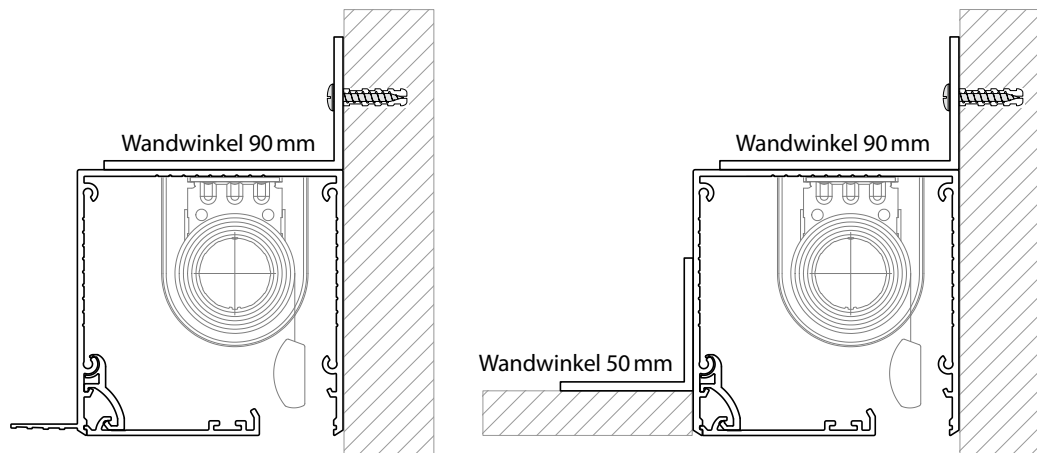

Auch hier empfehlen wir Ihnen, die Rolloanlagen raumseitig zu installieren, sodass der Abstand zueinander so gering wie möglich gehalten wird.

Variante A

Variante B

SONDERLÖSUNGEN / WANDMONTAGE - FÜR S-BOX 100 × 100 / TYPEN NS UND NN

Einige Einbausituationen erfordern eine direkte wandseitige Anbringung der S-Box Kassetten. Diese sowie der sich daraus ergebende Deckenanschluss erfolgt mittels Wandwinkel.

Alle notwendigen Montagebohrungen an der Kasette für diese Befestigungsvarianten sind bauseits vorzunehmen. Wir empfehlen alle 30 cm den Einsatz bzw. Verwendung eines Wandwinkels.