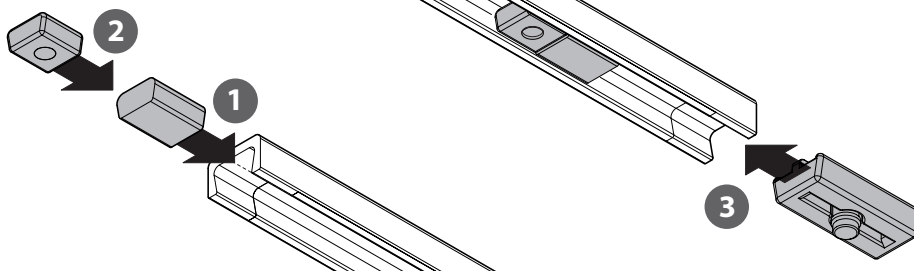

3

TX 20

4x
4x35

4

5

3 mm

2x
M6x8

6

TX 20
2x
4,5x35