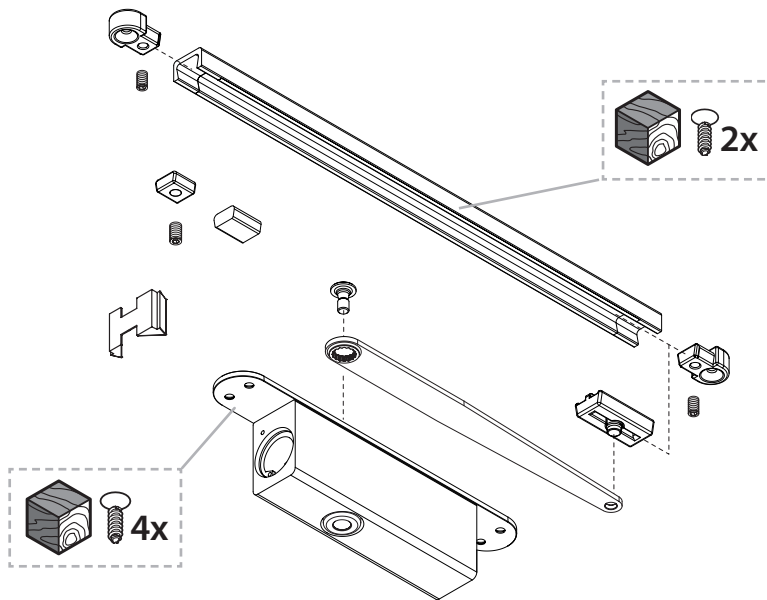

GEZE ActiveStop

DE integriert
EN integrated
FR intégré
ES integrado

182267-00

activestop.geze.com

EN 1670

max.
45 kg

3 mm
4 mm

TX 20