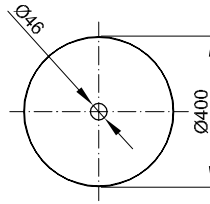

BetteBalance Schale

Armaturempfehlung:

Armaturempfehlung:

Abmessung

Bestell-Nr.

A249

Maße in mm

400 x 400 x 120