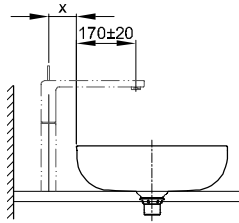

BetteBalance Schale

Armaturempfehlung:

Armaturempfehlung:

Abmessung

Bestell-Nr.

A249

Maße in mm

400 x 400 x 120