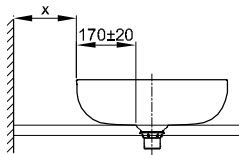

BetteBalance Schale

Armaturempfehlung:

Armaturempfehlung:

Abmessung

Bestell-Nr.

A249

Maße in mm

400 x 400 x 120