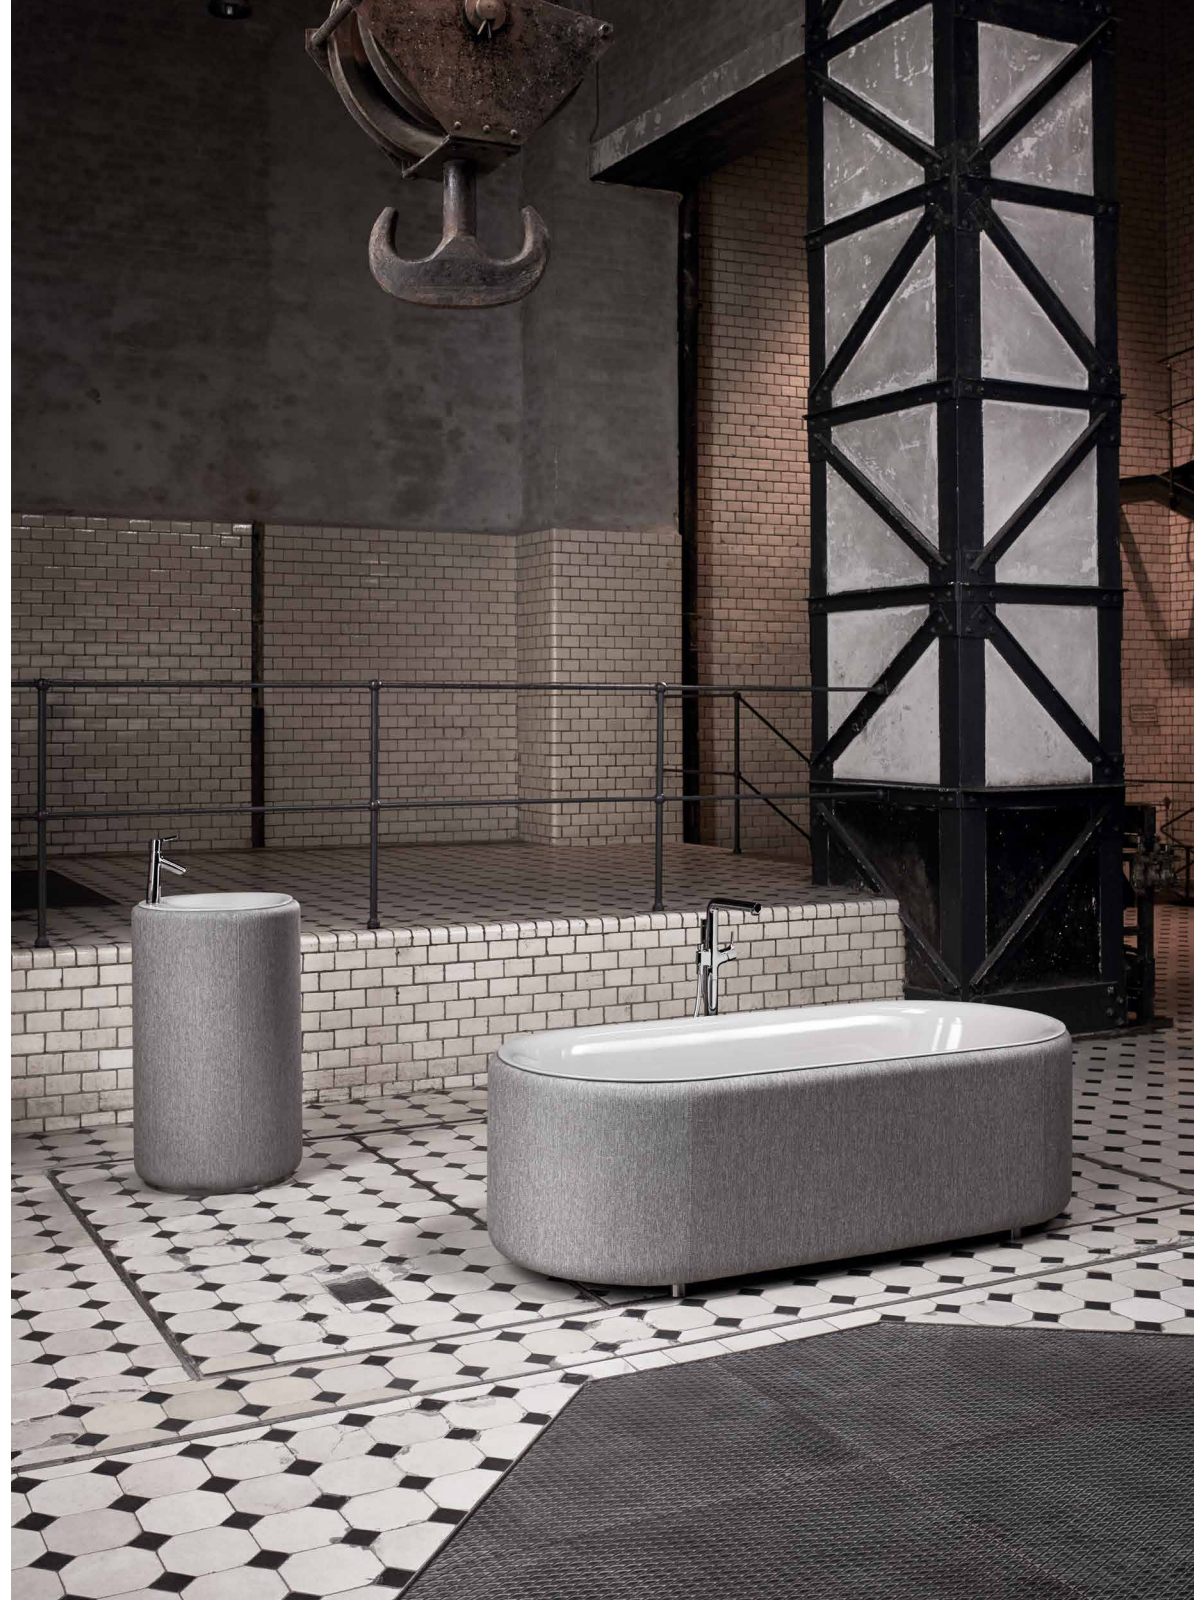

BetteLux Oval Couture

Funktionsstoff für
Outdoormöbel von JAB
Anstoetz, haptisch wie
ein typischer Sofastoff,
wasser-, schimmel- und
klimaresistent.