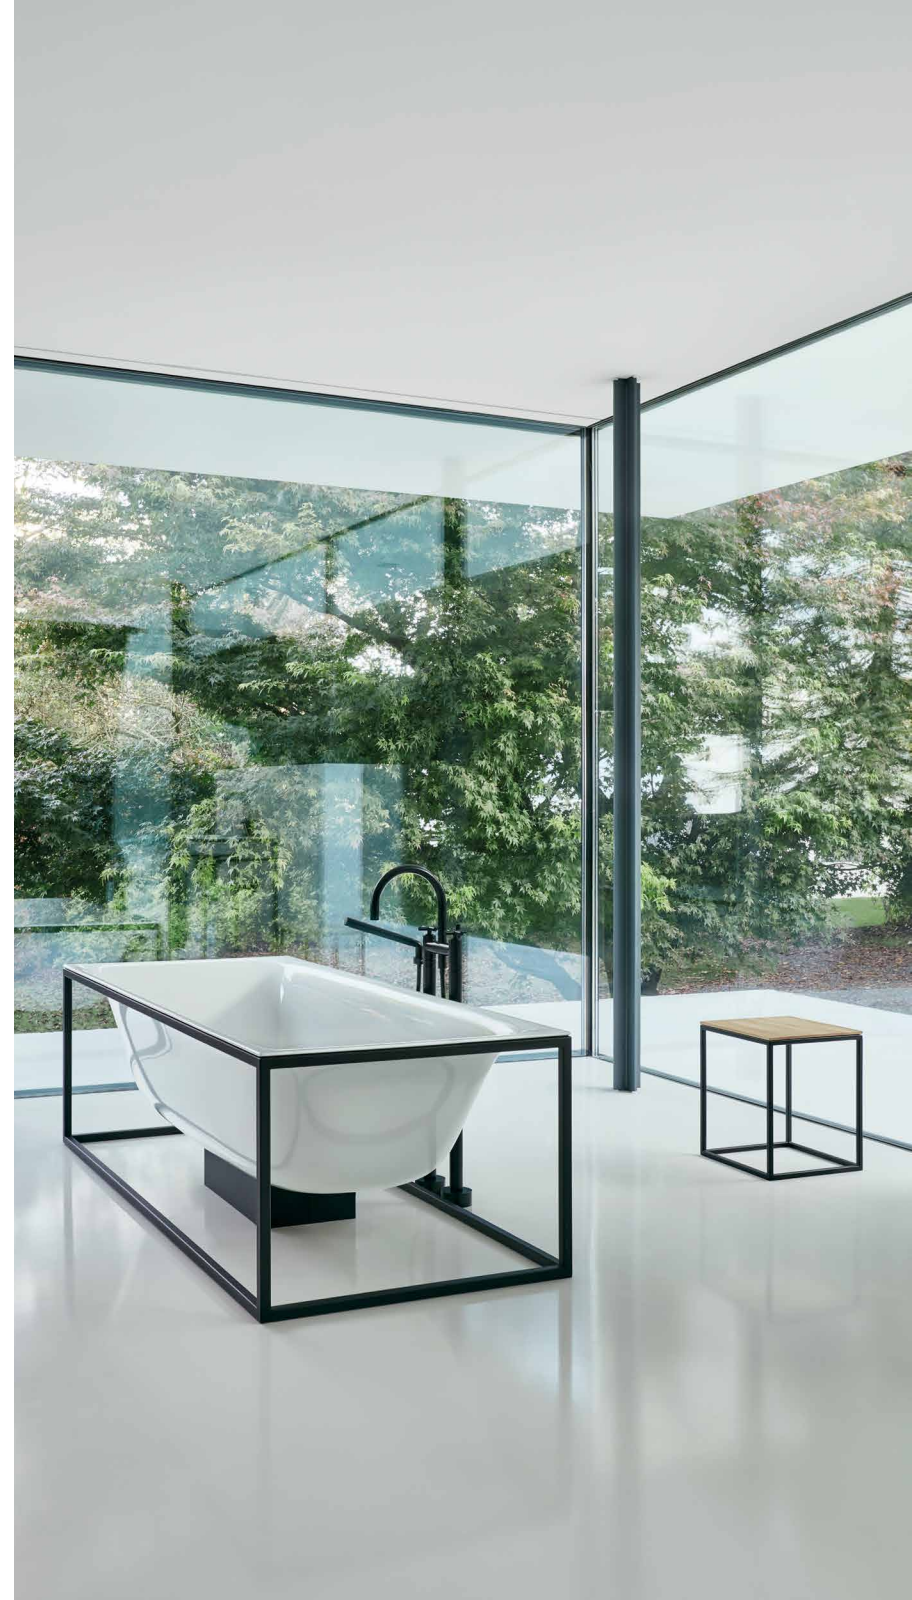

BetteLux Shape

Holzoberflächen

Holz ist ein natürliches Material. Abweichungen in der Maserung unterstreichen den natürlichen Charakter der Oberfläche. UV-Strahlungen ändern die Farbgebung.