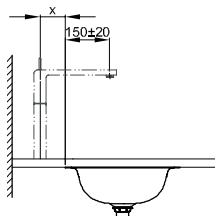

Armaturempfehlung:

Ausladung Armatur: Wandabstand x mm + ca. 150 mm ab Außenkante

Armaturempfehlung:

Ausladung Armatur: Abstand Armatur x mm + ca. 150 mm ab Außenkante

Information

Schablone für Ausschnitt zum Download unter www.my-bette.com

Lieferumfang

Inklusive schallreduzierender Antidröhn-Matten.

Design: Tesseraux + Partner

Abmessung

Bestell-Nr.	Maße in mm	A	D
A217	574 × 380 × 120	574	534
A218	774 × 380 × 120	774	734