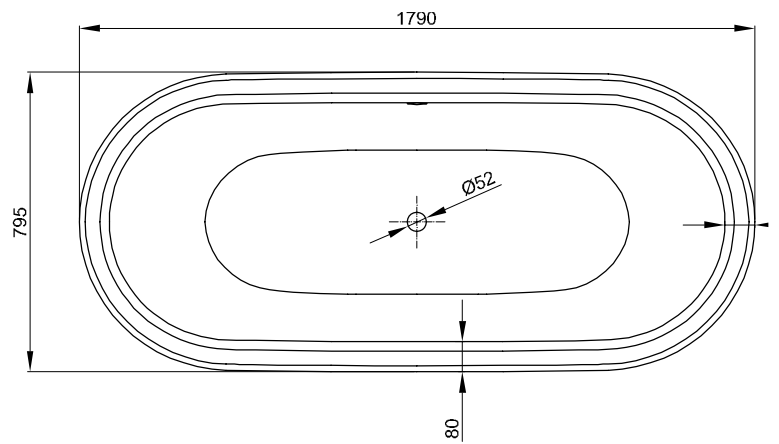

BetteSuno Oval

Design: Barber Osgerby

Abmessung

| Bestell-Nr. | Maße in mm | A | B | I | K | Nutzinhalt* |
|-------------|------------------|------|-----|------|-----|-------------|
| 2740 CFXXSR | 1800 x 800 x 420 | 1790 | 795 | 1370 | 585 | 0 Liter |

*Nutzinhalt: Wassergehalt abzüglich 70 Liter Verdrängung.