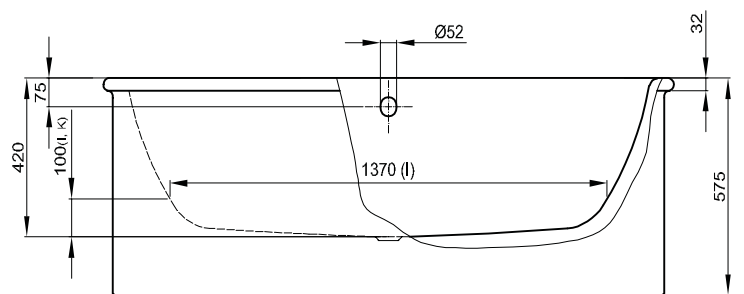

BetteSuno Oval

Design: Barber Osgerby

Abmessung

| Bestell-Nr. | Maße in mm | A | B | I | K | Nutzinhalt* |
|-------------|------------------|------|-----|------|-----|-------------|
| 2740 CFXXSR | 1800 x 800 x 420 | 1790 | 795 | 1370 | 585 | 0 Liter |

*Nutzinhalt: Wassergehalt abzüglich 70 Liter Verdrängung.