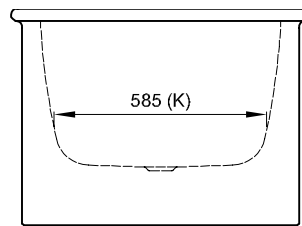

BetteSuno Oval

Design: Barber Osgerby

Abmessung

| Bestell-Nr. | Maße in mm | A | B | I | K | Nutzinhalt* |
|-------------|------------------|------|-----|------|-----|-------------|
| 2740 CFXXSR | 1800 x 800 x 420 | 1790 | 795 | 1370 | 585 | 0 Liter |

*Nutzinhalt: Wassergehalt abzüglich 70 Liter Verdrängung.