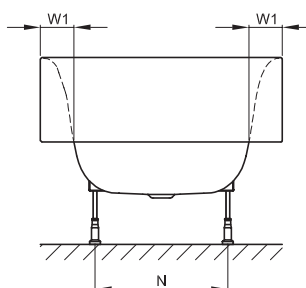

Information

Lieferbar mit dem passenden Waschtisch BetteLux. → S. 326

Lieferumfang

Inklusive schallreduzierender Antidröhn-Matten.

Design: Tesseraux + Partner

Abmessung

Bestell-Nr.	Maße in mm	A	B	G	I	K	N	W	W1	Nutzhalt*
3441 CFXXH	1800 × 800 × 450	1800	800	760	1345	545	480	190	110	185 Liter
3442 CFXXH	1900 × 900 × 450	1900	900	860	1420	615	550	200	120	234 Liter

* Nutzhalt: Wassereinhalten abzüglich 70 Liter Verdrängung. Produktionsbedingte Änderungen und Toleranzen vorbehalten.