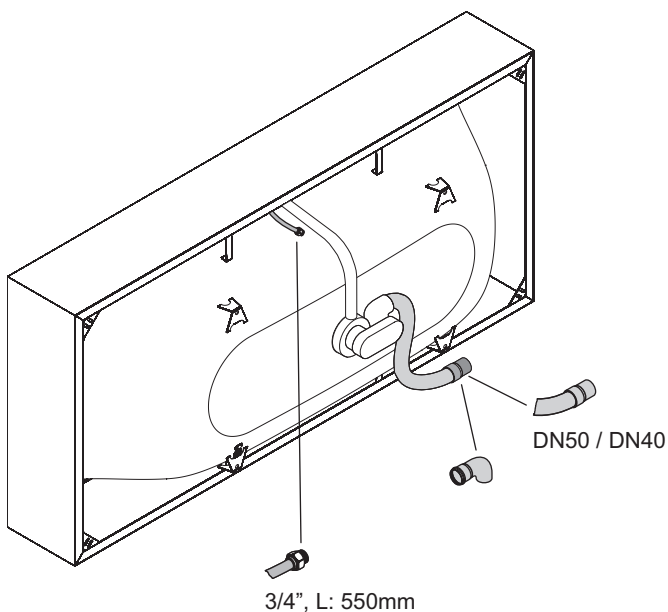

Information

Lieferbar mit dem passenden Waschtisch BetteLux. → S. 326

Lieferumfang

Inklusive schallreduzierender Antidröhn-Matten.

Design: Tesseraux + Partner

Abmessung

Bestell-Nr.	Maße in mm	A	B	G	I	K	N	W	W1	Nutzhalt*
3441 CFXXH	1800 × 800 × 450	1800	800	760	1345	545	480	190	110	185 Liter
3442 CFXXH	1900 × 900 × 450	1900	900	860	1420	615	550	200	120	234 Liter

* Nutzhalt: Wassereinhalten abzüglich 70 Liter Verdrängung. Produktionsbedingte Änderungen und Toleranzen vorbehalten.