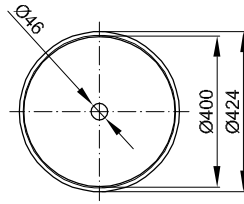

# BetteBalance Aufsatz

Armaturempfehlung:

Armaturempfehlung:

## Abmessung

Bestell-Nr.

A248

Maße in mm

430 x 430 x 143