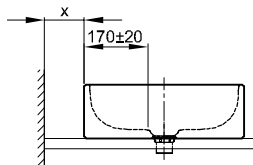

# BetteBalance Aufsatz

Armaturempfehlung:

Armaturempfehlung:

## Abmessung

Bestell-Nr.

A248

Maße in mm

430 x 430 x 143