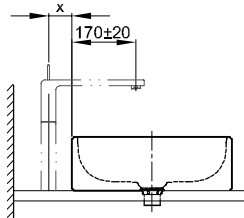

# BetteBalance Aufsatz

Armaturempfehlung:

Armaturempfehlung:

## Abmessung

Bestell-Nr.

A248

Maße in mm

430 x 430 x 143