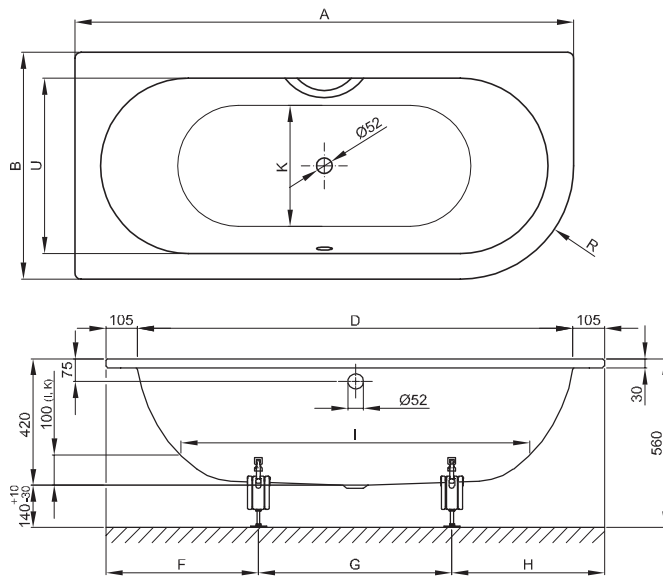

BetteStarlet IV

BETTE

Lieferumfang

Inklusive schallreduzierender Antidröhn-Matten.

Abmessung

Bestell-Nr.	Maße in mm	A	B	D	F	G	H	I	K	R	U	Nutzhalt*
6650	1650 × 750 × 420	1650	750	1440	500	650	500	1170	455	375	540	92 Liter
6660	1750 × 800 × 420	1750	800	1540	550	650	550	1270	505	400	590	122 Liter
6670	1850 × 850 × 420	1850	850	1640	550	750	550	1370	555	425	640	155 Liter

* Nutzhalt: Wassereinhalten abzüglich 70 Liter Verdrängung. Produktionsbedingte Änderungen und Toleranzen vorbehalten.