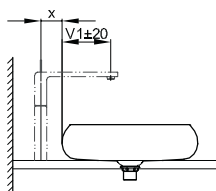

Armaturempfehlung:

Ausladung Armatur: Wandabstand x mm + Maß V1 ab Außenkante

Armaturempfehlung:

Ausladung Armatur: Abstand Armatur x mm + Maß V1 ab Außenkante

Information

Schablone für Ausschnitt zum Download unter www.my-bette.com

Lieferumfang

Inklusive Befestigungsmaterial.

Inklusive schallreduzierender Antidröhn-Matten.

Design: Tesseraux + Partner

Abmessung

Bestell-Nr.	Maße in mm	A	D	V1
A240	350 × 350 × 120	350	295	130
A241	450 × 450 × 120	450	395	180