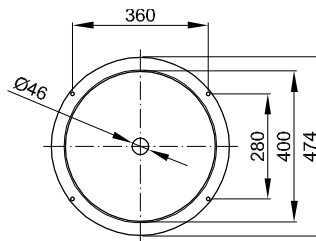

BetteBalance Unterbau

Armaturempfehlung:

Armaturempfehlung:

Abmessung

Bestell-Nr.
A246

Maße in mm
430 x 430 x 123