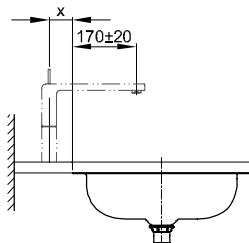

BetteBalance Unterbau

Armaturempfehlung:

Armaturempfehlung:

Abmessung

Bestell-Nr.
A246

Maße in mm
430 x 430 x 123