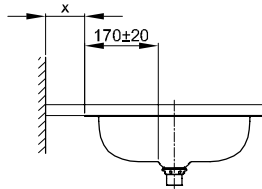

BetteBalance Unterbau

Armaturempfehlung:

Armaturempfehlung:

Abmessung

Bestell-Nr.
A246

Maße in mm
430 x 430 x 123