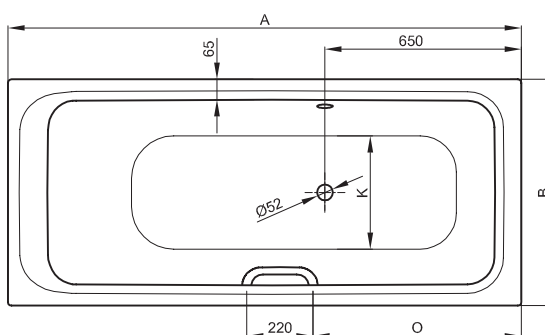

BetteSelect mit seitlichem Überlauf

BETTE

N° 1: Fußende rechts, Überlauf vorne

N° 1: Fußende rechts, Überlauf vorne

N° 2: Fußende rechts, Überlauf hinten

N° 2: Fußende rechts, Überlauf hinten

Lieferumfang

Inklusive schallreduzierender Antidröhn-Matten.

Design: Tesseraux + Partner

Abmessung

Bestell-Nr.	Maße in mm	Variante	A	B	D	F	G	H	I	K	O	Nutzhalt*
3420	1600 × 700 × 420	N° 1	1600	700	1410	560	640	400	1200	500	590	119 Liter
3430	1600 × 700 × 420	N° 2	1600	700	1410	560	640	400	1199	498	590	119 Liter
3421	1700 × 700 × 420	N° 1	1700	700	1510	560	760	380	1300	500	690	131 Liter
3431	1700 × 700 × 420	N° 2	1700	700	1510	560	760	380	1299	498	690	131 Liter
3422	1700 × 750 × 420	N° 1	1700	750	1510	560	760	380	1300	545	690	151 Liter
3432	1700 × 750 × 420	N° 2	1700	750	1510	560	760	380	1299	548	690	151 Liter
3423	1800 × 800 × 420	N° 1	1800	800	1610	550	845	405	1400	600	790	187 Liter
3433	1800 × 800 × 420	N° 2	1800	800	1610	550	845	405	1399	598	790	187 Liter

* Nutzhalt: Wasserinhalt abzüglich 70 Liter Verdrängung. Produktionsbedingte Änderungen und Toleranzen vorbehalten.