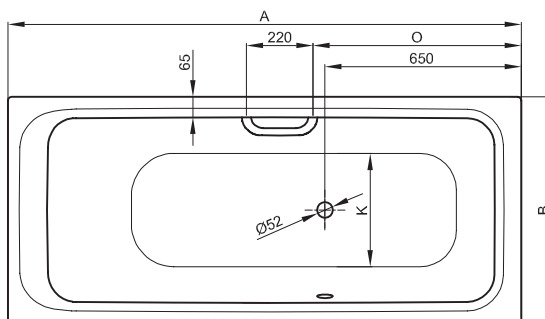

BetteSelect mit seitlichem Überlauf

BETTE

N° 1: Fußende rechts, Überlauf vorne

N° 1: Fußende rechts, Überlauf vorne

N° 2: Fußende rechts, Überlauf hinten

N° 2: Fußende rechts, Überlauf hinten

Lieferumfang

Inklusive schallreduzierender Antidröhn-Matten.

Design: Tesseraux + Partner

Abmessung

Bestell-Nr.	Maße in mm	Variante	A	B	D	F	G	H	I	K	O	Nutzhalt*
3420	1600 × 700 × 420	N° 1	1600	700	1410	560	640	400	1200	500	590	119 Liter
3430	1600 × 700 × 420	N° 2	1600	700	1410	560	640	400	1199	498	590	119 Liter
3421	1700 × 700 × 420	N° 1	1700	700	1510	560	760	380	1300	500	690	131 Liter
3431	1700 × 700 × 420	N° 2	1700	700	1510	560	760	380	1299	498	690	131 Liter
3422	1700 × 750 × 420	N° 1	1700	750	1510	560	760	380	1300	545	690	151 Liter
3432	1700 × 750 × 420	N° 2	1700	750	1510	560	760	380	1299	548	690	151 Liter
3423	1800 × 800 × 420	N° 1	1800	800	1610	550	845	405	1400	600	790	187 Liter
3433	1800 × 800 × 420	N° 2	1800	800	1610	550	845	405	1399	598	790	187 Liter

* Nutzhalt: Wasserinhalt abzüglich 70 Liter Verdrängung. Produktionsbedingte Änderungen und Toleranzen vorbehalten.