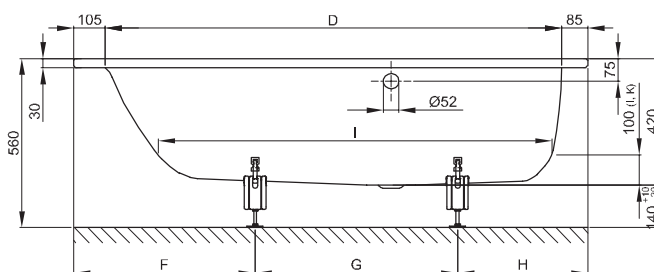

BetteSelect mit seitlichem Überlauf

BETTE

N° 1: Fußende rechts, Überlauf vorne

N° 1: Fußende rechts, Überlauf vorne

N° 2: Fußende rechts, Überlauf hinten

N° 2: Fußende rechts, Überlauf hinten

Lieferumfang

Inklusive schallreduzierender Antidröhn-Matten.

Design: Tesseraux + Partner

Abmessung

Bestell-Nr.	Maße in mm	Variante	A	B	D	F	G	H	I	K	O	Nutzhalt*
3420	1600 × 700 × 420	N° 1	1600	700	1410	560	640	400	1200	500	590	119 Liter
3430	1600 × 700 × 420	N° 2	1600	700	1410	560	640	400	1199	498	590	119 Liter
3421	1700 × 700 × 420	N° 1	1700	700	1510	560	760	380	1300	500	690	131 Liter
3431	1700 × 700 × 420	N° 2	1700	700	1510	560	760	380	1299	498	690	131 Liter
3422	1700 × 750 × 420	N° 1	1700	750	1510	560	760	380	1300	545	690	151 Liter
3432	1700 × 750 × 420	N° 2	1700	750	1510	560	760	380	1299	548	690	151 Liter
3423	1800 × 800 × 420	N° 1	1800	800	1610	550	845	405	1400	600	790	187 Liter
3433	1800 × 800 × 420	N° 2	1800	800	1610	550	845	405	1399	598	790	187 Liter

* Nutzhalt: Wasserinhalt abzüglich 70 Liter Verdrängung. Produktionsbedingte Änderungen und Toleranzen vorbehalten.