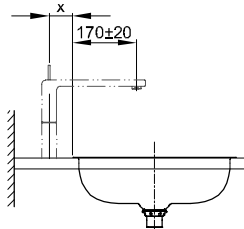

BetteBalance Einbau

Armaturempfehlung:

Armaturempfehlung:

Abmessung

Bestell-Nr.

A247

Maße in mm

430 x 430 x 123