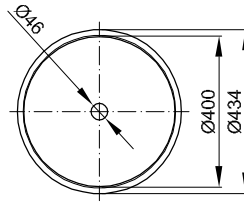

BetteBalance Einbau

Armaturempfehlung:

Armaturempfehlung:

Abmessung

Bestell-Nr.

A247

Maße in mm

430 x 430 x 123