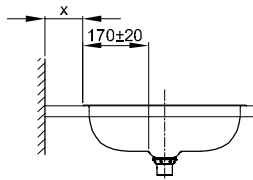

BetteBalance Einbau

Armaturempfehlung:

Armaturempfehlung:

Abmessung

Bestell-Nr.

A247

Maße in mm

430 x 430 x 123