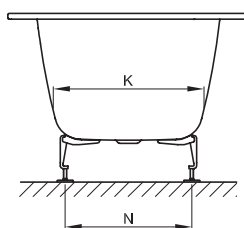

Information

Die BetteOne, 1900 x 900 x 420 mm, Bestell-Nr. 3314, ist nicht mit BetteZarge oder Maßschneiderei lieferbar.

Lieferbar mit dem passenden Waschtisch BetteOne. → S. 336

Lieferumfang

Inklusive schallreduzierender Antidröhn-Matten.

Design: Tesseraux + Partner

Abmessung

Bestell-Nr.	Maße in mm	A	B	C	D	E	F	G	H	I	K	N	V	Nutzhalt*
3310	1600 x 700 x 420	1600	700	90	1420	90	360	880	360	1250	415	345	85	100 Liter
3311	1700 x 700 x 420	1700	700	90	1520	90	375	950	375	1340	415	345	90	112 Liter
3312	1700 x 750 x 420	1700	750	95	1510	95	375	950	375	1340	455	385	95	129 Liter
3313	1800 x 800 x 420	1800	800	100	1600	100	370	1060	370	1420	495	425	100	158 Liter
3314	1900 x 900 x 420	1900	900	105	1690	105	400	1100	400	1515	595	525	100	217 Liter

* Nutzhalt: Wasserinhalt abzüglich 70 Liter Verdrängung. Produktionsbedingte Änderungen und Toleranzen vorbehalten.