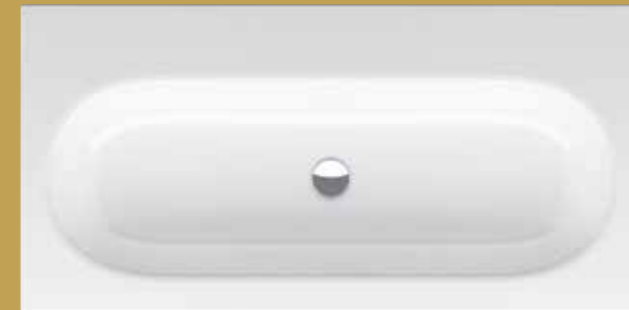

BETTECOMODO

**BETTE**

comodo [ital.]: behaglich, bequem,  
komfortabel, gemütlich, wohnlich

*comodo [ital.]: comfy, cosy,  
comfortable, snug, homely*

## BETTECOMODO

Design: Tesseraux + Partner

Die Designlinie für alle, die Waschtisch und Badewanne auch gestalterisch als Einheit begreifen, die sich spür- und sichtbare Qualität wünschen, die modern leben und komfortabel entspannen wollen.

## Komfort ist ein eigener Stil *Comfort is one's own style*

Die Rechteckbadewanne **BETTECOMODO** kombiniert die gestalterische Klarheit einer symmetrischen Form mit dem Anspruch individuellen Komforts. Die ovale Innenform der Singlewanne mit der weich geformten Nackenpartie und der komfortablen Rückenschräge bietet Raum für ein entspannendes Vollbad. Details wie der 20 mm schmale Wannenrand und die präzisen Ecken zeugen von dem meisterlichen Können Bettes bei der Stahl/Email-Verarbeitung.

*The rectangular bath **BETTECOMODO** combines the design clarity of the symmetrical form with the standards of individual comfort. The oval interior of the single bath with the softly shaped neck section and comfortable back angle provides plenty of space for a relaxing deep bath. Details such as the 20 mm narrow rim and the precise corners bear witness to the skilled craftsmanship in the processing of the steel/enamel.*