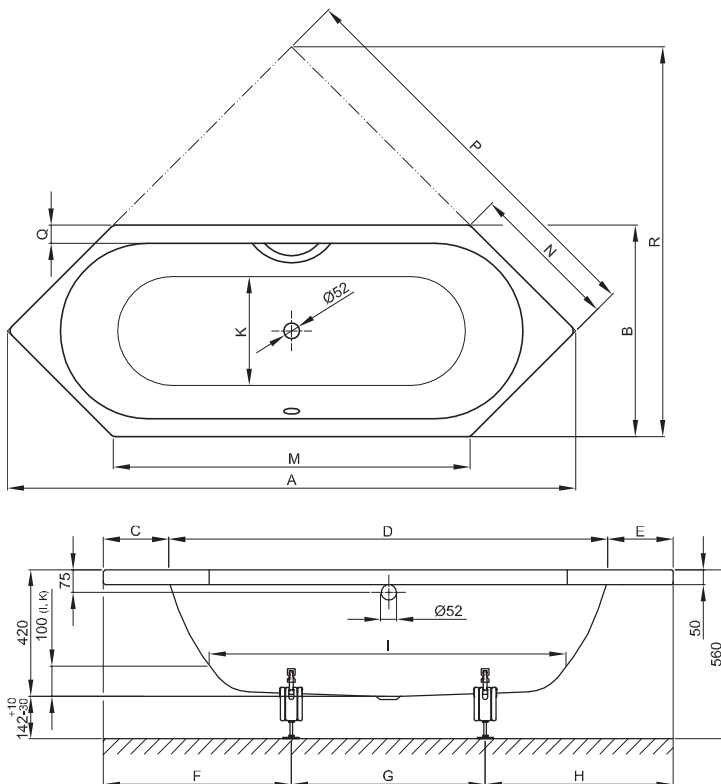

# BetteStarlet Hexa

## Abmessung

Bestell-Nr.	Maße in mm	A	B	C	D	E	F	G	H	I	K	M	N	P	Q	R	Nutzhalt*
2040	1880 x 700 x 420	1880	700	220	1440	220	635	610	635	1170	455	1180	495	1330	80	1290	92 Liter
2060	2000 x 750 x 420	2000	750	230	1540	230	637	725	637	1270	505	1250	530	1415	85	1375	122 Liter
2080	2100 x 800 x 420	2100	800	230	1640	230	687	726	687	1370	555	1300	565	1485	85	1450	155 Liter

\* Nutzhalt: Wasserinhalt abzüglich 70 Liter Verdrängung. Produktionsbedingte Änderungen und Toleranzen vorbehalten.