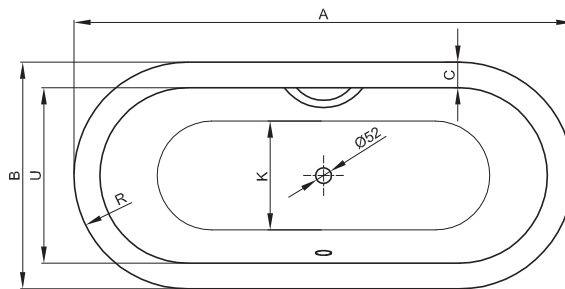

BetteStarlet Oval

Lieferumfang

Inklusive schallreduzierender Antidröhn-Matten.

Abmessung

Bestell-Nr.	Maße in mm	A	B	C	D	E	F	G	H	I	K	R	U	Nutzhalt*
2700	1500 × 800 × 420	1500	800	80	1340	80	540	420	540	1070	555	400	640	107 Liter
2720	1650 × 750 × 420	1650	750	105	1440	105	520	610	520	1170	455	375	540	92 Liter
2680	1750 × 800 × 420	1750	800	105	1540	105	510	730	510	1270	505	400	590	122 Liter
2740	1850 × 850 × 420	1850	850	105	1640	105	560	730	560	1370	555	425	640	155 Liter
2745	1950 × 950 × 420	1950	950	105	1740	105	590	770	590	1465	625	475	740	205 Liter

* Nutzhalt: Wasserinhalt abzüglich 70 Liter Verdrängung. Produktionsbedingte Änderungen und Toleranzen vorbehalten.