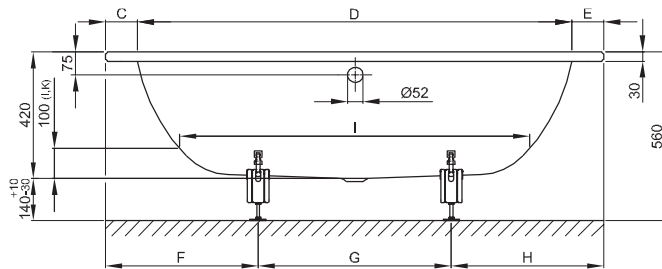

BetteStarlet Oval

Lieferumfang

Inklusive schallreduzierender Antidröhn-Matten.

Abmessung

Bestell-Nr.	Maße in mm	A	B	C	D	E	F	G	H	I	K	R	U	Nutzhalt*
2700	1500 × 800 × 420	1500	800	80	1340	80	540	420	540	1070	555	400	640	107 Liter
2720	1650 × 750 × 420	1650	750	105	1440	105	520	610	520	1170	455	375	540	92 Liter
2680	1750 × 800 × 420	1750	800	105	1540	105	510	730	510	1270	505	400	590	122 Liter
2740	1850 × 850 × 420	1850	850	105	1640	105	560	730	560	1370	555	425	640	155 Liter
2745	1950 × 950 × 420	1950	950	105	1740	105	590	770	590	1465	625	475	740	205 Liter

* Nutzhalt: Wasserinhalt abzüglich 70 Liter Verdrängung. Produktionsbedingte Änderungen und Toleranzen vorbehalten.