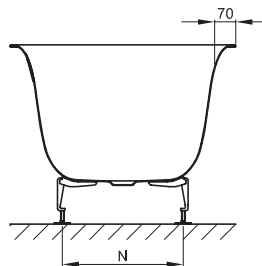

Information

Aufgrund des Falz-Randes, können handelsübliche Wannenanker nicht kombiniert werden. Zur Montage empfehlen wir daher den BetteWannenanker (Art.-Nr. Z0008669).

Lieferbar mit dem passenden Waschtisch BetteLux Oval. -> S. 332

Lieferumfang

Inklusive schallreduzierender Antidröhn-Matten.

Design: Tesseraux + Partner

Abmessung

Bestell-Nr.	Maße in mm	A	B	F	G	H	I	K	N	Nutzhalt*
3465	1700 × 750 × 450	1700	750	500	700	500	1270	515	395	150 Liter
3466	1800 × 800 × 450	1800	800	500	800	500	1340	545	445	177 Liter
3467	1900 × 900 × 450	1900	900	520	860	520	1420	618	545	224 Liter

* Nutzhalt: Wassereinhalten abzüglich 70 Liter Verdrängung. Produktionsbedingte Änderungen und Toleranzen vorbehalten.