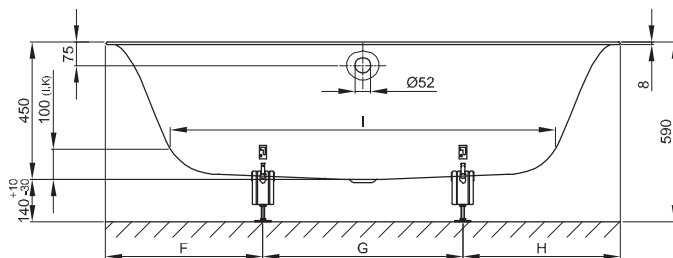

Information

Aufgrund des Falz-Randes, können handelsübliche Wannenanker nicht kombiniert werden. Zur Montage empfehlen wir daher den BetteWannenanker (Art.-Nr. Z0008669).

Lieferbar mit dem passenden Waschtisch BetteLux Oval. -> S. 332

Lieferumfang

Inklusive schallreduzierender Antidröhn-Matten.

Design: Tesseraux + Partner

Abmessung

Bestell-Nr.	Maße in mm	A	B	F	G	H	I	K	N	Nutzhalt*
3465	1700 × 750 × 450	1700	750	500	700	500	1270	515	395	150 Liter
3466	1800 × 800 × 450	1800	800	500	800	500	1340	545	445	177 Liter
3467	1900 × 900 × 450	1900	900	520	860	520	1420	618	545	224 Liter

* Nutzhalt: Wassereinhalten abzüglich 70 Liter Verdrängung. Produktionsbedingte Änderungen und Toleranzen vorbehalten.