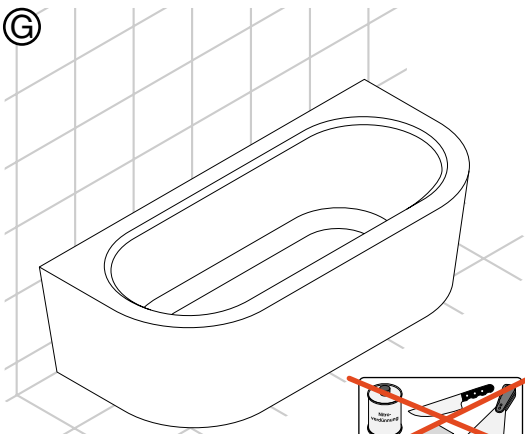

BETTESILHOUETTE

Kontrolle / Control
Contrôle / Controle

□ = Montagebereich / Assembly area
Zone de l'Assemblée / Verzamelplaats

*) bei Lieferung = montiert / at delivery = mounted
chez livraison = monté / bij Levering = gemonteerd

Rev. 2 / 30.07.21 / Z0016039

**BETTESILHOUETTE
INSTALLATION**

bei "ohne Option" / at "without option"
chez "sans option" / bij "zonder optie"

BETTESILHOUETTE INSTALLATION

BETTESILHOUETTE INSTALLATION

©

Reinigen / Dry-clean
Nettoyer à sec / Schoonmaken