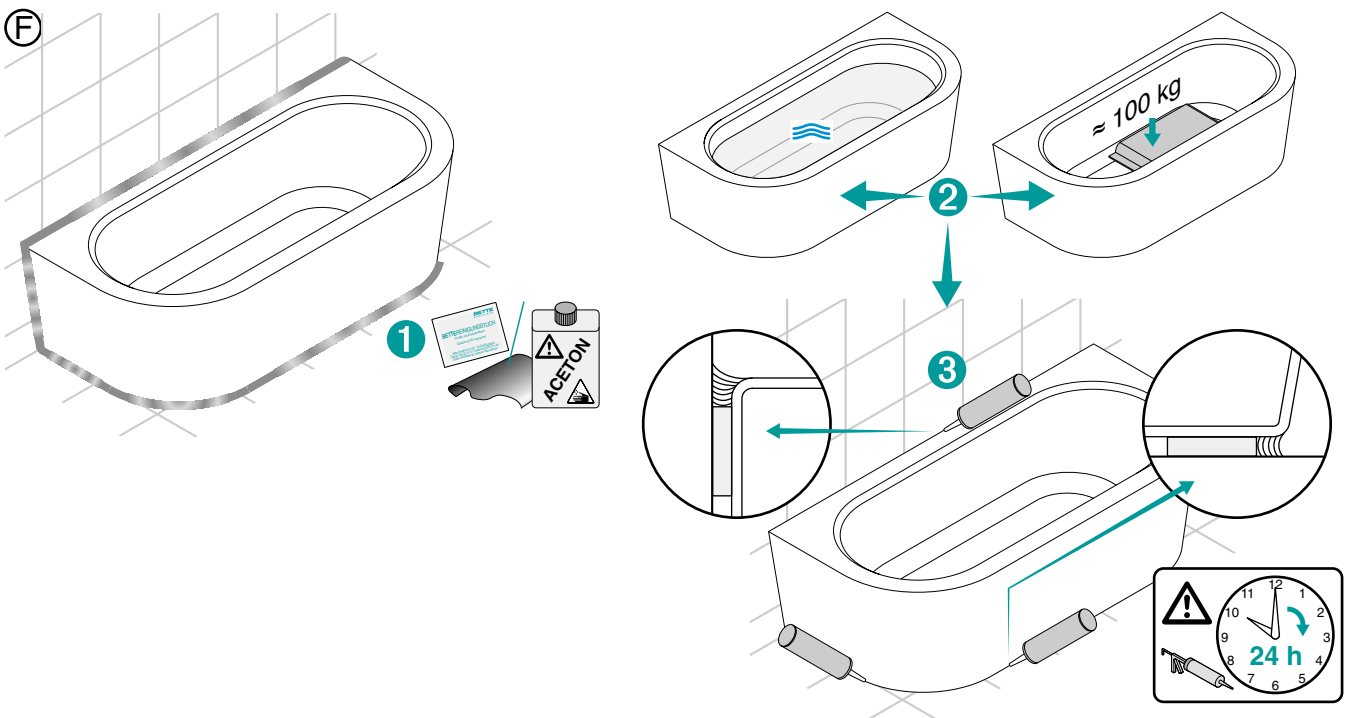

BETTESILHOUETTE

Kontrolle / Control
Contrôle / Controle

□ = Montagebereich / Assembly area
Zone de l'Assemblée / Verzamelplaats

*) bei Lieferung = montiert / at delivery = mounted
chez livraison = monté / bij Levering = gemonteerd

Rev. 2 / 30.07.21 / Z0016039

**BETTESILHOUETTE
INSTALLATION**

bei "ohne Option" / at "without option"
chez "sans option" / bij "zonder optie"

BETTESILHOUETTE INSTALLATION

BETTESILHOUETTE INSTALLATION

©

Reinigen / Dry-clean
Nettoyer à sec / Schoonmaken