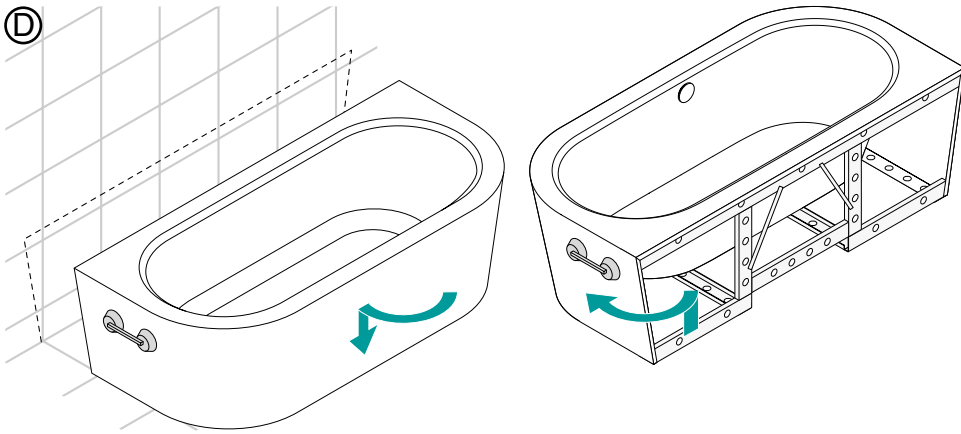

BETTESILHOUETTE

Kontrolle / Control
Contrôle / Controle

□ = Montagebereich / Assembly area
Zone de l'Assemblée / Verzamelplaats

*) bei Lieferung = montiert / at delivery = mounted
chez livraison = monté / bij Levering = gemonteerd

Rev. 2 / 30.07.21 / Z0016039

**BETTESILHOUETTE
INSTALLATION**

bei "ohne Option" / at "without option"
chez "sans option" / bij "zonder optie"

BETTESILHOUETTE INSTALLATION

BETTESILHOUETTE INSTALLATION

©

Reinigen / Dry-clean
Nettoyer à sec / Schoonmaken