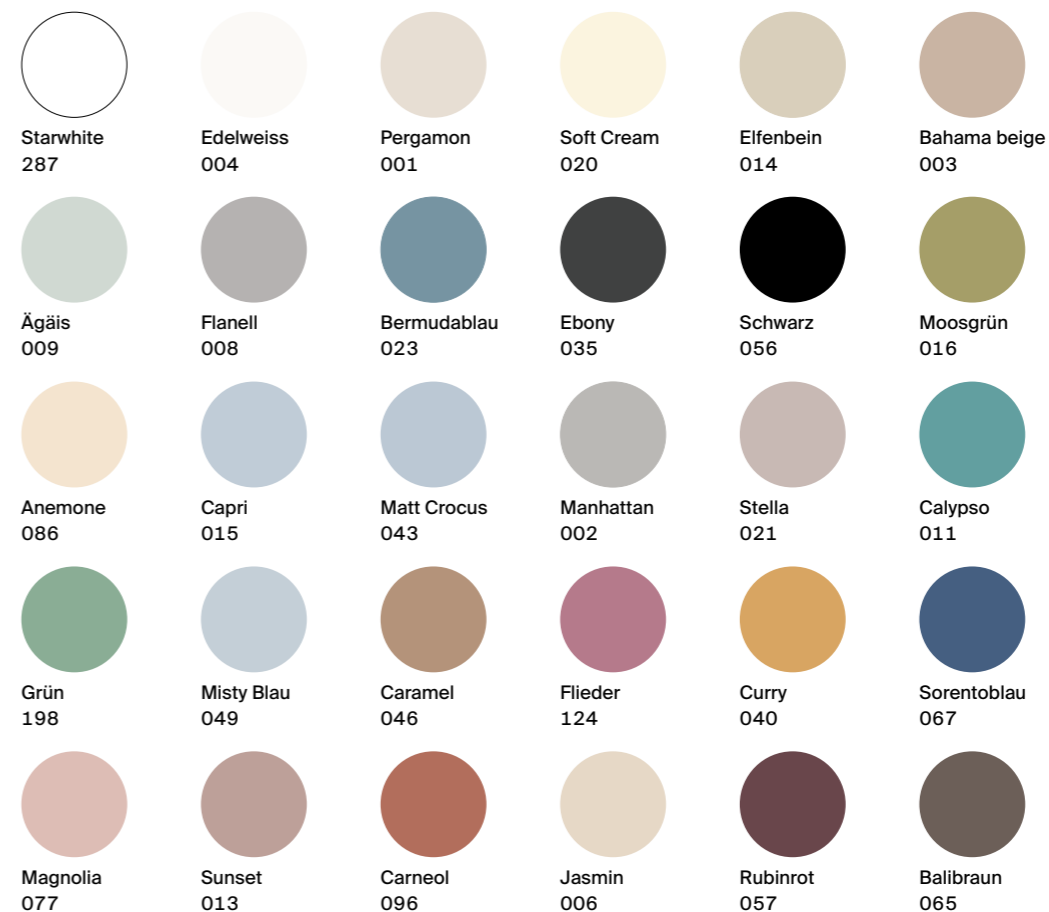

Sanitärfarben – Ein Auszug aus mehr als 400 Farben