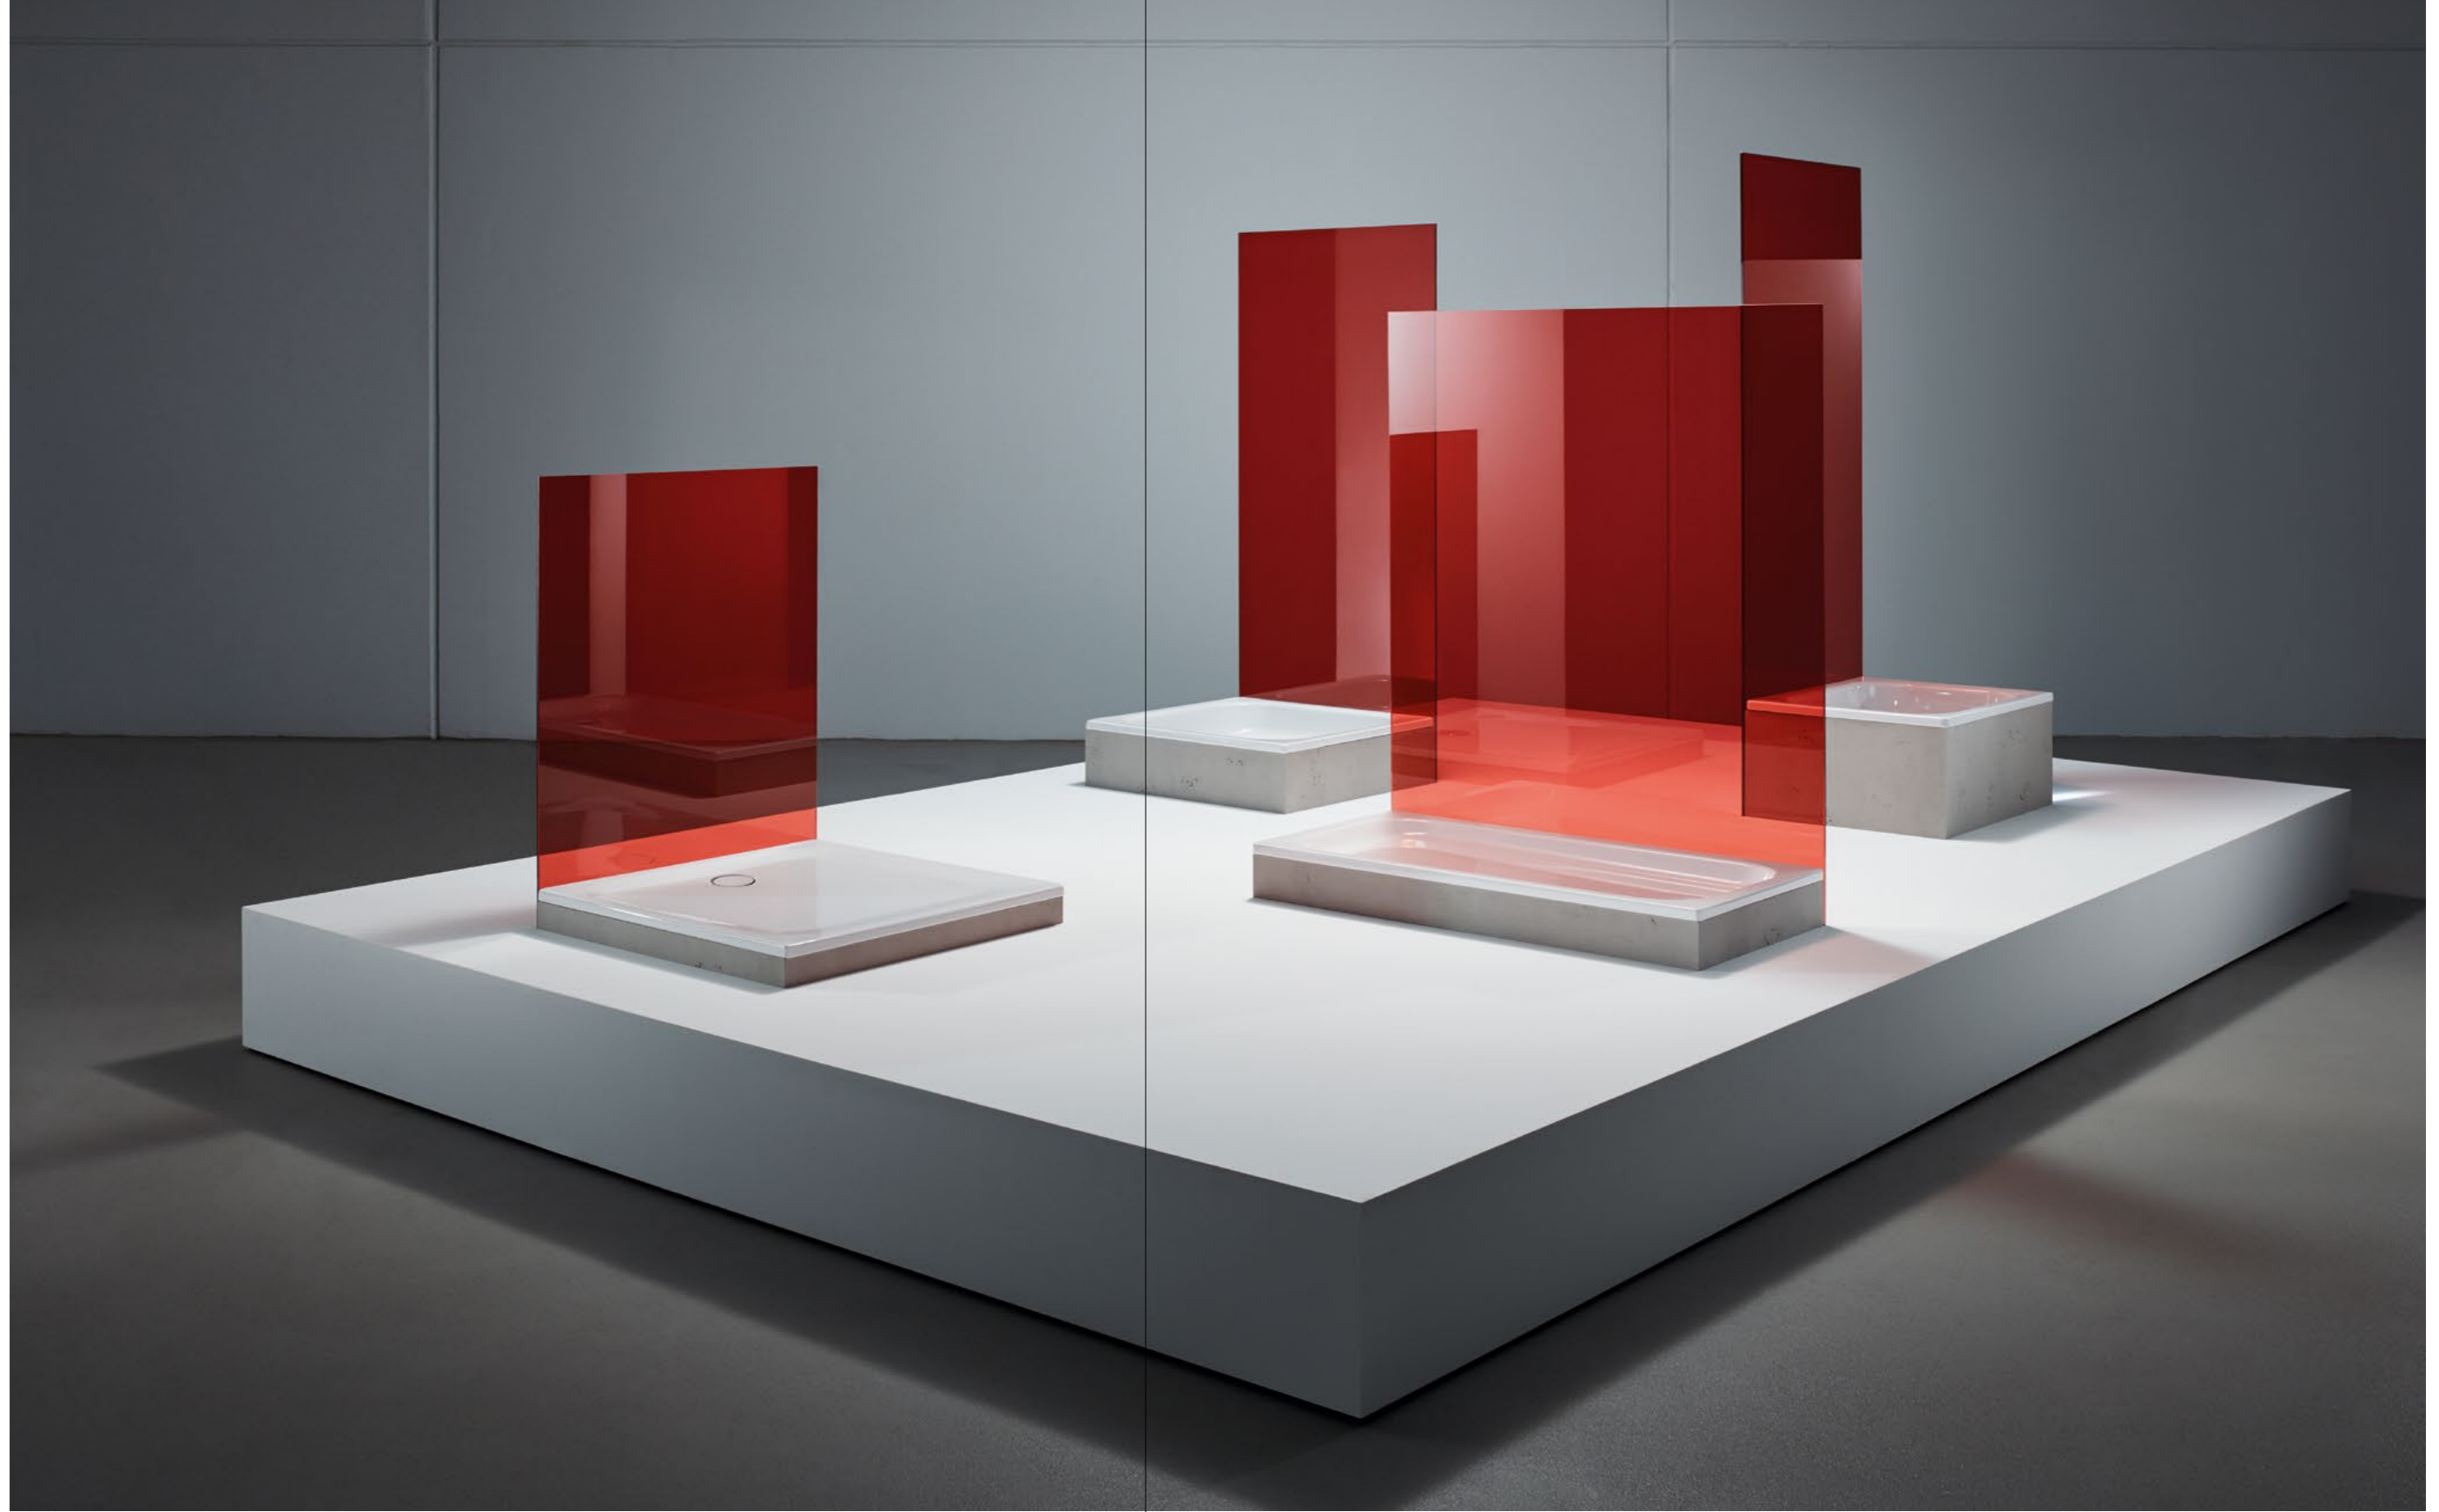

Ein Statement für Purismus – Wie Skulpturen im Raum wirken die Badewannen und Waschtische der Linie **BetteArt**. Ihre äußere und innere Form ist mit großer Kunstfertigkeit fugenlos verbunden und bildet extrem schmale Seitenwände. So entstehen Objekte von großer Symmetrie und weicher Linienführung, die jedes Bad mit einer besonderen Aura erfüllen.

BetteComodo Design: Tesseraux+Partner

Eine Linie für klare Badgestaltung – BetteOne ist ein Badkonzept, das Badewanne und Waschbecken aus glasiertem Titan-Stahl in einem Design verbindet. Charakteristische Elemente sind der breite umlaufende Rand und die geradlinige Innenform. BetteOne bietet eine klare Formsprache in vielfältigen Abmessungen und Varianten. Zeitlos, universell und einfach schön.

BettePond Design: Tesseraux+Partner

Flexibilität und Charisma – Die **BetteSpace** verbindet Wunsch und Wirklichkeit. Ihre modulare Trapezform hat eine breite Rückenschräge und wird zum Fußende hin schmaler. So bringt sie Geradlinigkeit und maximalen Komfort in kleine und mittelgroße Bäder. Die puristische Raumsparwanne ist in drei Varianten erhältlich: als Einzelwanne BetteSpace S, als Dusch-/Badewanne BetteSpace M mit bequemer Standfläche und als Duo-Wanne BetteSpace L mit Platz für zwei Badende nebeneinander.

BetteAqua Design: schmidem design

BetteLoft Design: Tesseraux + Partner

Makellos hygienisch,
fugenlos schön

BetteFloor Side Design: Tesseraux + Partner

Vielfalt und Maßvariabilität – Bette Duschwannen sind komfortabel, formschön und in jedem Detail perfekt durchdacht. Mit ihrer großen Maßvariabilität und Vielfalt an Designs und Farben eröffnen sie Freiräume für jede Badgestaltung. Egal ob extrem flach oder bewusst tief, Bette Duschwannen sind die hygienisch perfekte Lösung mit zuverlässiger Verbindung zur Gebäudehülle.