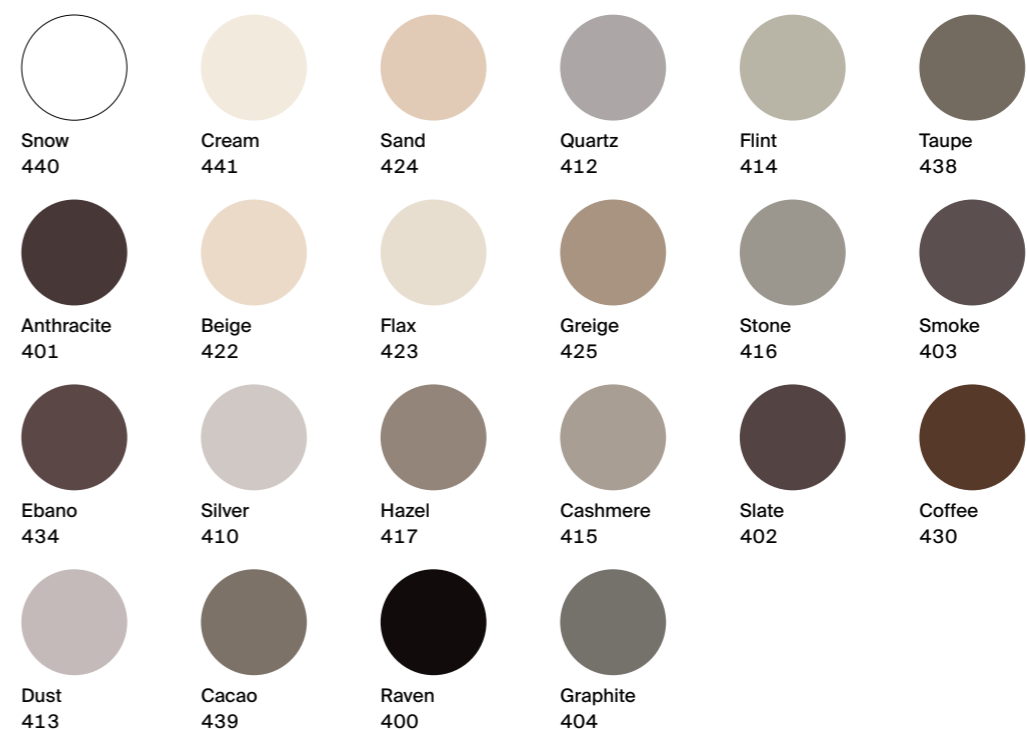

Exklusive Farben – Für Duschflächen, Duschwannen und Waschtische