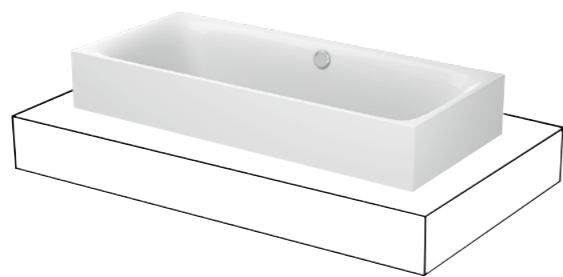

Design: Tesseraux+Partner

BettePond Silhouette

L x B x T; Liegemaß	Art. Nr.	Schürzenhöhe
1500 x 1500 x 450; 1235	6045 CFXXS	575

Design: Tesseraux+Partner

→ S. 50

BetteStarlet Oval Silhouette

L x B x T; Liegemaß	Art. Nr.	Schürzenhöhe
1500 x 800 x 420; 1070	2700 CFXXK	575
1650 x 750 x 420; 1170	2720 CFXXK	
1750 x 800 x 420; 1270	2680 CFXXK	
1850 x 850 x 420; 1370	2740 CFXXK	
1950 x 950 x 420; 1470	2745 CFXXK	

→ S. 58

BetteArt V

L x B x T; Liegemaß	Art. Nr.	Schürzenhöhe
1850 x 800 x 420; 1564	3480 CELHK	560

Design: Tesseraux+Partner

BetteLux I Silhouette Side

L x B x T; Liegemaß	Art. Nr.	Schürzenhöhe
1700 x 850 x 450; 1270	3460 CWVVS	575
1800 x 900 x 450; 1345	3461 CWVVS	

Design: Tesseraux+Partner

→ S. 8

BetteLux IV Silhouette Side

L x B x T; Liegemaß	Art. Nr.	Schürzenhöhe
1700 x 850 x 450; 1270	3460 CERVS	575
1800 x 900 x 450; 1345	3461 CERVS	

Design: Tesseraux+Partner

BetteLux V Silhouette Side

L x B x T; Liegemaß	Art. Nr.	Schürzenhöhe
1700 x 850 x 450; 1270	3460 CELVS	575
1800 x 900 x 450; 1345	3461 CELVS	

Design: Tesseraux+Partner

**BetteLux Highline**

L x B x T; Liegemaß	Art. Nr.	Schürzenhöhe
1800 x 800 x 450; 1345	3441 CFXXH	280
1900 x 900 x 450; 1420	3442 CFXXH	