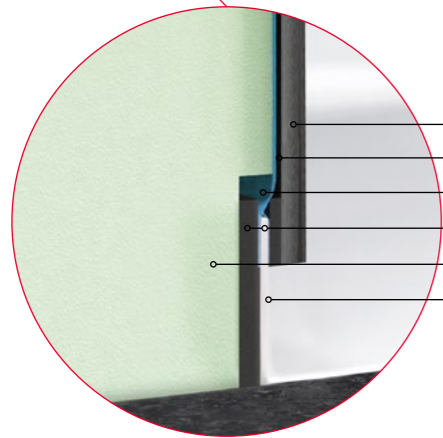

Der silikonfreie Wandanschluss - Die BetteZarge macht den Einsatz von Silikon beim Wandanschluss von Bade- und Duschwannen überflüssig. Die 35 mm hohe Aufkantung am Wannrand wird beim Einbau direkt mit der Wand verbunden und überfließt. Das sorgt für einen optisch und hygienisch perfekten, absolut wartungsfreien Abschluss zur Wand. Die BetteZarge ist als zusätzliche Ausstattung für viele Bade- und Duschwannen, sowie für die BetteFloor Side Duschflächen lieferbar.

Wandbelag
Fliesenkleber und 2x Verbundabdichtung
Dichtvlies*
Entkopplungsbänder*
Wand
BetteZarge

*Dichtvlies und Entkopplungsbänder im Lieferumfang enthalten.

30
Jahre
Garantie*¹

Glasierter
Titan-Stahl

Wasserdicht
ETAG 022
DIN 18534
ÖNORM B 3407

Nur 23dB(A)
Schallbelastung
DIN 4109
VDI 4100*²

*¹Mehr Informationen zu den Garantiebedingungen unter www.bette.de

*² bauliche Rahmenbedingungen gemäß Prüfbericht