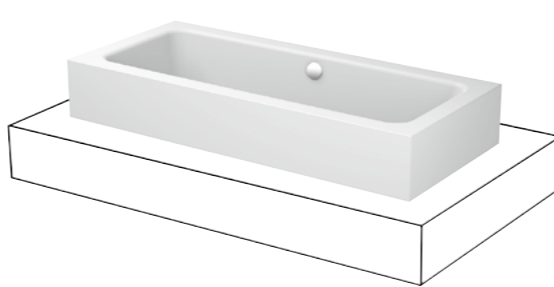

Design: Tesseraux+Partner

**BetteLux Oval V Silhouette**

L x B x T; Liegemaß	Art. Nr.	Schürzenhöhe
1750 x 800 x 450; 1270	3435 CELVS	575
1850 x 850 x 450; 1340	3436 CELVS	
1950 x 950 x 450; 1420	3437 CELVS	

Design: Tesseraux+Partner

**BettePool I Panel, Ecke rechts**

L x B x T; Liegemaß	Art. Nr.	Schürzenhöhe
1610 x 1020 x 450; 1215	6053 CELV	480

Design: schmidtem design

**BettePool II Panel, Ecke links**

L x B x T; Liegemaß	Art. Nr.	Schürzenhöhe
1640 x 960 x 450; 1215	6054 CERV	480

Design: schmidtem design

**BetteLux Oval Highline**

L x B x T; Liegemaß	Art. Nr.	Schürzenhöhe
1800 x 800 x 450; 1340	3466 CFXXH	280
1900 x 900 x 450; 1420	3467 CFXXH	

Design: Tesseraux+Partner

→ S.20

**BetteOne Highline**