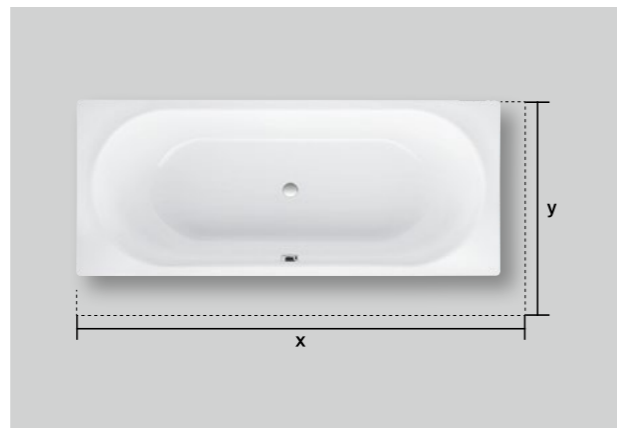

Maßschneiderei

BetteGlaser® Plus – Eine zusätzliche Veredelung der Oberfläche, die nach dem letzten Brennvorgang aufgetragen wird. Die Badelemente werden mit einem glasklaren Polymerfilm überzogen. Er hat eine wasserabweisende Wirkung und lässt Wassertropfen noch leichter abperlen. So entstehen weniger Ablagerungen, was den Reinigungsaufwand reduziert. Zur Pflege genügt ein feuchtes Tuch. Auf scharfe Putzmittel kann ganz verzichtet werden. Dies spart Zeit und schont die Umwelt.

Maßschneiderei – Bei der Gestaltung von Bädern können wenige Zentimeter entscheidend sein, besonders wenn es um kleine Grundrisse oder Renovierungen und Sanierungen geht. Die Planung erleichtern wir durch individuelle Maße für Badewannen und Duschwannen. Dafür werden die Titan-Stahl-Rohlinge schon vor dem Glasurbrand nach präzisen Vorgaben beschnitten. So entstehen optisch und hygienisch perfekte Lösungen mit optimaler Raumausnutzung. Aufwendiges Fliesenstückwerk wird vermieden.