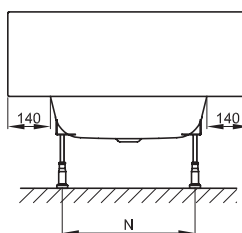

Design: Tesseraux + Partner

Abmessung

Bestell-Nr.	Maße in mm	A	B	G	I	K	N	V	Nutzhalt*
3313 CFXXH	1800 × 800 × 420	1800	800	980	1420	495	450	100	158 Liter
3314 CFXXH	1900 × 900 × 420	1900	900	1080	1515	595	550	100	217 Liter

* Nutzhalt: Wassereinhalten abzüglich 70 Liter Verdrängung. Produktionsbedingte Änderungen und Toleranzen vorbehalten.