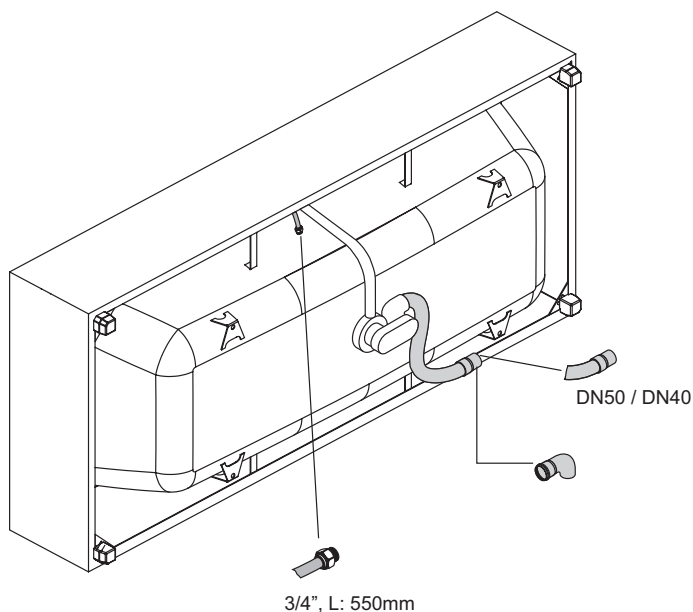

Information

Die Ablaufgarnitur BetteSensory ist nicht vormontiert.

Lieferbar mit dem passenden Waschtisch BetteOne. → S. 336

Lieferumfang

Inklusive schallreduzierender Antidröhn-Matten.

Im Lieferumfang ist ein flexibler Schlauch zum Anschluss der Ablaufgarnitur enthalten.

Design: Tesseraux + Partner

Abmessung

Bestell-Nr.	Maße in mm	A	B	G	I	K	N	V	Nutzhalt*
3313 CFXXH	1800 × 800 × 420	1800	800	980	1420	495	450	100	158 Liter
3314 CFXXH	1900 × 900 × 420	1900	900	1080	1515	595	550	100	217 Liter

* Nutzhalt: Wassereinhalten abzüglich 70 Liter Verdrängung. Produktionsbedingte Änderungen und Toleranzen vorbehalten.