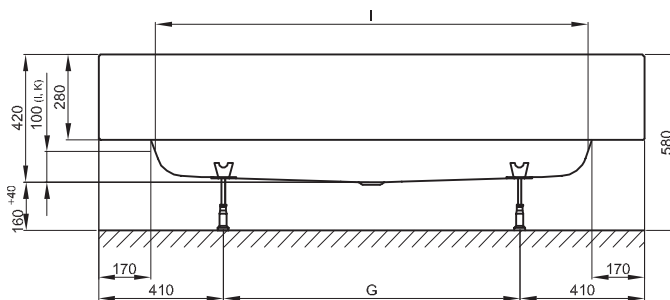

Information

Die Ablaufgarnitur BetteSensory ist nicht vormontiert.

Lieferbar mit dem passenden Waschtisch BetteOne. → S. 336

Lieferumfang

Inklusive schallreduzierender Antidröhn-Matten.

Im Lieferumfang ist ein flexibler Schlauch zum Anschluss der Ablaufgarnitur enthalten.

Design: Tesseraux + Partner

Abmessung

Bestell-Nr.	Maße in mm	A	B	G	I	K	N	V	Nutzhalt*
3313 CFXXH	1800 × 800 × 420	1800	800	980	1420	495	450	100	158 Liter
3314 CFXXH	1900 × 900 × 420	1900	900	1080	1515	595	550	100	217 Liter

* Nutzhalt: Wassereinhalten abzüglich 70 Liter Verdrängung. Produktionsbedingte Änderungen und Toleranzen vorbehalten.