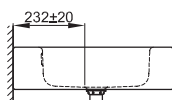

BetteOne 900 x 530 mm

Armaturempfehlung:

Ausladung Armatur: ca. 232 mm ab Wand

Armaturempfehlung:

Ausladung Armatur: ca. 182 mm ab Mitte Hahnloch

Montage- und Anschlussmaße:

Lieferumfang

Inklusive Befestigungsmaterial und Überlaufgarnitur.

Inklusive schallreduzierender Antidröhn-Matten.

Design: Tesseraux + Partner

Abmessung

Bestell-Nr.	Maße in mm	Hahnloch	A	C	D	E	M	P	U	W
A131	530 x 530 x 130		530	70	390	70	70	275	265	450
A131 HLW1	530 x 530 x 130	o	530	70	390	70	70	275	265	450
A132	700 x 530 x 130		700	78	544	78	75	273	350	620
A132 HLW1	700 x 530 x 130	o	700	78	544	78	75	273	350	620
A133	900 x 530 x 130		900	88	724	88	85	267	450	820
A133 HLW1	900 x 530 x 130	o	900	88	724	88	85	267	450	820