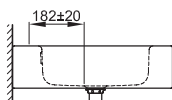

BetteOne 900 x 530 mm

Armaturempfehlung:

Ausladung Armatur: ca. 232 mm ab Wand

Armaturempfehlung:

Ausladung Armatur: ca. 182 mm ab Mitte Hahnloch

Montage- und Anschlussmaße:

Lieferumfang

Inklusive Befestigungsmaterial und Überlaufgarnitur.

Inklusive schallreduzierender Antidröhn-Matten.

Design: Tesseraux + Partner

Abmessung

Bestell-Nr.	Maße in mm	Hahnloch	A	C	D	E	M	P	U	W
A131	530 x 530 x 130		530	70	390	70	70	275	265	450
A131 HLW1	530 x 530 x 130	o	530	70	390	70	70	275	265	450
A132	700 x 530 x 130		700	78	544	78	75	273	350	620
A132 HLW1	700 x 530 x 130	o	700	78	544	78	75	273	350	620
A133	900 x 530 x 130		900	88	724	88	85	267	450	820
A133 HLW1	900 x 530 x 130	o	900	88	724	88	85	267	450	820