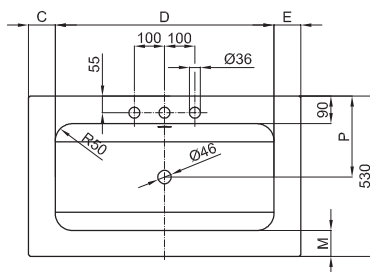

BetteOne 900 x 530 mm

Armaturempfehlung:

Ausladung Armatur: ca. 232 mm ab Wand

Armaturempfehlung:

Ausladung Armatur: ca. 182 mm ab Mitte Hahnloch

Montage- und Anschlussmaße:

Lieferumfang

Inklusive Befestigungsmaterial und Überlaufgarnitur.

Inklusive schallreduzierender Antidröhn-Matten.

Design: Tesseraux + Partner

Abmessung

Bestell-Nr.	Maße in mm	Hahnloch	A	C	D	E	M	P	U	W
A131	530 x 530 x 130		530	70	390	70	70	275	265	450
A131 HLW1	530 x 530 x 130	o	530	70	390	70	70	275	265	450
A132	700 x 530 x 130		700	78	544	78	75	273	350	620
A132 HLW1	700 x 530 x 130	o	700	78	544	78	75	273	350	620
A133	900 x 530 x 130		900	88	724	88	85	267	450	820
A133 HLW1	900 x 530 x 130	o	900	88	724	88	85	267	450	820