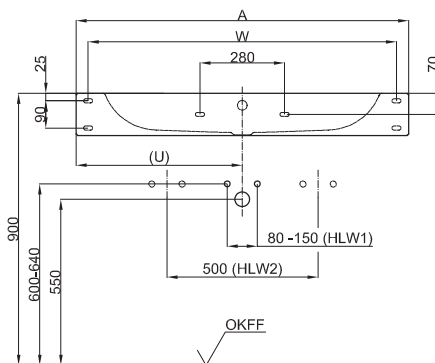

BetteOne 900 x 530 mm

Armaturempfehlung:

Ausladung Armatur: ca. 232 mm ab Wand

Armaturempfehlung:

Ausladung Armatur: ca. 182 mm ab Mitte Hahnloch

Montage- und Anschlussmaße:

Lieferumfang

Inklusive Befestigungsmaterial und Überlaufgarnitur.

Inklusive schallreduzierender Antidröhn-Matten.

Design: Tesseraux + Partner

Abmessung

Bestell-Nr.	Maße in mm	Hahnloch	A	C	D	E	M	P	U	W
A131	530 x 530 x 130		530	70	390	70	70	275	265	450
A131 HLW1	530 x 530 x 130	o	530	70	390	70	70	275	265	450
A132	700 x 530 x 130		700	78	544	78	75	273	350	620
A132 HLW1	700 x 530 x 130	o	700	78	544	78	75	273	350	620
A133	900 x 530 x 130		900	88	724	88	85	267	450	820
A133 HLW1	900 x 530 x 130	o	900	88	724	88	85	267	450	820