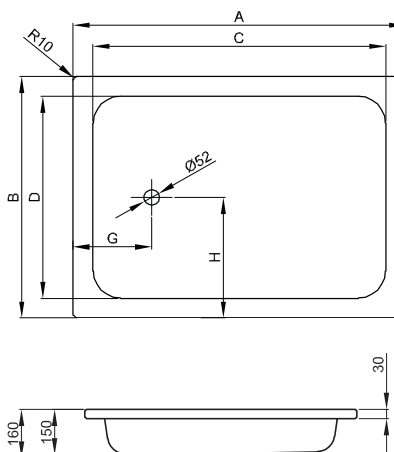

# BetteQuinta 1000 mm - 1200 mm

## Information

Für die Montage empfehlen wir das Fuss-System, Verstellbereich 80 - 200 mm. Bei abweichender Einbauhöhe können zusätzlich die Distanzstücke eingesetzt werden, Verstellbereich 205 - 325 mm.

## Abmessung

Bestell-Nr.	Maße in mm	A	B	C	D	G	H
5890	1000 × 700 × 150	1000	700	870	570	210	350
5560	1000 × 750 × 150	1000	750	870	620	210	375
5500	1000 × 800 × 150	1000	800	870	670	210	400
5390	1000 × 900 × 150	1000	900	870	770	210	450
5600	1000 × 1000 × 150	1000	1000	870	870	210	500
8700	1050 × 750 × 150	1050	750	870	620	235	375
8740	1100 × 800 × 150	1100	800	870	670	260	400
8650	1100 × 900 × 150	1100	900	970	770	210	450
5990	1200 × 700 × 150	1200	700	1070	570	210	350
5580	1200 × 750 × 150	1200	750	1070	620	210	375
5850	1200 × 800 × 150	1200	800	1070	670	210	400
1290	1200 × 900 × 150	1200	900	1070	770	210	450
8680	1200 × 1000 × 150	1200	1000	1070	870	210	500
5640	1200 × 1200 × 150	1200	1200	1070	1070	210	600