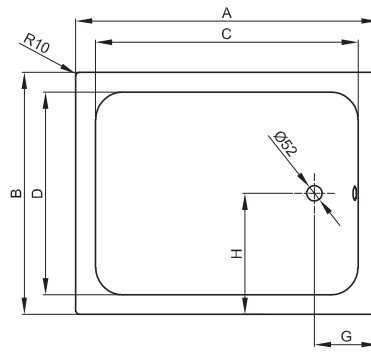

BetteDelta 1000 - 1200 mm

BETTE

Abmessung

Bestell-Nr.	Maße in mm	A	B	C	D	G	H
5510	1000 × 800 × 280	1000	800	870	670	210	400
5610	1000 × 1000 × 280	1000	1000	870	870	210	500
5860	1200 × 800 × 280	1200	800	1070	670	210	400