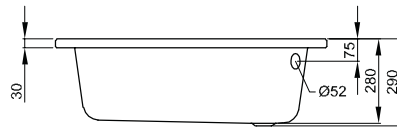

BetteDelta 1000 - 1200 mm

BETTE

Abmessung

Bestell-Nr.	Maße in mm	A	B	C	D	G	H
5510	1000 × 800 × 280	1000	800	870	670	210	400
5610	1000 × 1000 × 280	1000	1000	870	870	210	500
5860	1200 × 800 × 280	1200	800	1070	670	210	400