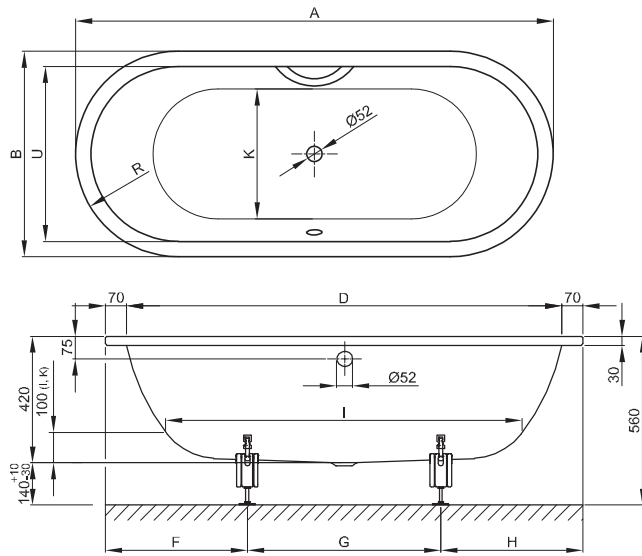

BetteStarlet Flair Oval

BETTE

Lieferumfang

Inklusive schallreduzierender Antidröhn-Matten.

Abmessung

Bestell-Nr.	Maße in mm	A	B	D	F	G	H	I	K	R	U	Nutzhalt*
8772	1580 × 680 × 420	1580	680	1440	460	660	460	1170	455	340	540	92 Liter
8773	1680 × 730 × 420	1680	730	1540	490	700	490	1270	505	365	590	122 Liter
8774	1780 × 780 × 420	1780	780	1640	530	720	530	1370	555	390	640	155 Liter
8775	1880 × 880 × 420	1880	880	1740	555	770	555	1465	625	440	740	205 Liter

* Nutzhalt: Wasserinhalt abzüglich 70 Liter Verdrängung. Produktionsbedingte Änderungen und Toleranzen vorbehalten.