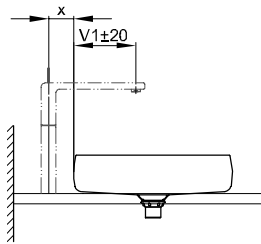

BetteLiv Schale

Montage- und Anschlussmaße:

Montage- und Anschlussmaße:

Lieferumfang

Inklusive schallreduzierender Antidröhn-Matten.

Design: Tesseraux + Partner

Abmessung

Bestell-Nr.	Maße in mm	A	V1
A242	320 x 320 x 100	320	115
A243	420 x 420 x 100	420	165