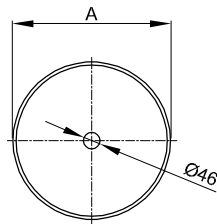

BetteLiv Schale

Montage- und Anschlussmaße:

Montage- und Anschlussmaße:

Lieferumfang

Inklusive schallreduzierender Antidröhn-Matten.

Design: Tesseraux + Partner

Abmessung

Bestell-Nr.	Maße in mm	A	V1
A242	320 x 320 x 100	320	115
A243	420 x 420 x 100	420	165