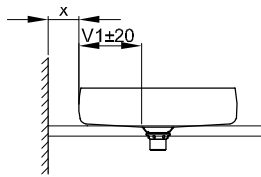

BetteLiv Schale

Montage- und Anschlussmaße:

Montage- und Anschlussmaße:

Lieferumfang

Inklusive schallreduzierender Antidröhn-Matten.

Design: Tesseraux + Partner

Abmessung

Bestell-Nr.	Maße in mm	A	V1
A242	320 x 320 x 100	320	115
A243	420 x 420 x 100	420	165